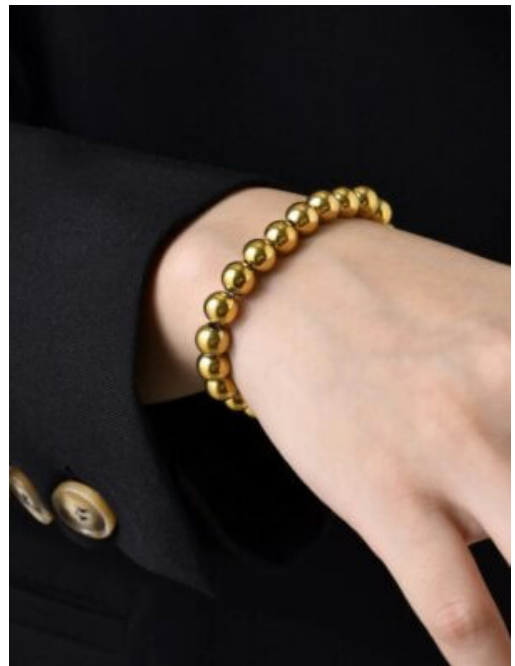

[To see all Variations click here](#)

COLLAR ACERO PERLA ROMANTICA

SKU: 90862 Acero

Precio: \$13,000

COLLAR ACERO INICIAL MAXI

SKU: 90924 Acero

Variaciones

Precio

\$10,000 \$7,500

PULSERA ACERO CHISPA LUMINOSA

SKU: 90887 Acero

Precio: \$14,500 \$11,000

[To see all Variations click here](#)

ANILLO ACERO CIRCON ENCANTADO

SKU: 90542 Acero

Variaciones