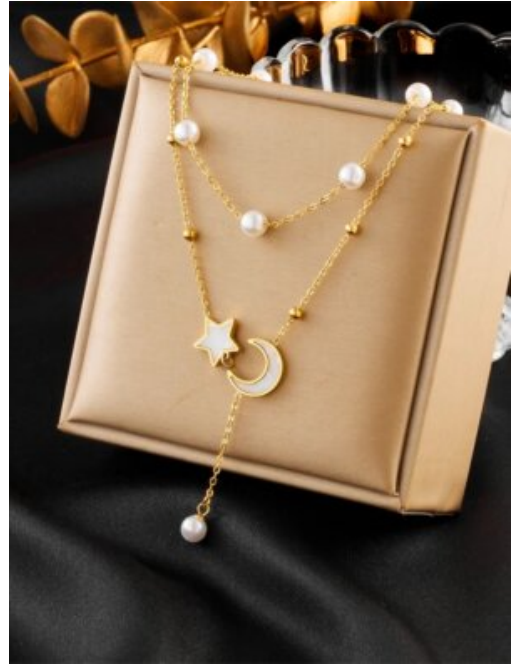

SKU: 93331 Acero
Precio: \$18,200

COLLAR ACERO LAZO RADIANTE

SKU: 93291 Acero
Precio: \$17,000

EAR CUFF ACERO ESPLENDOR

SKU: 93355 acero
Precio: \$12,500

COLLAR ACERO LUNA PERLADA

SKU: 93333 Acero
Precio: \$16,800

ARETES ACERO DESTELLO ELEGANTE

SKU: 93335 Acero
Precio: \$11,500

ARETES ACERO CORAZON DE-CIRCON

SKU: 93046 Acero
Precio: \$7,500

ARETES ACERO GOTA BRILLANTE

SKU: 93049 Acero
Precio: \$16,000

EAR CUFF ACERO MODERNO