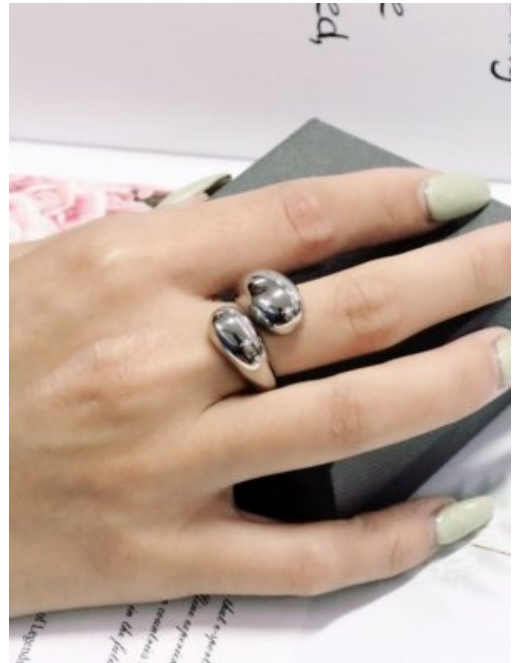

Precio: \$14,500

ANILLO ACERO BRILLO DE-CORAZONES

SKU: 90342 Acero
Precio: \$6,000

ARETES ACERO CORAZON ETERNO

SKU: 93851 Acero
Precio: \$10,000

PULSERA ACERO AMOR VERDADERO

SKU: 93879 acero
Precio: \$13,200