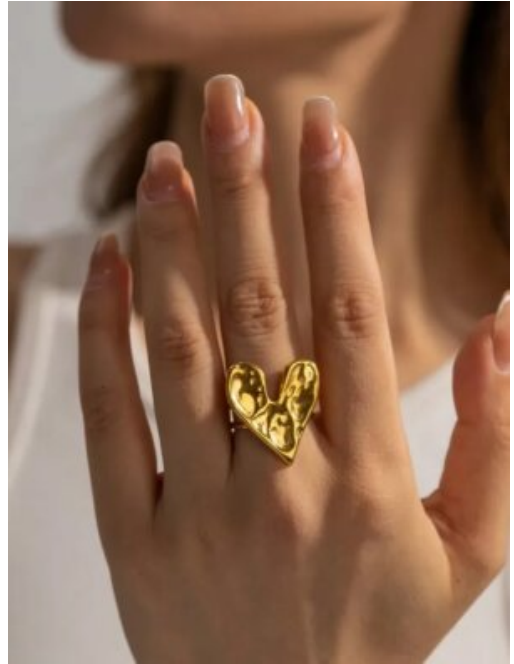

ANILLO ACERO CORAZON ENCANTADO

SKU: 92733 Acero
Precio: $13,500