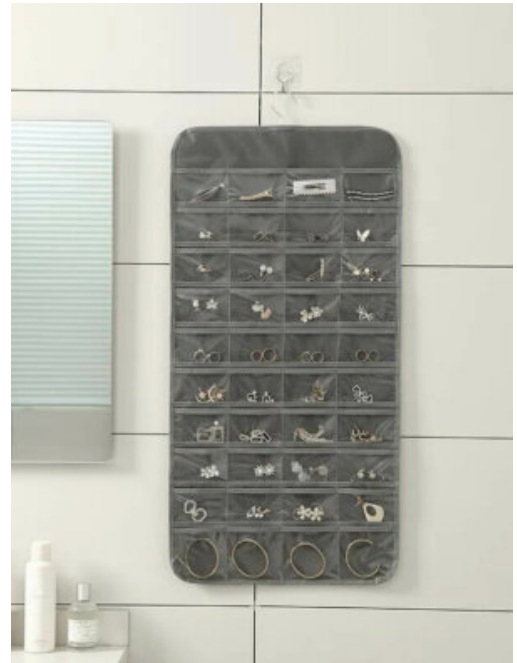

43cm

43cm

ORGANIZADOR JOYAS NEGRO ESTILO-2

SKU: 91123 Tela y plastico

Precio: \$22,000

43cm

43cm

ORGANIZADOR JOYAS GRIS ESTILO-2

SKU: 91118 Tela y plastico

Precio: \$22,000

MINI BOLSO MUJER FORMAL

SKU: 89616 Cuero sintetico

Precio: \$18,000 ~~\$14,000~~

ORGANIZADOR JOYAS GRIS

SKU: 89620 Tela y plastico

Precio: \$22,000