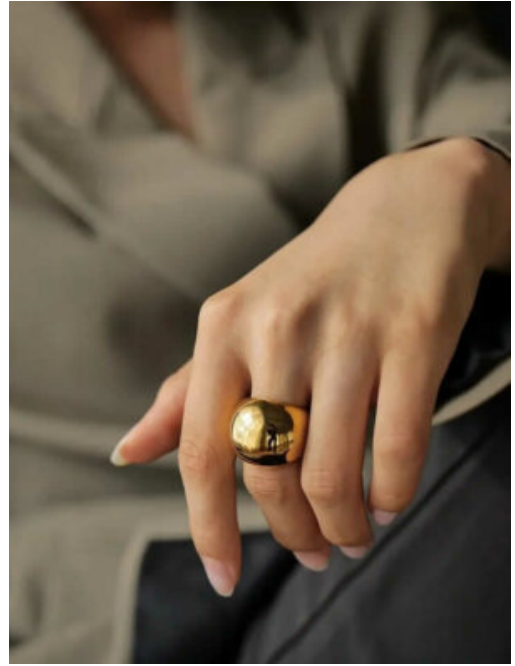

ARETES ACERO SIEMPRE EJECUTIVA

SKU: 89264 Acero

Precio: ~~\$10,000~~ \$7,500

EAR CUFF ACERO LUZ-DORADA

SKU: 89056 bronce bañado en oro 18K

Precio: \$9,500 \$6,500

ANILLO ACERO GLAMOUR GRANDIOSO

SKU: 88905 Acero

Variaciones

Precio

~~\$18,000~~ \$14,000

COLLAR ACERO BRILLANTES ENCANTADOS

SKU: 88997 Acero

Precio: ~~\$14,000~~ \$10,000

ANILLO ACERO PIEDRA SELECTA

SKU: 88755 Acero