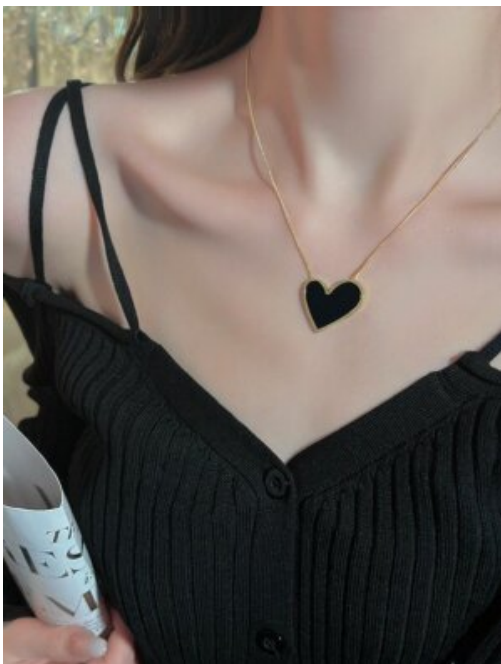

OUTLET COLLAR ACERO MAXI-PASION

SKU: 95446 Acero
Precio: $8,000