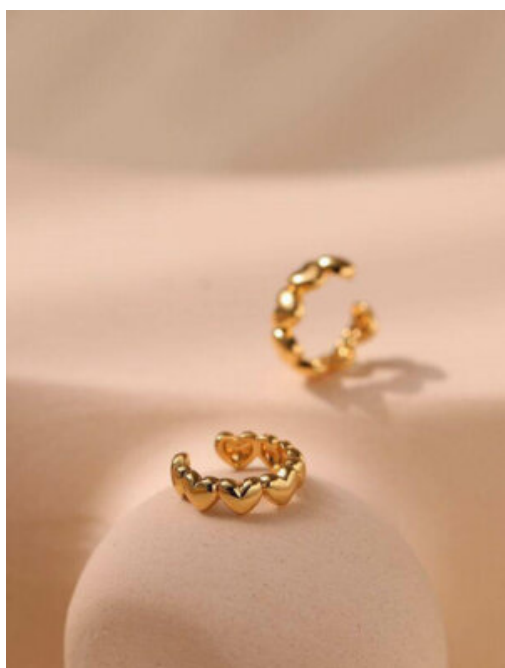

ARETES MUJER ENCANTO DE-BRILLO

SKU: 94214 Bronce bañado en oro 18K
Precio: \$10,000

ARETES MUJER PASION LUMINOSA

SKU: 94258 Bronce bañado en oro 18K

Precio: \$7,500

EAR CUFF PIEDRA ESMERALDA

SKU: 94154 bronce bañado en oro 18k

Precio: \$7,000

EAR CUFF SIMBOLO DE-AMOR

SKU: 83941 bronce bañado en oro 18K

Precio: \$4,500

ARETES MUJER FLOR DE-CARNAVAL

SKU: 93914 Bronce bañado en oro

Precio: \$12,000

ARETES MUJER BRISA CREATIVA