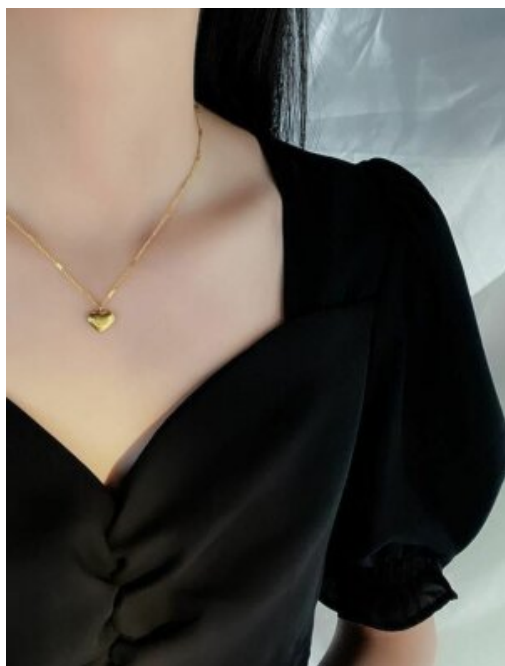

ARETES ACERO ECLIPSE PLATEADO

SKU: 95296 Acero

Precio: \$6,000

ARETES ACERO BRILLO DEL-AMANECER

SKU: 95290 Acero

Precio: \$7,000

SET ARETES PROMESA DE-AMISTAD

SKU: 95271 Acero
Precio: \$12,500

SKU: 95453 Acero
Precio: \$2,500

SET ACERO ALEGRES MARIPOSAS

SKU: 94763 Acero
Precio: \$6,300

ARETES ACERO DISCRETA PASION

SKU: 94814 Acero
Precio: \$6,000

SET ACERO MARIPOSA REAL

SKU: 94840 Acero
Precio: \$13,500

COLLAR ACERO AMOR ROMANTICO

SKU: 94865 Acero
Precio: \$8,000

TOBILLERA ACERO CIELO ESTRELLADO

SKU: 94825 Acero
Precio: \$11,200

ARETES ACERO LUZ Y-PASION

SKU: 94794 Acero
Precio: \$5,500

SET ACERO TREBOL RADIANTE