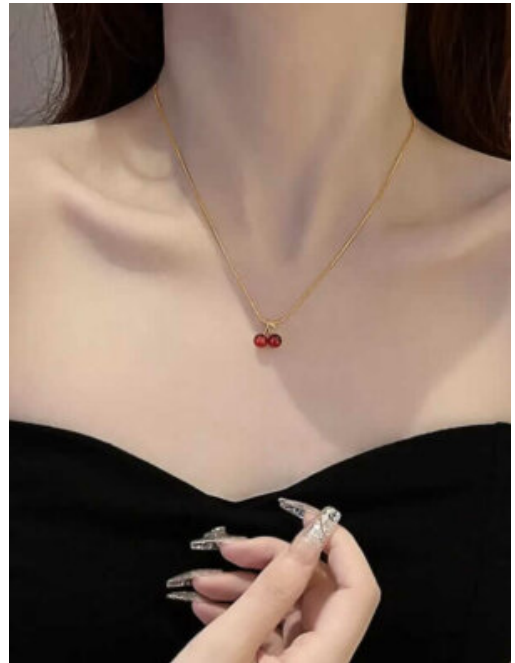

COLLAR MUJER CEREZA ESCARLATA

SKU: 88252 Acero
Precio: $10,000