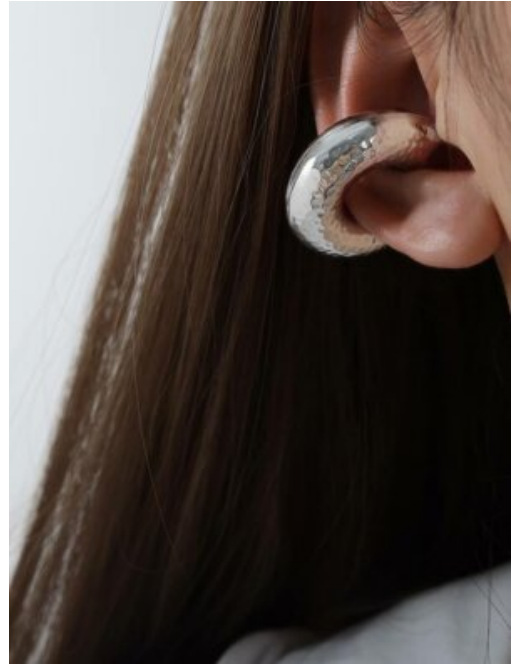

ARETES ACERO DESTELLO ELEGANTE

SKU: 93335 Acero
Precio: \$11,500

ARETES ACERO CORAZON DE-CIRCON

SKU: 93046 Acero
Precio: \$7,500

ARETES ACERO GOTA BRILLANTE

SKU: 93049 Acero
Precio: \$16,000

EAR CUFF ACERO MODERNO

SKU: 93026 acero
Precio: \$8,000

ARETES ACERO ECOS DE-ORO

SKU: 92961 Acero
Precio: \$15,000

COLLAR ACERO MARIPOSAS DIVERTIDAS

SKU: 92944 Acero
Precio: \$14,000

ARETES ACERO DESTELLO APASIONADO

SKU: 93047 Acero
Precio: \$7,500