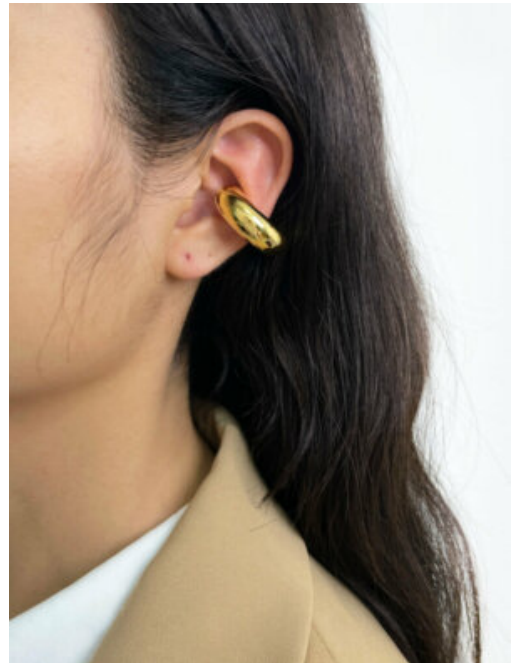

SKU: 92946 Acero
Precio: \$8,000

COLLAR ACERO ESCARLATA ENCANTADOR

SKU: 92945 Acero
Precio: \$8,000

ARETES ACERO LUZ DE-RUBI

SKU: 92965 Acero
Precio: \$16,500

EAR CUFF ACERO CONTEMPORANEO

SKU: 87504 acero
Precio: \$9,500