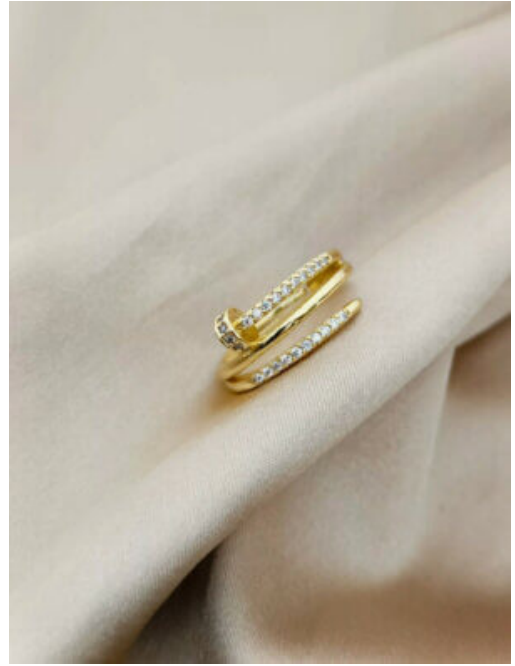

SET ARETES ESLABON DORADO

SKU: 92702 Bronce bañado en oro 18K
Precio: \$21,000

ARETES MUJER SECRETO SEDUCTOR

SKU: 92301 Bronce bañado en oro 18K
Precio: \$13,200

ANILLO MUJER BRILLO DE-CIRCONES

SKU: 92323 Bronce bañado en oro
Precio: \$8,000