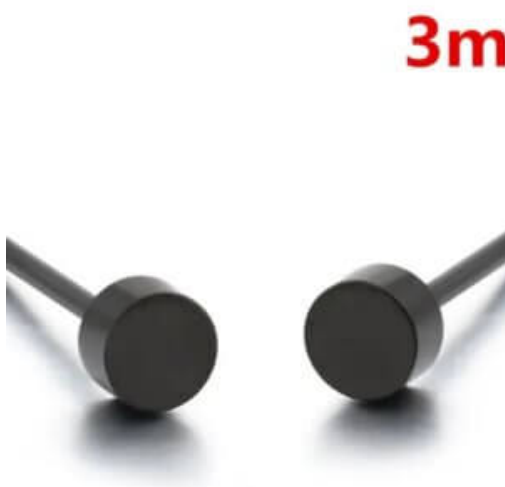

ARETES ACERO HOMBRE NEGROS

SKU: 92602 Acero

Precio: $5,000