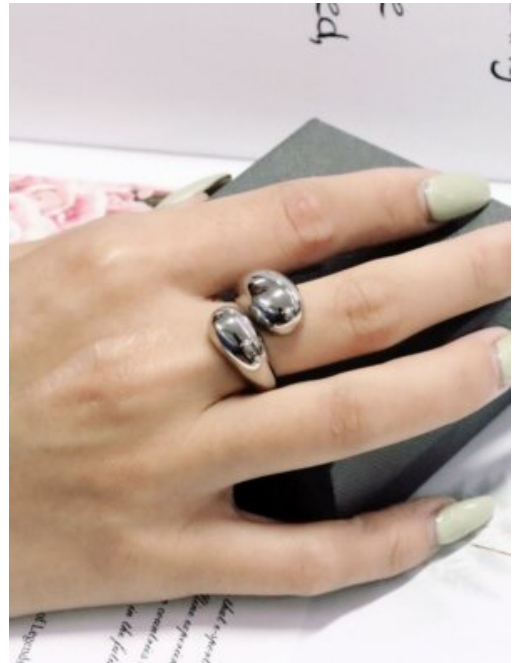

OUTLET ANILLO ACERO EMPODERAMIENTO

SKU: 94043 Acero

Variaciones

Precio

$11,000

[To see all Variations click here](#)