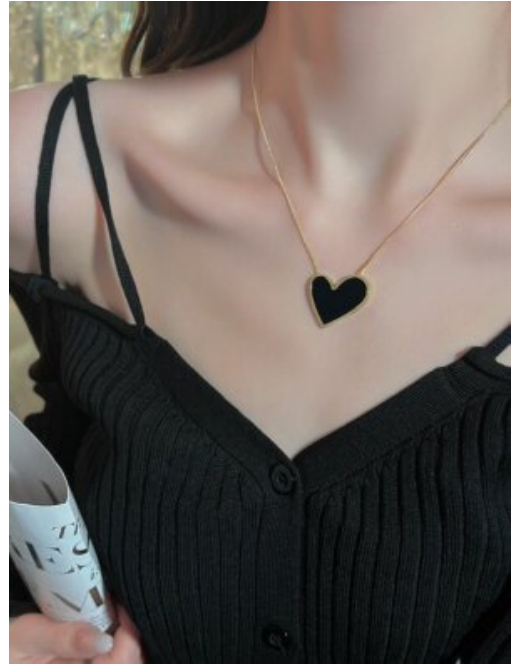

OUTLET COLLAR ACERO MAXI-PASION

SKU: 95446 Acero
Precio: $8,000