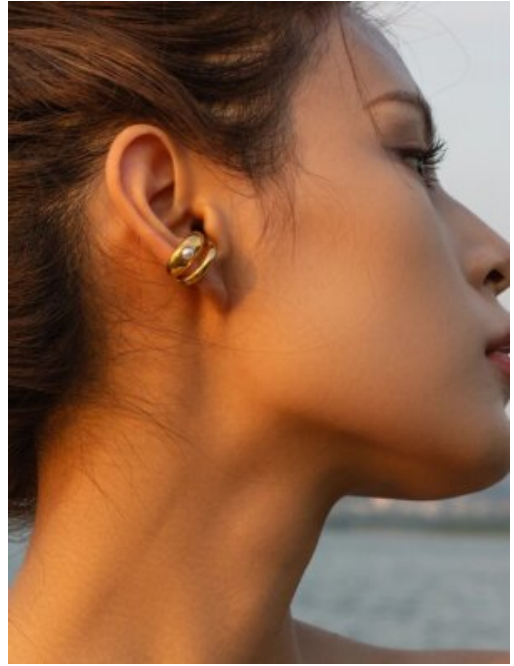

PULSERA ACERO CORAZON DEL-ALMA

SKU: 93319 acero
Precio: \$14,500

ARETES ACERO CORAZON DE-LUJO

SKU: 93347 Acero
Precio: ~~\$17,000~~ \$13,000

ARETES AMOR DE ACERO

SKU: 93331 Acero
Precio: \$18,200

COLLAR ACERO LAZO RADIANTE

SKU: 93291 Acero
Precio: \$17,000

EAR CUFF ACERO ESPLENDOR

SKU: 93355 acero
Precio: \$12,500

ARETES ACERO DESTELLO ELEGANTE

SKU: 93335 Acero
Precio: \$11,500

ARETES ACERO CORAZON DE-CIRCON

SKU: 93046 Acero
Precio: \$7,500

EAR CUFF ACERO MODERNO

SKU: 93026 acero
Precio: \$8,000

COLLAR ACERO MARIPOSAS DIVERTIDAS

SKU: 92944 Acero
Precio: \$14,000 \$11,000

EAR CUFF ACERO CONEXION

SKU: 93029 acero
Precio: \$9,500

PULSERA ACERO OJO MISTICO