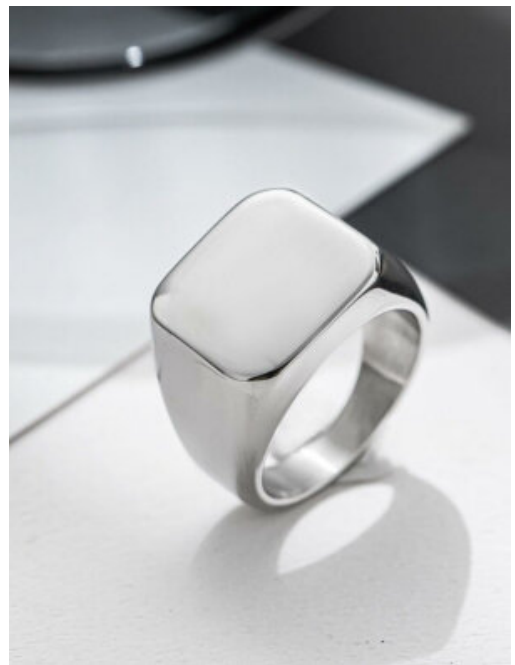

PULSERA HOMBRE AGATA MINERAL

SKU: 92370 cuero, agata
Precio: \$19,000

PULSERA HOMBRE 7 CHAKRAS

SKU: 91733 Agata
Precio: \$6,200

PULSERA HOMBRE CRUZ BLANCA

SKU: 91404 Fossil
Precio: \$6,000

PULSERA HOMBRE NATURAL STONE

SKU: 90616 terlenca, piedras
Precio: \$4,000 \$2,800

PULSERA HOMBRE HILO ETNICA

SKU: 90614 terlenca, zamak
Precio: \$3,500

ANILLO ACERO HOMBRE CRUZ

SKU: 89607 Acero

Variaciones

Precio

\$7,000

ANILLO ACERO HOMBRE MISTICO

SKU: 86220 Acero

Variaciones

Precio

\$15,000 \$12,000

ANILLO ACERO HOMBRE ELEGANTE

SKU: 85514 Acero

Variaciones