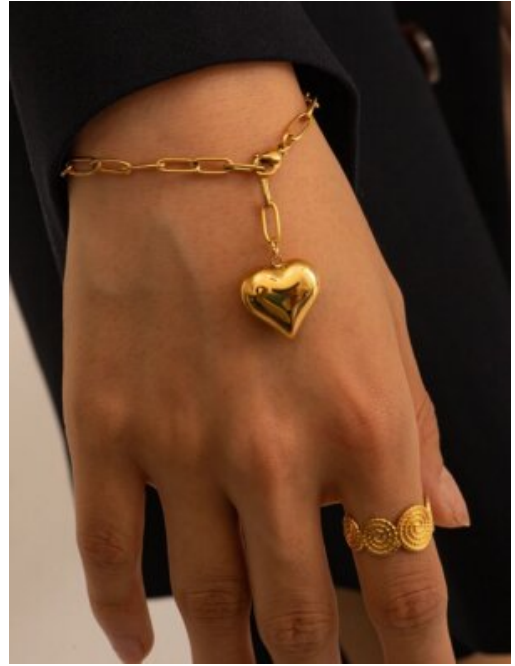

COLLAR ACERO CORAZON ETERNO

SKU: 93858 Acero
Precio: \$9,500

PULSERA ACERO ALAS DE-SEDA

SKU: 93852 acero
Precio: \$11,500

PULSERA ACERO SOL Y-LUNA

SKU: 93293 acero
Precio: \$17,000

PULSERA ACERO BELLA VIDA

SKU: 93283 acero
Precio: \$15,000

COLLAR ACERO MARIPOSA MARINA

SKU: 93292 Acero
Precio: \$19,000 ~~\$14,000~~

COLLAR ACERO VIDA AMOROSA

SKU: 93279 Acero
Precio: \$17,000 ~~\$12,000~~

COLLAR ACERO LUZ DE-RESPLENDOR

SKU: 93305 Acero
Precio: \$13,500

PULSERA ACERO CORAZON DEL-ALMA

SKU: 93319 acero
Precio: \$14,500

ARETES ACERO CORAZON DE-LUJO

SKU: 93347 Acero
Precio: ~~\$17,000~~ \$13,000

ARETES AMOR DE ACERO

SKU: 93331 Acero
Precio: \$18,200

COLLAR ACERO LAZO RADIANTE