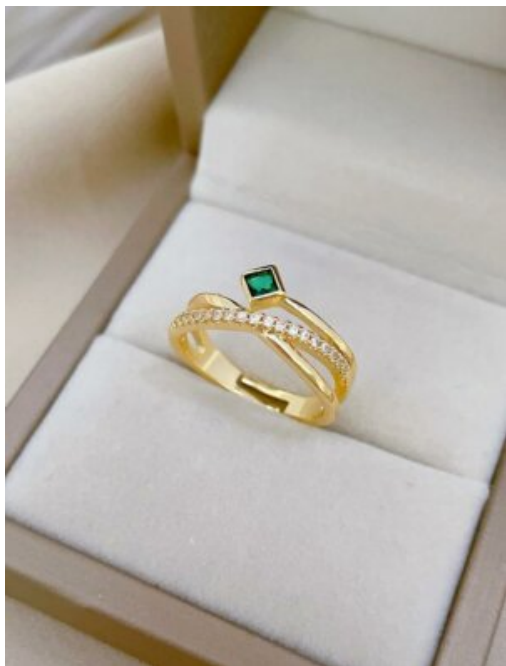

SET MUJER CRISTAL DE-SOL

SKU: 95634 Bronce con baño en oro 18K
Precio: \$15,500

EAR CUFF CASCADA DE-CIRCONES

SKU: 95679 bronce bañado en oro 18k
Precio: \$7,000

ANILLO HISTORIA DE AMOR

SKU: 95597 Bronce bañado en oro
Precio: \$8,500