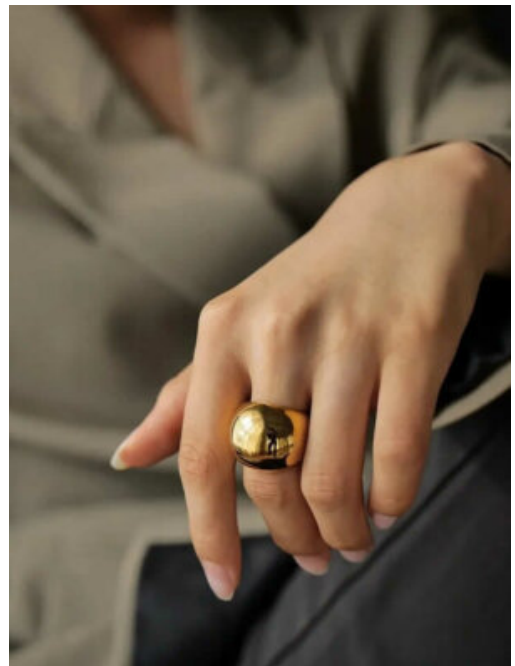

\$11,200

ARETES ACERO SIEMPRE EJECUTIVA

SKU: 89264 Acero

Precio: ~~\$10,000~~ \$7,500

ANILLO ACERO GLAMOUR GRANDIOSO

SKU: 88905 Acero

Variaciones

Precio