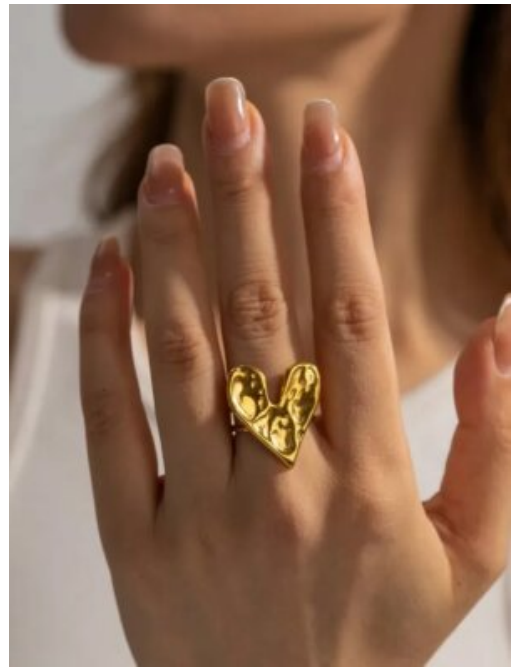

EAR CUFF ACERO MODERNO

SKU: 93026 acero
Precio: \$8,000

COLLAR ACERO MARIPOSAS DIVERTIDAS

SKU: 92944 Acero
Precio: \$14,000 \$11,000

EAR CUFF ACERO CONEXION

SKU: 93029 acero
Precio: \$9,500

PULSERA ACERO OJO MISTICO

SKU: 93015 acero
Precio: \$14,500

COLLAR ACERO ZAFIRO ROSA

SKU: 92946 Acero
Precio: \$8,000

ARETES ACERO LUZ DE-RUBI

SKU: 92965 Acero
Precio: \$16,500

ARETES ACERO DELIRIO DE-AMOR

SKU: 92690 Acero
Precio: \$16,500

ARETES ACERO CONCHA MARINA

SKU: 92692 Acero - perla rio
Precio: \$12,000 ~~\$9,500~~

EAR CUFF ACERO LUMINOSIDAD

SKU: 92737 acero
Precio: \$12,500

ANILLO ACERO CORAZON ENCANTADO

SKU: 92733 Acero
Precio: \$13,500