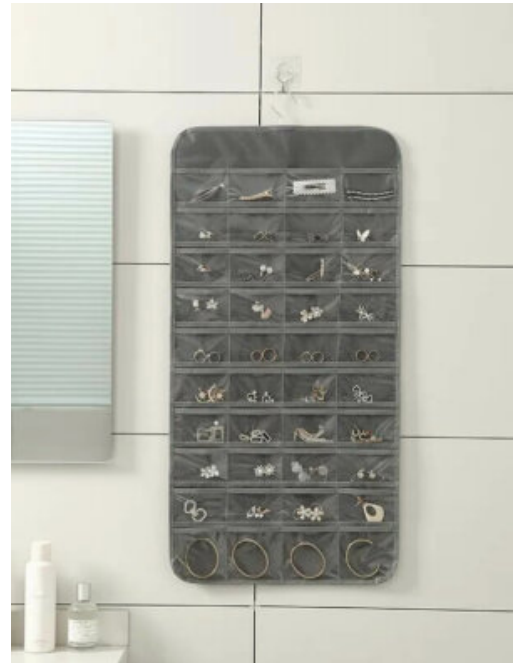

SKU: 96108 Pasta
Precio: \$3,800

SET PINZAS PERLAS Y-BRILLO

SKU: 95695 Pasta
Precio: \$7,000

GAFAS SOL MUJER ESTILO-41

SKU: 95328 metalico
Precio: \$15,000

43cm

43cm

ORGANIZADOR JOYAS NEGRO ESTILO-2

SKU: 91123 Tela y plastico

Precio: \$22,000

43cm

43cm

ORGANIZADOR JOYAS GRIS ESTILO-2

SKU: 91118 Tela y plastico

Precio: \$22,000

MINI BOLSO MUJER FORMAL

SKU: 89616 Cuero sintetico

Precio: ~~\$18,000~~ \$14,000

ORGANIZADOR JOYAS GRIS

SKU: 89620 Tela y plastico

Precio: \$22,000

ORGANIZADOR JOYAS NEGRO

SKU: 89619 Tela y plastico

Precio: \$22,000