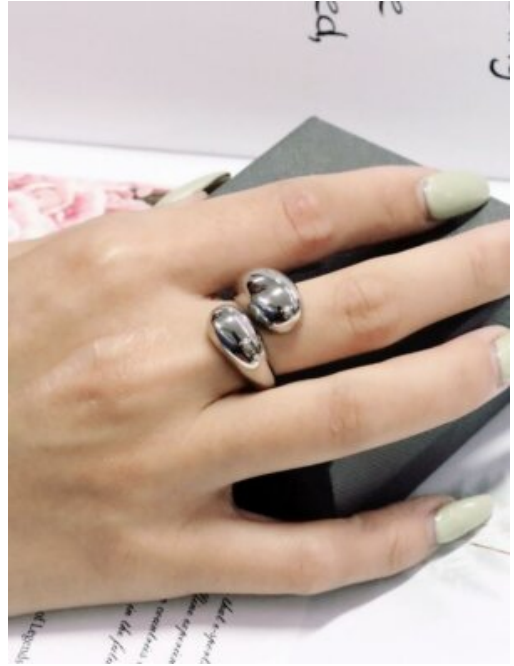

ANILLO ACERO EMPODERAMIENTO

SKU: 93929 Acero

Variaciones

Precio

$15,000

[To see all Variations click here](#)