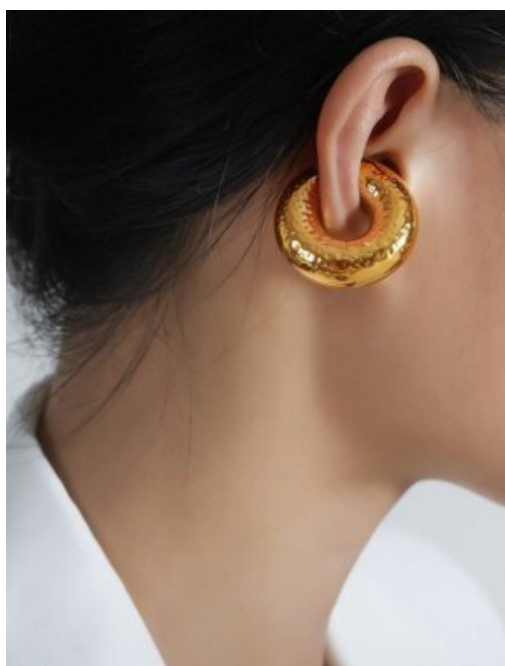

ANILLO ACERO CORAZON RADIANTE

SKU: 92706 Acero
Variaciones

Precio

\$6,000

[To see all Variations click here](#)

EAR CUFF ACERO MARGARITA-RADIANTE

SKU: 92739 acero
Precio: \$9,500 ~~\$6,500~~

ARETES ACERO MARGARITA RADIANTE

SKU: 92703 Acero
Precio: \$4,500

PULSERA ACERO ESPLENDOR APASIONADO

SKU: 92697 acero
Precio: \$11,500

EAR CUFF MAXIMO RESPLANDOR

SKU: 92729 acero
Precio: \$9,500

COLLAR ACERO AMOR Y-BRILLO

SKU: 92263 Acero
Precio: \$13,000