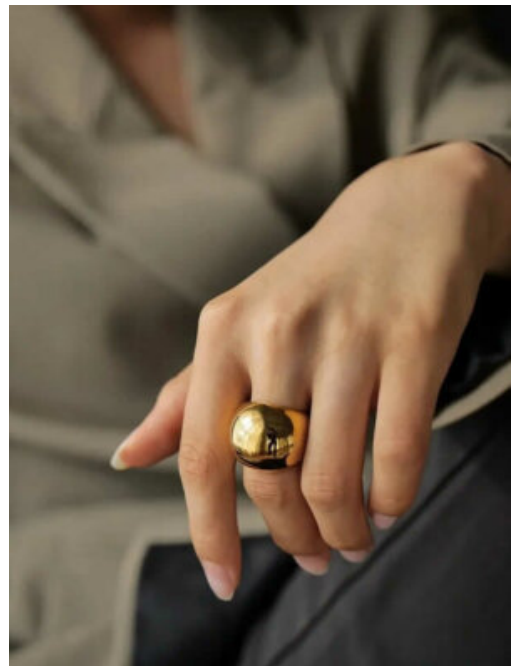

SKU: 89719 Acero

Variaciones

Precio

\$11,200

ARETES ACERO SIEMPRE EJECUTIVA

SKU: 89264 Acero

Precio: \$10,000 ~~\$7,500~~

ANILLO ACERO GLAMOUR GRANDIOSO

SKU: 88905 Acero

Variaciones

Precio

~~\$18,000~~ \$14,000

COLLAR ACERO BRILLANTES ENCANTADOS

SKU: 88997 Acero
Precio: ~~\$14,000~~ \$10,000

ANILLO ACERO DAMA DORADA

SKU: 88043 Bronce bañado en oro