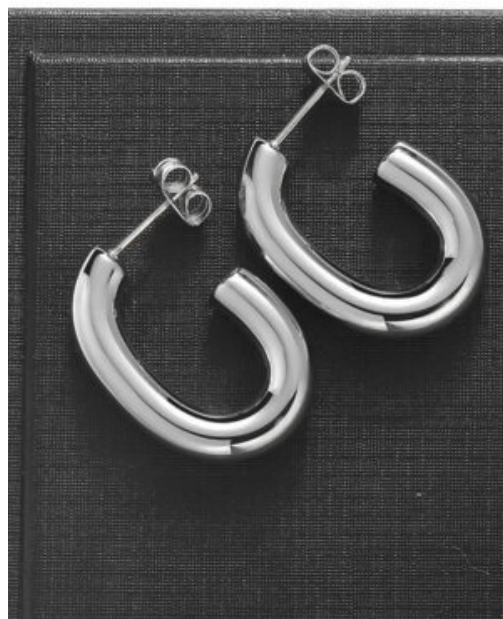

SKU: 97394 Acero
Precio: \$7,500

SET ACERO BRISA DE-AMOR

SKU: 97297 Acero
Precio: \$9,500

COLLAR MUJER ACERO DESTELLO

SKU: 97381 Acero
Precio: \$9,200

PULSERA ACERO BRISA DE-ALAS

SKU: 97419 acero
Precio: \$11,500

COLLAR ACERO MUJER CONQUISTADORA

SKU: 97408 Acero
Precio: \$11,000

ARETES ACERO BRILLO INVERNAL

SKU: 97303 Acero
Precio: \$8,800

COLLAR ACERO MUJER SUTIL

SKU: 97425 Acero

Precio: \$6,800

PULSERA ACERO PASION AL-LIMITE