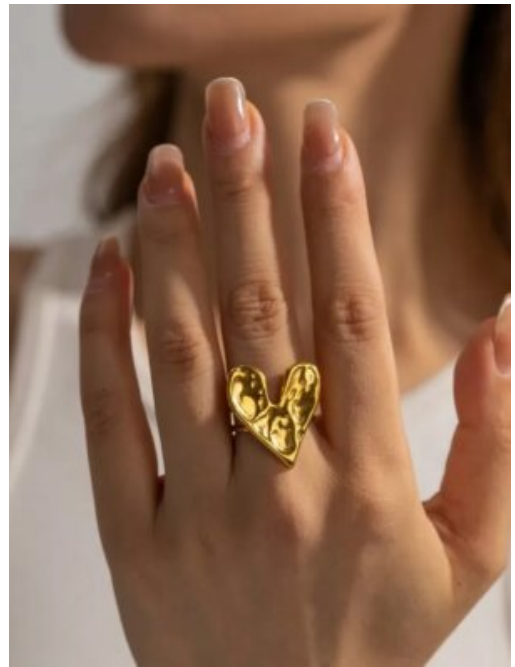

SKU: 93026 acero
Precio: \$8,000

COLLAR ACERO MARIPOSAS DIVERTIDAS

SKU: 92944 Acero
Precio: ~~\$14,000~~ \$11,000

PULSERA ACERO OJO MISTICO

SKU: 93015 acero
Precio: \$14,500

ARETES ACERO LUZ DE-RUBI

SKU: 92965 Acero
Precio: \$16,500 ~~\$12,500~~

ARETES ACERO DELIRIO DE-AMOR

SKU: 92690 Acero
Precio: \$16,500 ~~\$12,500~~

ARETES ACERO CONCHA MARINA

SKU: 92692 Acero - perla rio
Precio: \$12,000 ~~\$9,500~~

EAR CUFF ACERO LUMINOSIDAD

SKU: 92737 acero
Precio: \$12,500

ANILLO ACERO CORAZON ENCANTADO

SKU: 92733 Acero
Precio: \$13,500

ANILLO ACERO CORAZON RADIANTE

SKU: 92706 Acero
Variaciones

Precio

\$6,000

[To see all Variations click here](#)

EAR CUFF ACERO MARGARITA-RADIANTE