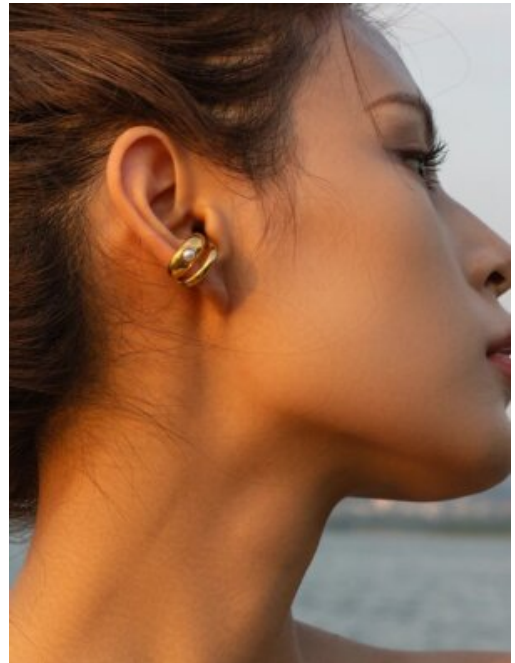

SKU: 93305 Acero

Precio: \$13,500

PULSERA ACERO CORAZON DEL-ALMA

SKU: 93319 acero
Precio: \$14,500

ARETES ACERO CORAZON DE-LUJO

SKU: 93347 Acero
Precio: \$17,000 \$13,000

COLLAR ACERO LAZO RADIANTE

SKU: 93291 Acero
Precio: \$17,000 \$13,000

EAR CUFF ACERO ESPLENDOR

SKU: 93355 acero
Precio: \$12,500

ARETES ACERO DESTELLO ELEGANTE

SKU: 93335 Acero
Precio: \$11,500

ARETES ACERO CORAZON DE-CIRCON

SKU: 93046 Acero
Precio: ~~\$7,500~~ \$5,500

EAR CUFF ACERO MODERNO