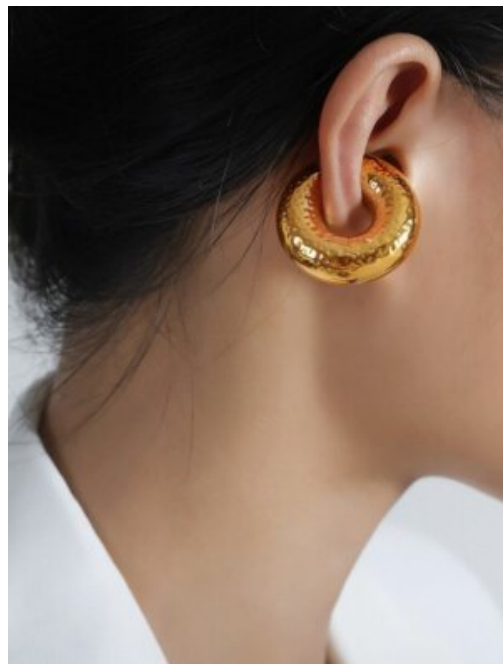

EAR CUFF MAXIMO RESPLANDOR

SKU: 92729 acero
Precio: $9,500