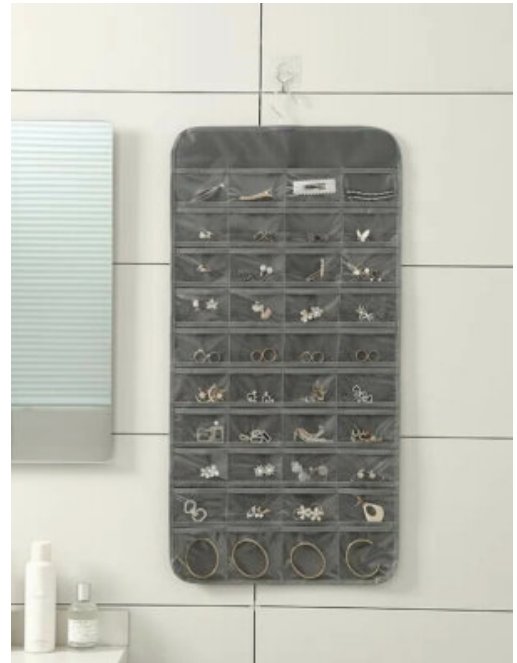

SKU: 96428 tela
Precio: \$6,000

ESTUCHE TOALLA ESTILO LOVE

SKU: 96430 tela
Precio: \$6,000

GAFAS SOL MUJER ESTILO-41

SKU: 95328 metalico
Precio: \$15,000

43cm

43cm

ORGANIZADOR JOYAS NEGRO ESTILO-2

SKU: 91123 Tela y plastico

Precio: \$22,000

43cm

43cm

ORGANIZADOR JOYAS GRIS ESTILO-2

SKU: 91118 Tela y plastico

Precio: \$22,000

MINI BOLSO MUJER FORMAL

SKU: 89616 Cuero sintetico

Precio: \$18,000 ~~\$14,000~~

ORGANIZADOR JOYAS GRIS

SKU: 89620 Tela y plastico

Precio: \$22,000

ORGANIZADOR JOYAS NEGRO

SKU: 89619 Tela y plastico

Precio: \$22,000