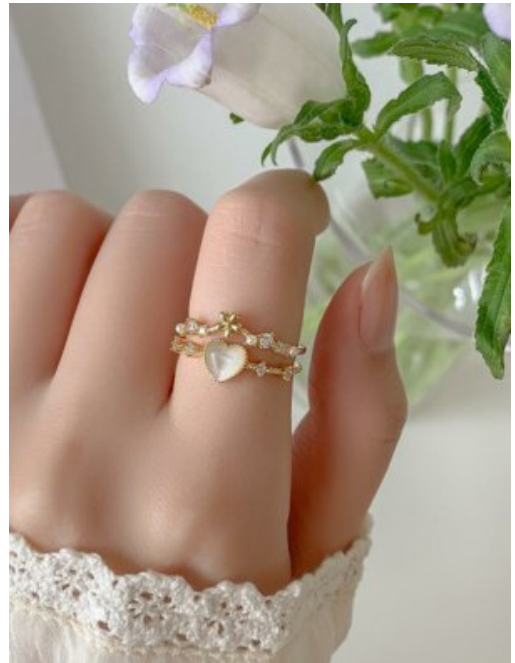

ANILLO MUJER BRILLANTEZ PURA

SKU: 97721 Bronce bañado en oro

Precio: \$9,000

EAR CUFF MARIPOSA PRIMAVERA

SKU: 94152 bronce bañado en oro 18k

Precio: \$6,500

ANILLO MUJER GOTA DE-LUZ

SKU: 97718 Bronce bañado en oro