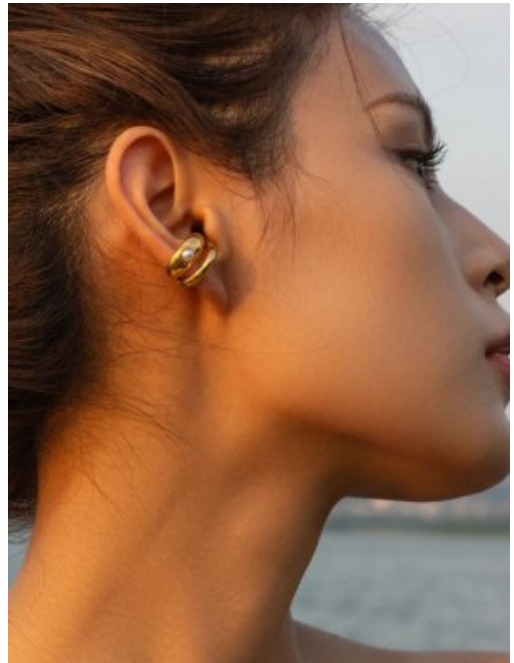

SKU: 93319 acero
Precio: \$14,500

ARETES ACERO CORAZON DE-LUJO

SKU: 93347 Acero
Precio: \$17,000 \$13,000

COLLAR ACERO LAZO RADIANTE

SKU: 93291 Acero
Precio: \$17,000 \$13,000

EAR CUFF ACERO ESPLENDOR

SKU: 93355 acero
Precio: \$12,500

ARETES ACERO DESTELLO ELEGANTE

SKU: 93335 Acero
Precio: \$11,500

ARETES ACERO CORAZON DE-CIRCON

SKU: 93046 Acero
Precio: ~~\$7,500~~ \$5,500

EAR CUFF ACERO MODERNO

SKU: 93026 acero
Precio: \$8,000

COLLAR ACERO MARIPOSAS DIVERTIDAS