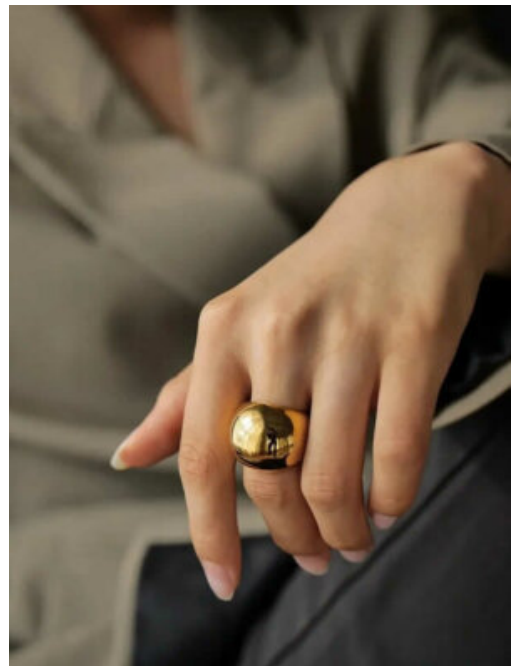

Variaciones

Precio

\$11,200

ARETES ACERO SIEMPRE EJECUTIVA

SKU: 89264 Acero

Precio: ~~\$10,000~~ \$7,500

ANILLO ACERO GLAMOUR GRANDIOSO

SKU: 88905 Acero