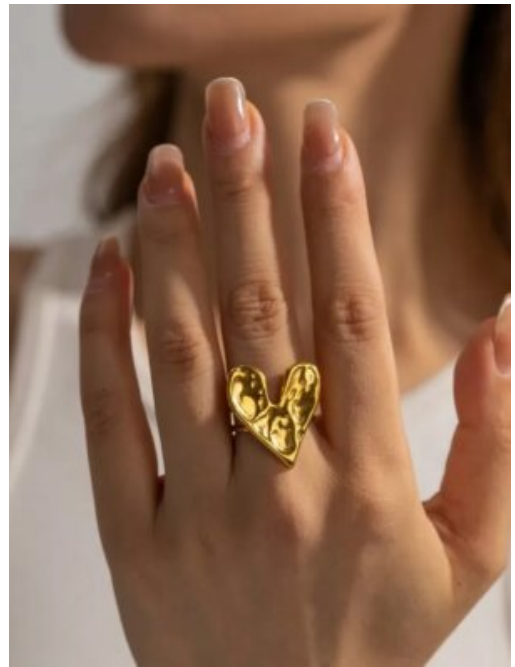

ARETES ACERO DESTELLO ELEGANTE

SKU: 93335 Acero
Precio: \$11,500

ARETES ACERO CORAZON DE-CIRCON

SKU: 93046 Acero
Precio: ~~\$7,500~~ \$5,500

EAR CUFF ACERO MODERNO

SKU: 93026 acero
Precio: \$8,000

COLLAR ACERO MARIPOSAS DIVERTIDAS

SKU: 92944 Acero
Precio: ~~\$14,000~~ \$11,000

PULSERA ACERO OJO MISTICO

SKU: 93015 acero
Precio: \$14,500

ARETES ACERO LUZ DE-RUBI

SKU: 92965 Acero
Precio: \$16,500 ~~\$12,500~~

ARETES ACERO DELIRIO DE-AMOR

SKU: 92690 Acero
Precio: \$16,500 ~~\$12,500~~

ARETES ACERO CONCHA MARINA

SKU: 92692 Acero - perla rio
Precio: \$12,000 ~~\$9,500~~

EAR CUFF ACERO LUMINOSIDAD

SKU: 92737 acero
Precio: \$12,500

ANILLO ACERO CORAZON ENCANTADO

SKU: 92733 Acero
Precio: \$13,500

ANILLO ACERO CORAZON RADIANTE

SKU: 92706 Acero
Variaciones

Precio

\$6,000

[To see all Variations click here](#)

EAR CUFF ACERO MARGARITA-RADIANTE

SKU: 92739 acero
Precio: \$9,500 ~~\$6,500~~