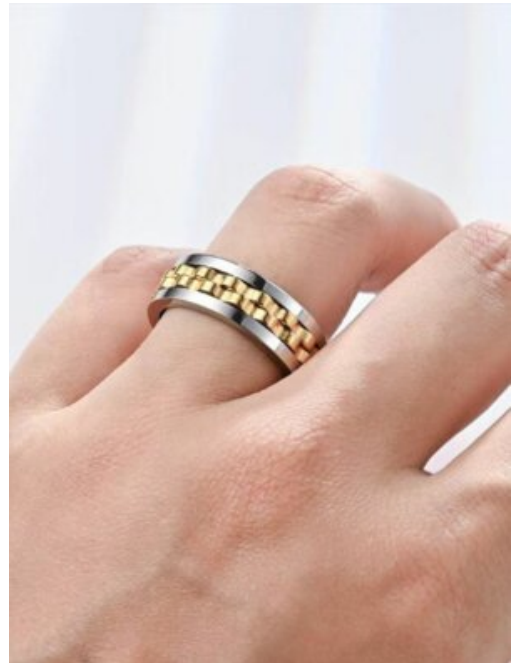

ARETES ACERO HOMBRE CLASICO

SKU: 97523 Acero
Precio: \$2,800

CADENA ACERO HOMBRE DIVERSO

SKU: 97741 Acero
Precio: \$13,500

PULSERA PAREJA AMOR VIBRANTE

SKU: 97811 hilo celular
Precio: \$3,600

ARETES ACERO HOMBRE FORTALEZA

SKU: 97522 Acero
Precio: \$3,800

ARETES ACERO HOMBRE ENERGIA

SKU: 97724 Acero
Precio: \$7,000

CADENA ACERO HOMBRE AUDAZ

SKU: 97521 Acero
Precio: \$10,500

ANILLO ACERO HOMBRE VITALIDAD

SKU: 97524 Acero

Variaciones

Precio

\$7,500

[To see all Variations click here](#)

ANILLO ACERO HOMBRE BRILLO

SKU: 97530 Acero

Variaciones

Precio

\$7,000