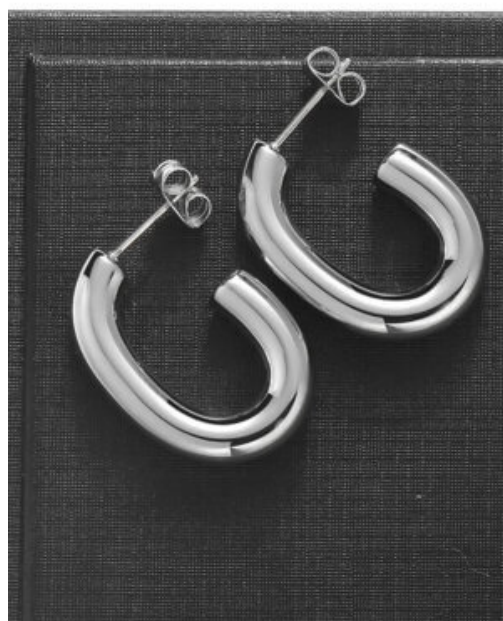

SKU: 97394 Acero
Precio: \$7,500

SET ACERO BRISA DE-AMOR

SKU: 97297 Acero
Precio: \$9,500

COLLAR MUJER ACERO DESTELLO

SKU: 97381 Acero
Precio: \$9,200

PULSERA ACERO BRISA DE-ALAS

SKU: 97419 acero
Precio: \$11,500

COLLAR ACERO MUJER CONQUISTADORA

SKU: 97408 Acero
Precio: \$11,000

ARETES ACERO BRILLO INVERNAL

SKU: 97303 Acero
Precio: \$8,800

COLLAR ACERO MUJER SUTIL

SKU: 97425 Acero
Precio: \$6,800

PULSERA ACERO PASION AL-LIMITE