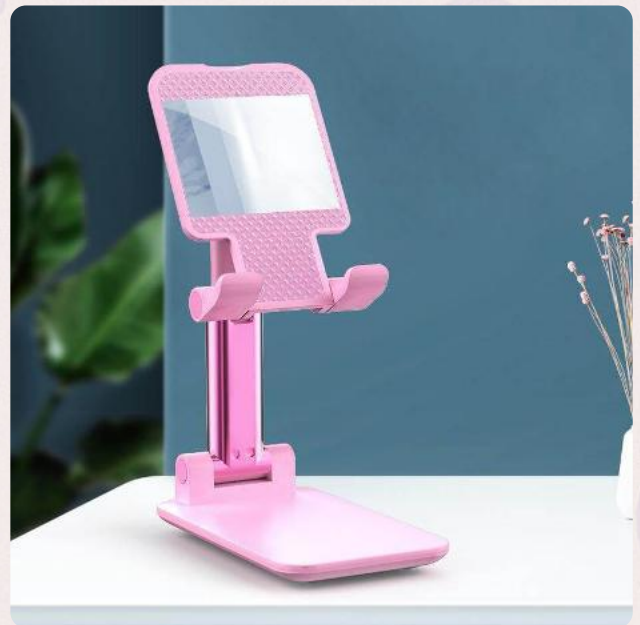

SKU: 106131 Pasta

**\$3.200**

**Llavero Flor Feliz Colores**

SKU: 106200 Acrilico

**\$5.800**

**Stand Celular Clasico Rosa**

SKU: 106148 Pasta

**\$5.000**

**Stand Celular Rabbit Negro**

SKU: 102833 Plastico

**\$3.200**

**Mini Bolso Blanco Fashion**

SKU: 105749 Cuero sintetico

**\$11.000**

**Mini Bolso Menta Fashion**

SKU: 105745 Cuero sintetico