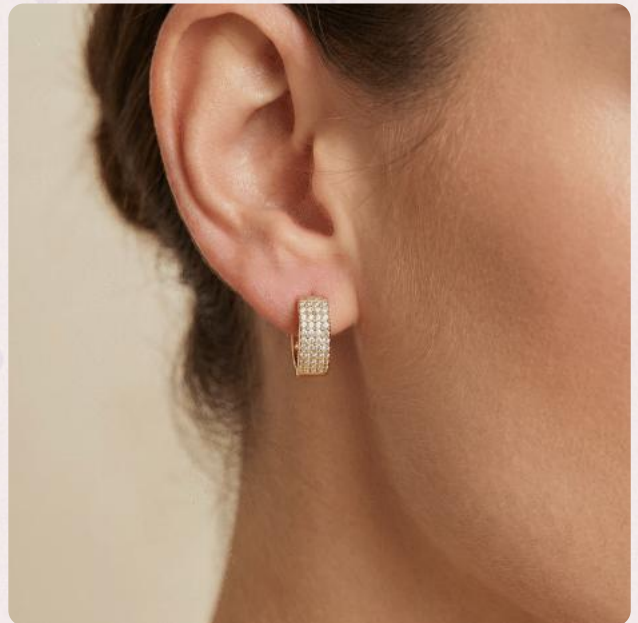

SKU: 111138 Acero

**\$11.500**

**Aretes Mujer Brillo de-Vida**

SKU: 111007 Cobre con baño 14K

**\$11.000**

**Ear Cuff Acero Abrazo**

SKU: 111153 Acero

**\$10.500**