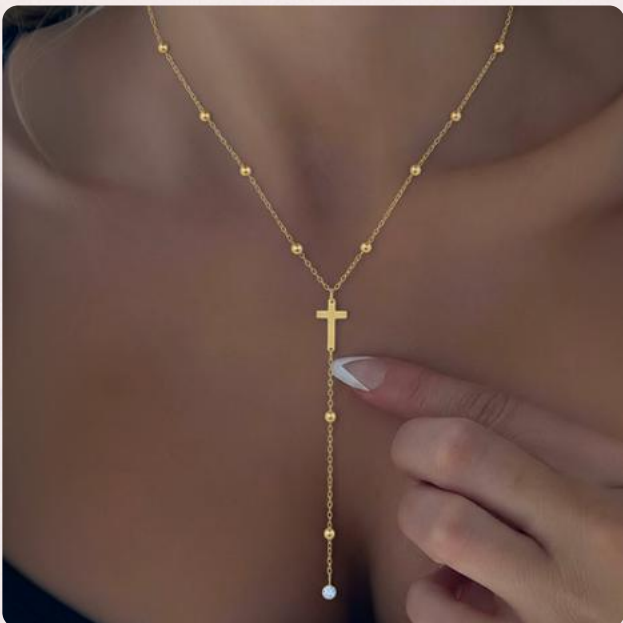

Collar Acero Luz Espiritual

SKU: 109912 Acero

$11.700