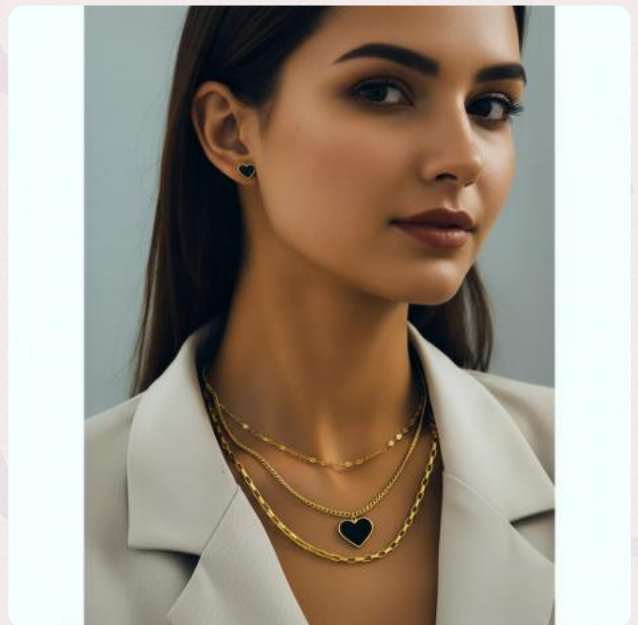

**\$16.000**

**Collar Mujer Cruz de-Cristal**

SKU: 97084 Cobre y acero

**\$10.500**

**Set Acero Armonia Floral**

SKU: 110899 Acero

**\$20.500**

**Set Acero Puro Destello**