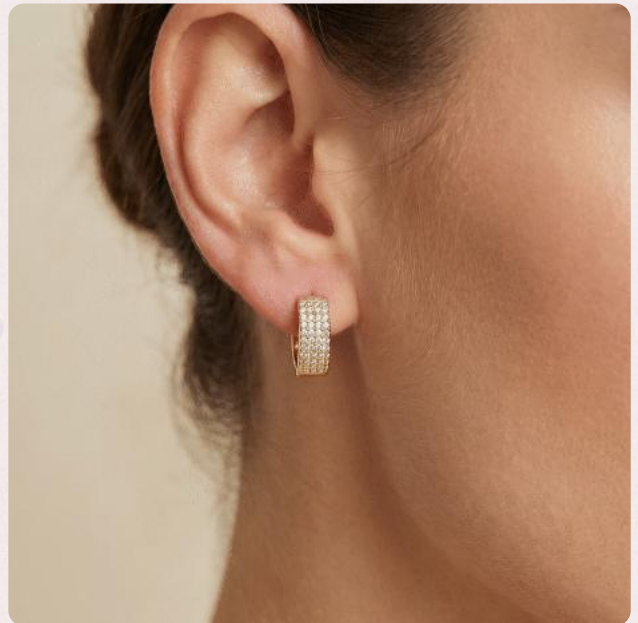

SKU: 111258 - Cobre baño oro 14K

\$7.500

Arete Acero Bruma Dorada

SKU: 111138 Acero

\$11.500

Aretes Mujer Brillo de-Vida

SKU: 111007 Cobre con baño 14K

\$11.000