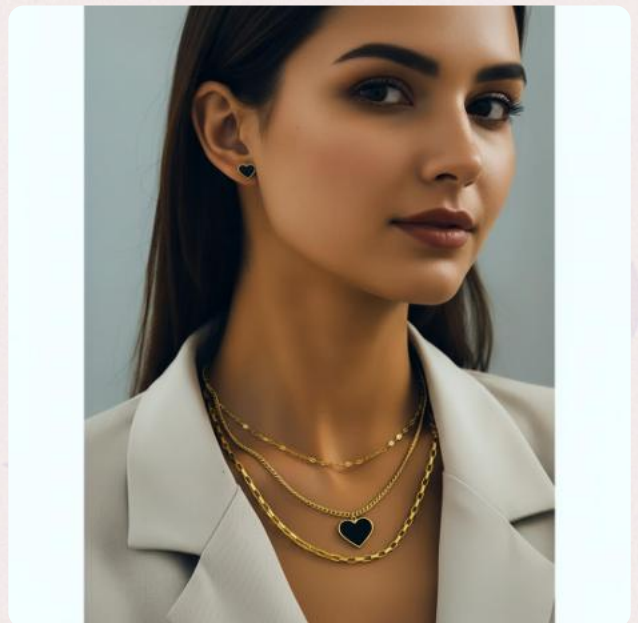

Set Acero Puro Destello

SKU: 110891 Acero

$26.500