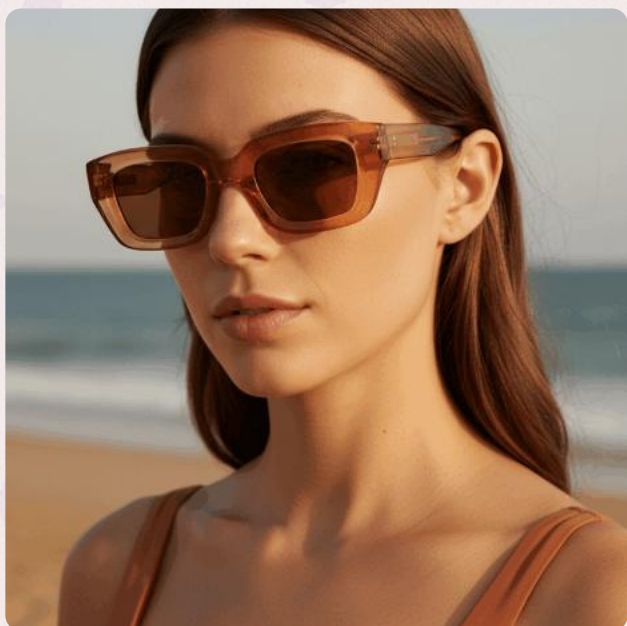

Gafas Sol Orbe Marino

SKU: 107426 Pasta

$9.500