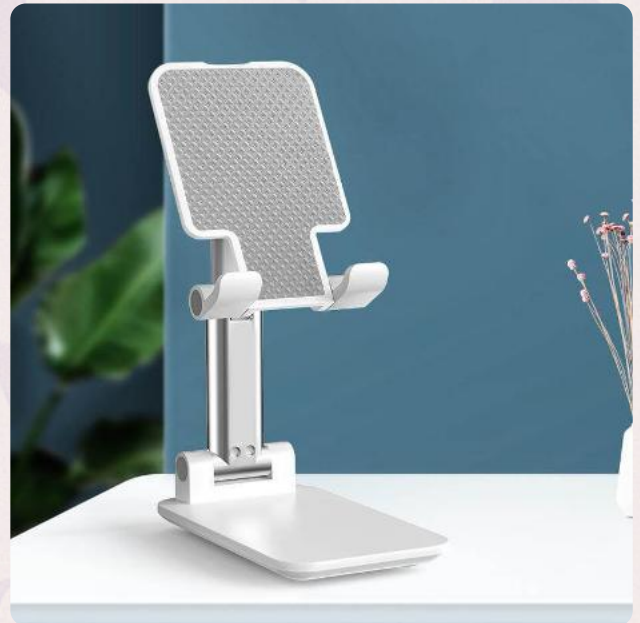

Stand Celular Clasico Blanco

SKU: 106146 Pasta

\$5.000

Llavero Gato Mimoso
SKU: 106210 Goma
\$4.500

Stand Celular Patita Blanca
SKU: 106121 Pasta
\$6.500

Stand Celular Patita Rosa
SKU: 106117 Pasta
\$6.500