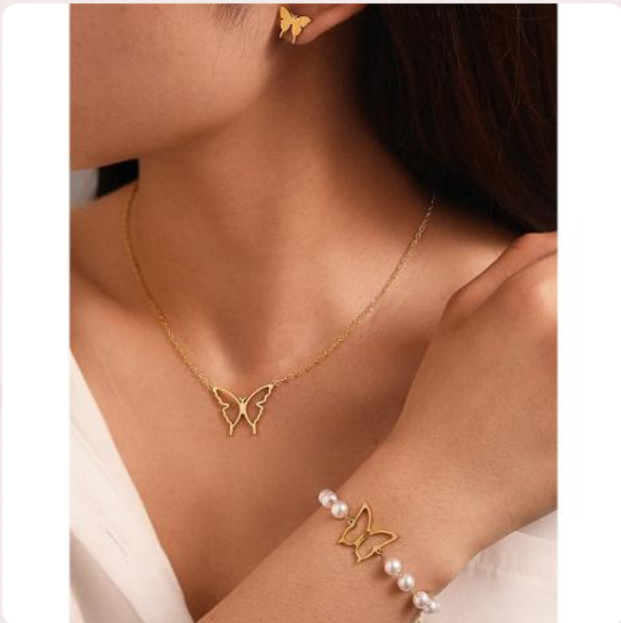

\$6.800

Collar Niña Chispa Menta

SKU: 110737 Pasta, acrilico

\$6.800

Set Mujer Corona Radiante

SKU: 110483 Cover gold

\$16.000

Set Acero Perla Imperial