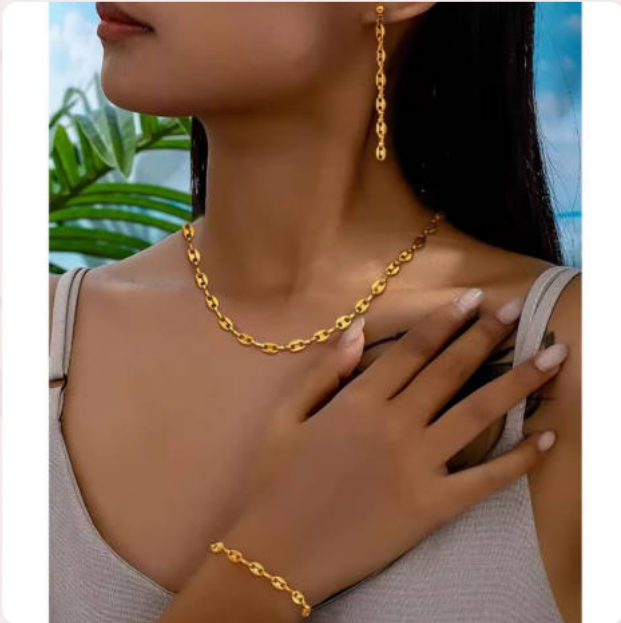

Set Acero Veteado Rojo-Tinto
SKU: 106292 Acero

Set Acero Mini-Trebol Rosa
SKU: 106299 Acero

Collar Acero Inicial Prestigio
SKU: 106430 Acero

Set Acero Veteado Negro
SKU: 106284 Acero

Set Acero Dulce Elegancia
SKU: 99501 Acero