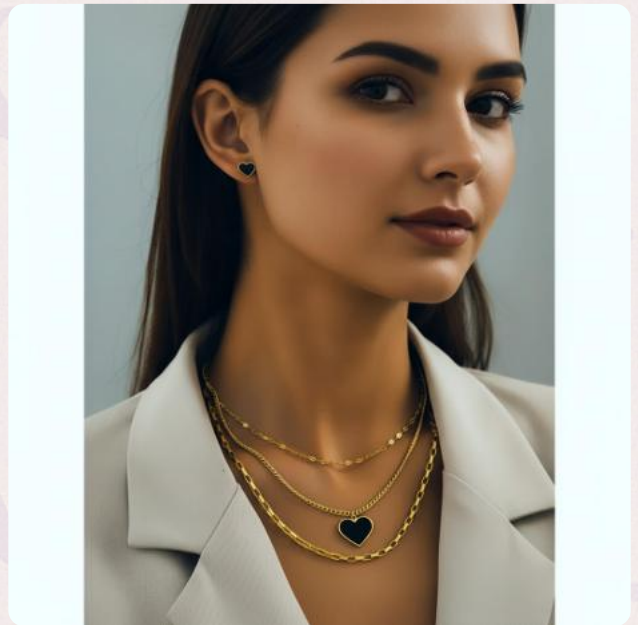

Collar Mujer Xuping Pureza
SKU: 111065 Cover Gold

Set Acero Corazon Puro
SKU: 110339 Acero

Set Acero Linea Dorada
SKU: 110902 Acero

Collar Mujer Cruz de-Cristal
SKU: 97084 Cobre y acero

Set Acero Armonia Floral
SKU: 110899 Acero