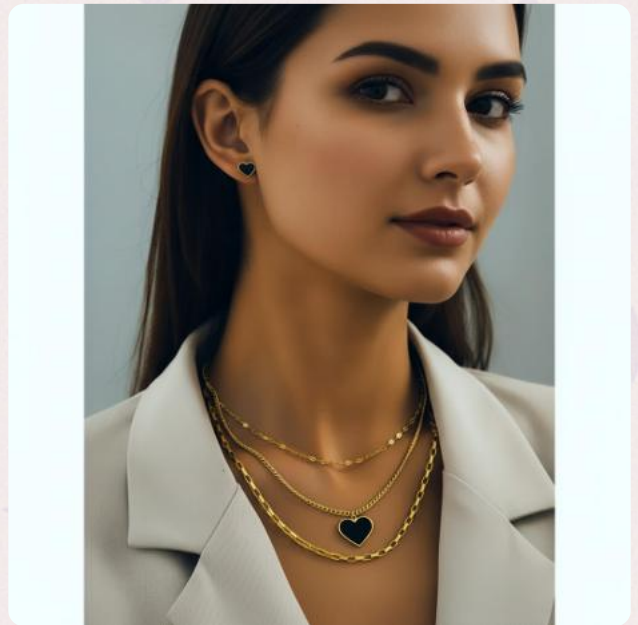

Collar Mujer Xuping Pureza
SKU: 111065 Cover Gold

Set Acero Corazon Puro
SKU: 110339 Acero

Set Acero Linea Dorada
SKU: 110902 Acero

Collar Mujer Cruz de-Cristal
SKU: 97084 Cobre y acero

Set Acero Armonia Floral
SKU: 110899 Acero