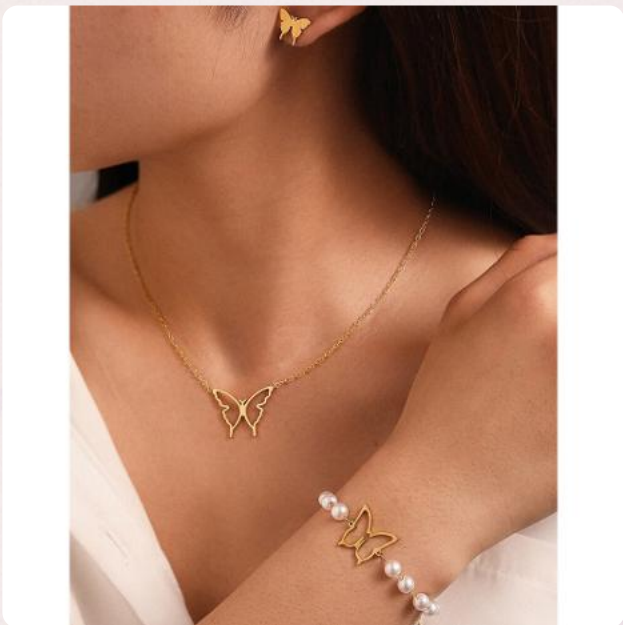

Set Acero Perla Imperial

SKU: 110389 Acero

$32.000