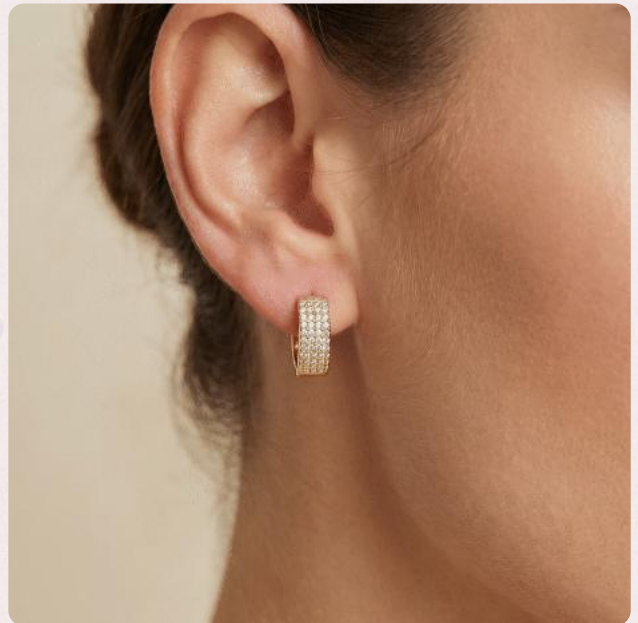

Ear Cuff Energia Dorada

SKU: 111258 - Cobre baño oro 14K

\$15.000

Arete Acero Bruma Dorada

SKU: 111138 Acero

\$23.000

Aretes Mujer Brillo de-Vida

SKU: 111007 Cobre con baño 14K