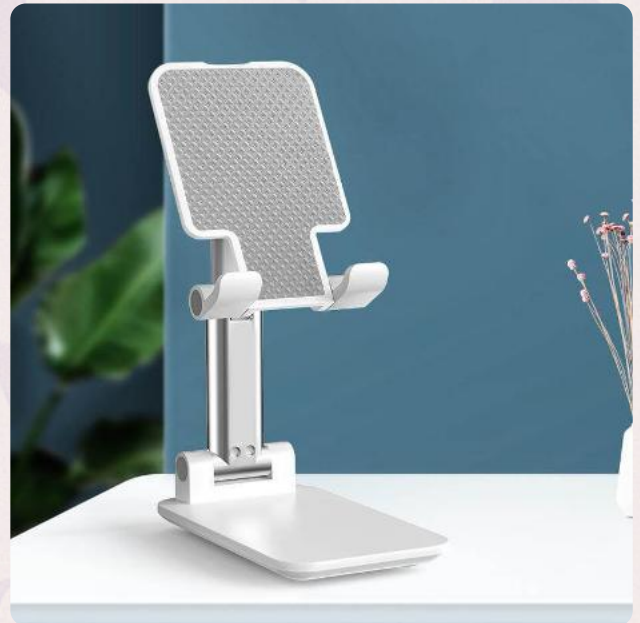

Stand Celular Clasico Blanco

SKU: 106146 Pasta

$10.000