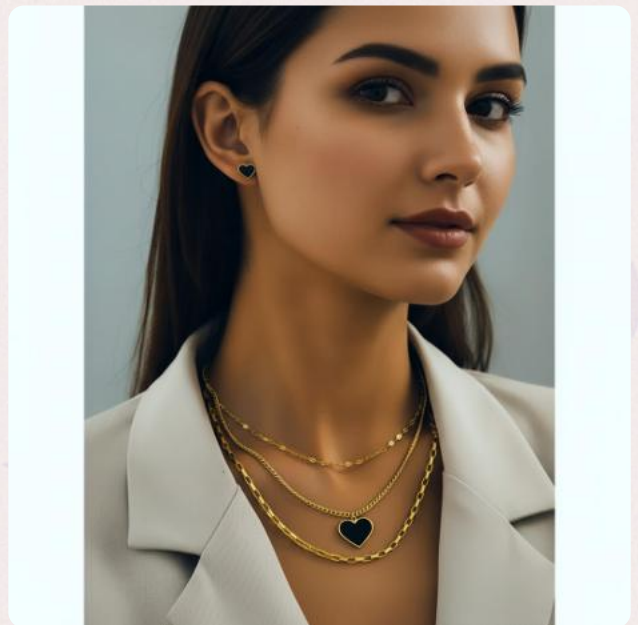

Set Acero Puro Destello

SKU: 110891 Acero

$53.000