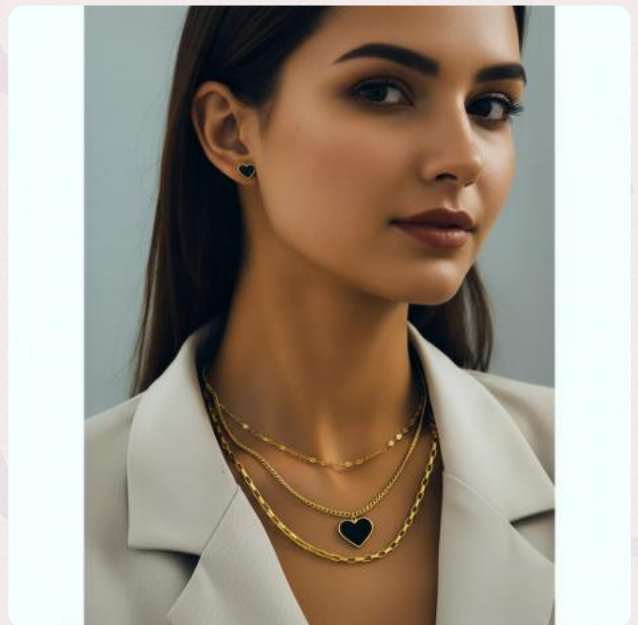

SKU: 97084 Cobre y acero

\$21.000

Set Acero Armonia Floral

SKU: 110899 Acero

\$41.000

Set Acero Puro Destello

SKU: 110891 Acero

\$53.000