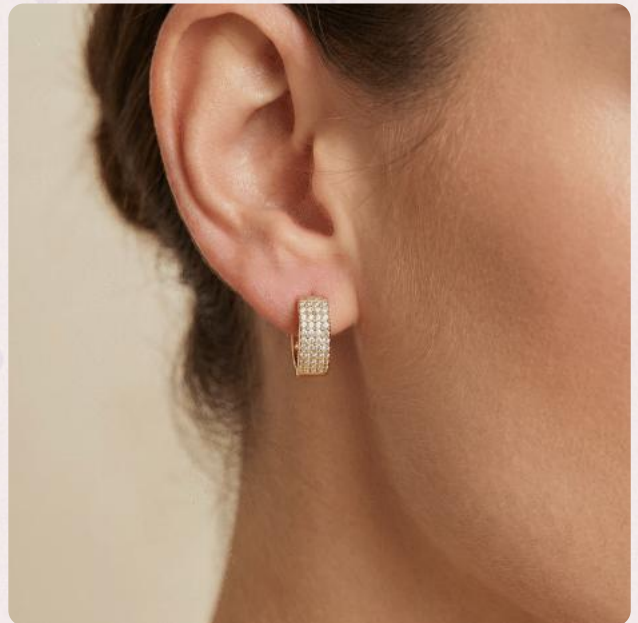

\$32.000

Ear Cuff Energia Dorada

SKU: 111258 - Cobre baño oro 14K

\$15.000

Arete Acero Bruma Dorada

SKU: 111138 Acero

\$23.000

Aretes Mujer Brillo de-Vida