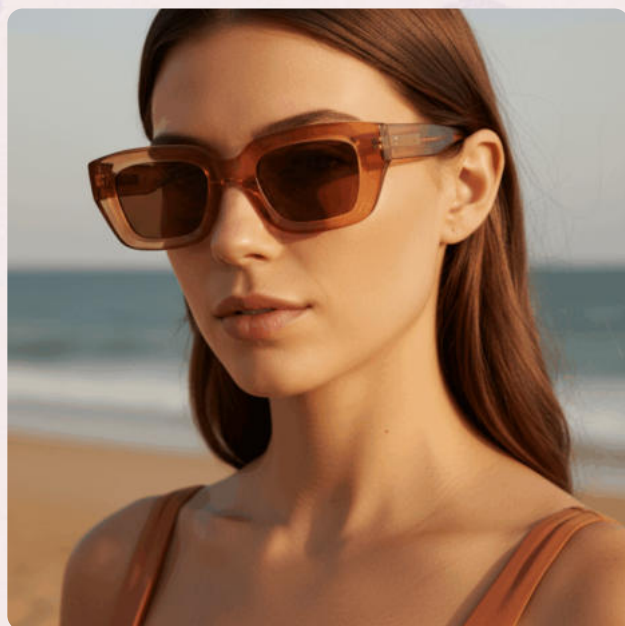

SKU: 107422 Pasta

\$17.000

Gafas Sol Eterno Verano

SKU: 107404 Pasta

\$17.000

Gafas Sol Orbe Marino

SKU: 107426 Pasta

\$19.000