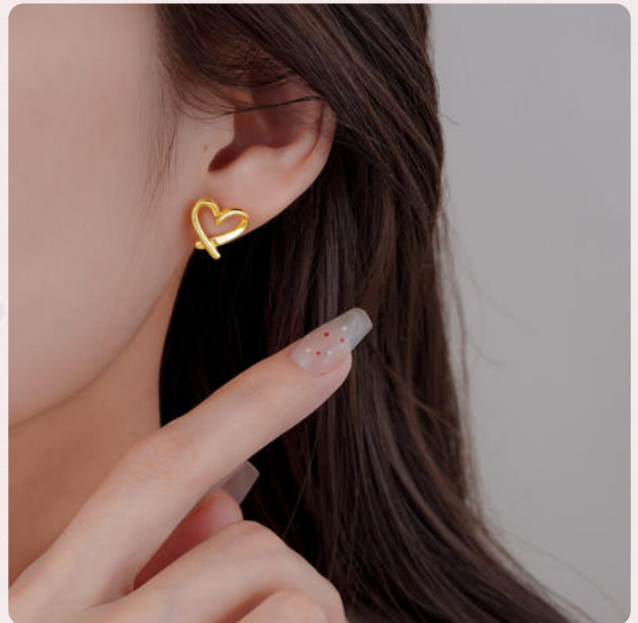

SKU: 108863 Bronce bañado en oro 18K

\$16.000

Aretes Mujer Siempre Verde

SKU: 108841 Cobre con baño 14K

\$22.000

Aretes Mujer Mi Corazon

SKU: 108804 Cobre con baño 14K

\$12.000