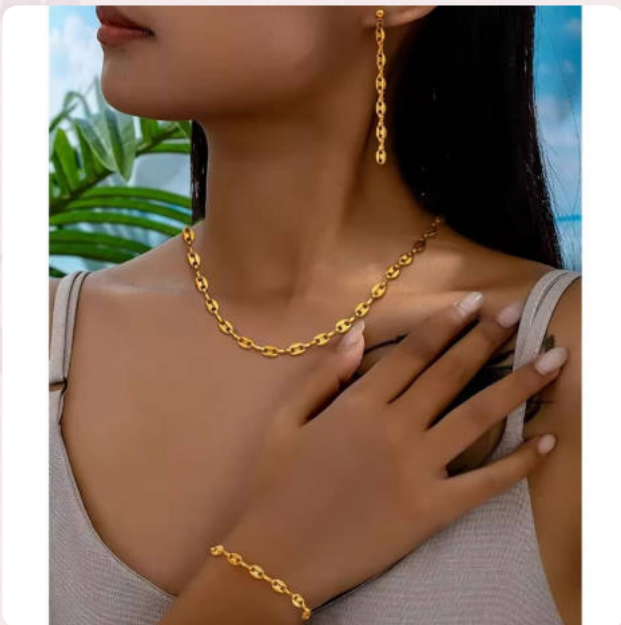

Set Acero Dulce Elegancia

SKU: 99501 Acero

$39.000