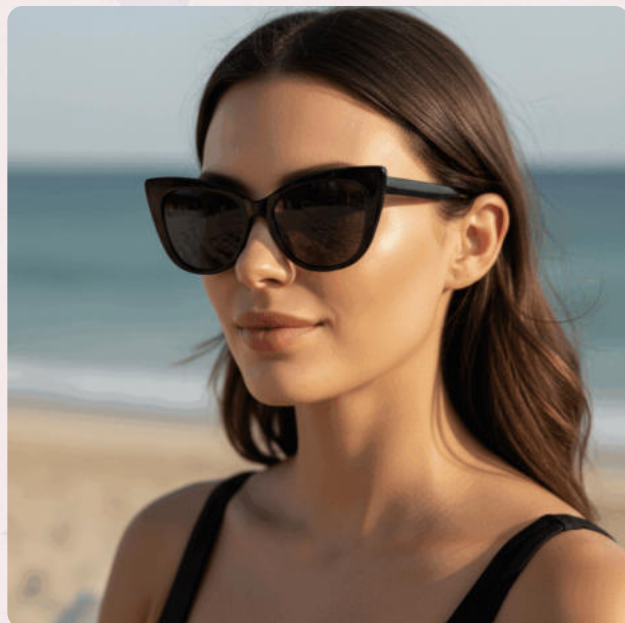

\$52.000

Gafas Sol Glamour Rosa

SKU: 107451 Metal

\$15.000

Gafas Sol Isla Libre

SKU: 107410 Pasta

\$16.000

Gafas Sol Verano Puro