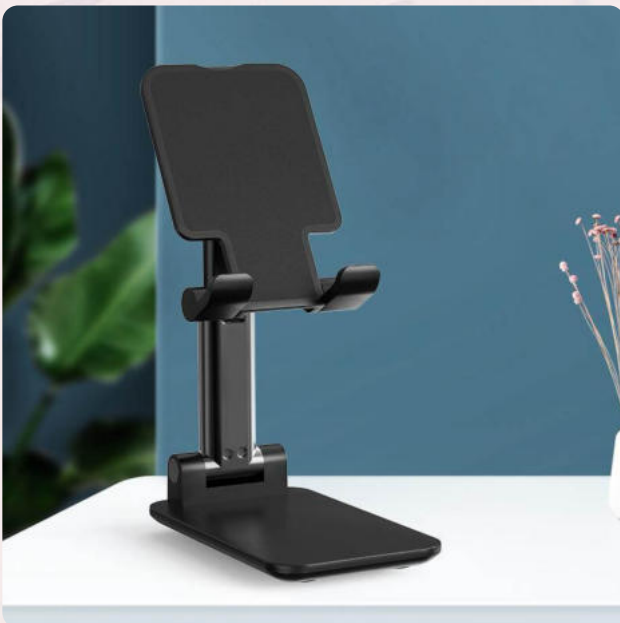

Stand Celular Clasico Negro
SKU: 106143 Pasta
$10.000