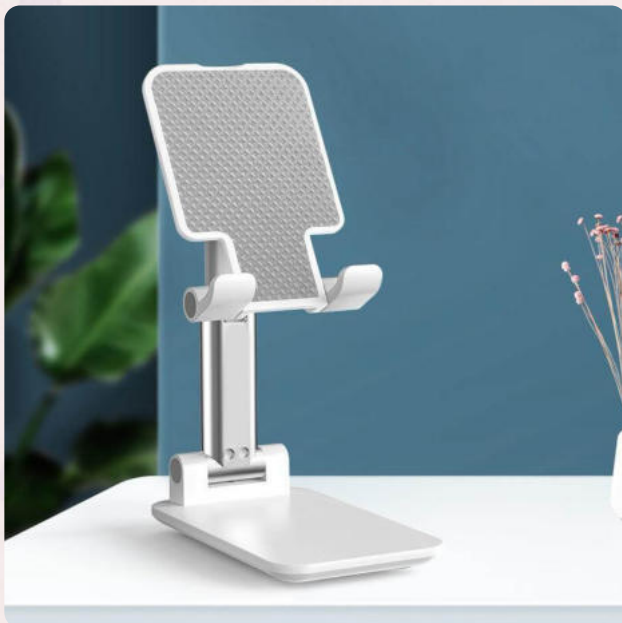

SKU: 102817 Plastico

\$6.400

Llavero Gato Goloso

SKU: 106207 Goma

\$9.000

Stand Celular Clasico Blanco

SKU: 106146 Pasta

\$10.000