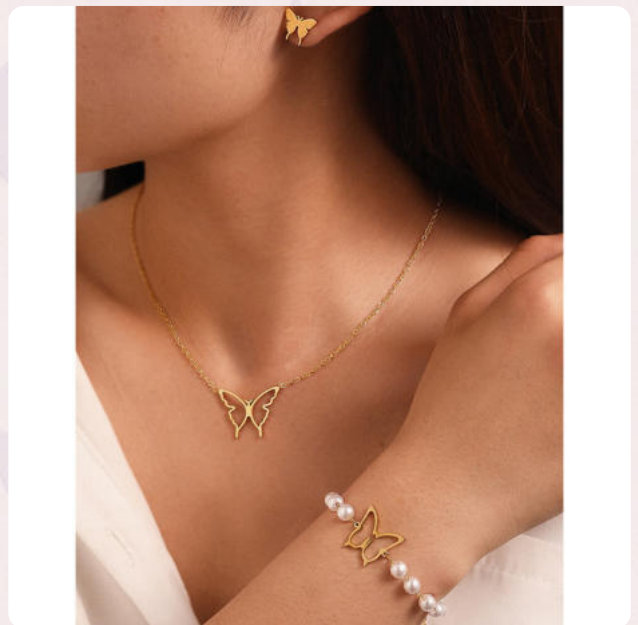

SKU: 110483 Cover gold

\$32.000

Pulsera Mujer Eterno Corazon

SKU: 110366 Cover gold

\$27.000

Collar Mujer Esplendor Perlado

SKU: 110500 Cover Gold-10489

\$24.000