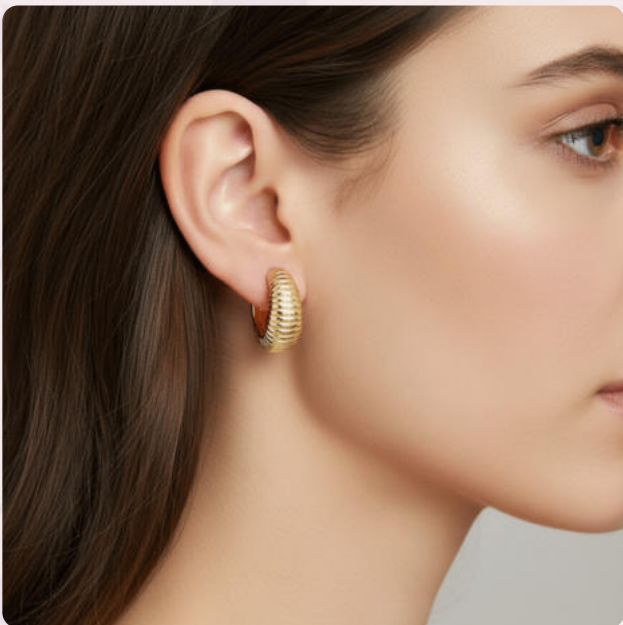

Aretes Mujer Delicadeza

SKU: 108888 Cobre con baño 14K

$9.000