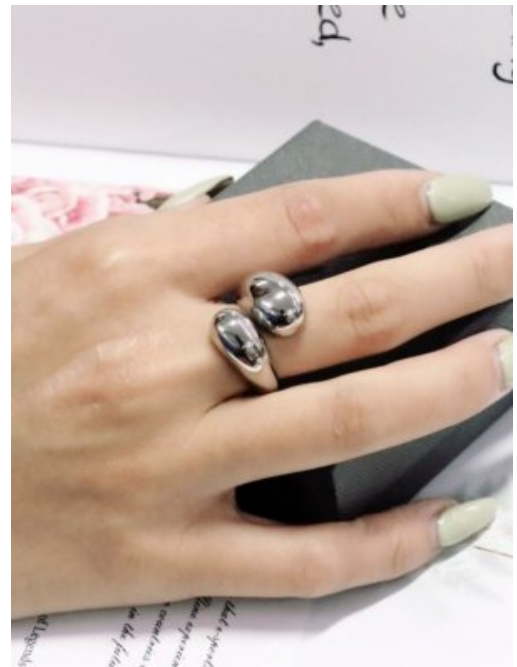

SKU: 96273 perla sintetica

OUTLET EAR CUFF CLASICO-DORADO

SKU: 95812 bronce bañado en oro 18k

OUTLET PULSERA ACERO TREBOL-DORADO

SKU: 95802 acero

OUTLET EAR CUFF CORAZON-CRISTAL

SKU: 95798 bronce bañado en oro 18k

OUTLET TOBILLERA ACERO REFLEJO

SKU: 95852 Acero

OUTLET PULSERA ACERO PASION

SKU: 95005 acero

OUTLET ARETES ACERO ORIGEN
SKU: 95002 Acero

OUTLET COLLAR ACERO MAXI-PASION
SKU: 95446 Acero

OUTLET COLLAR ACERO MARGARITA
SKU: 95444 Acero