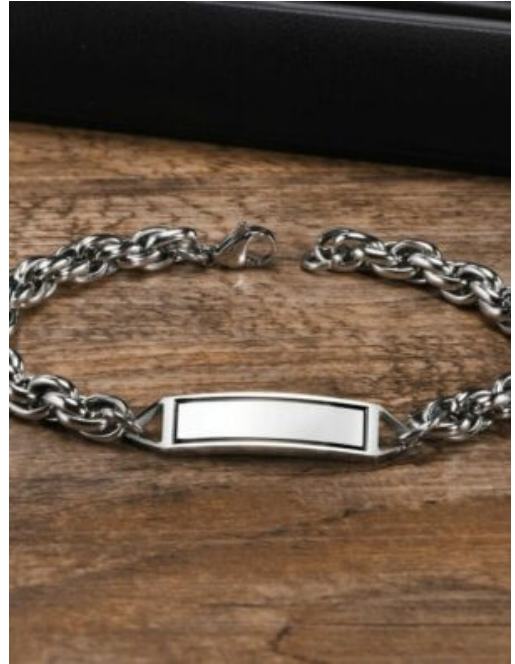

SKU: 84036 Acero

PULSERA HOMBRE ACERO LINK

SKU: 88057 Acero

PULSERA HOMBRE ESTILO GEOMETRICO

SKU: 94251 Acero

PULSERA PAREJA UNION INFINITA

SKU: 94242 hilo celular

ANILLO ACERO HOMBRE CLASICO-PLATEADO

SKU: 93776 Acero

ANILLO ACERO ARGOLLA PLATEADA

SKU: 93795 Acero

ANILLO ACERO ARGOLLA DORADA

SKU: 93790 Acero

ANILLO ACERO HOMBRE PLATEADO-NEGRO
SKU: 93781 Acero

PULSERA HOMBRE ACERO DISTINCION
SKU: 93364 Acero

PULSERA HOMBRE AGATA NEGRA
SKU: 93408 Agata, piedra volcanica

PULSERA HOMBRE ACERO MINERAL
SKU: 92268 Acero

PULSERA HOMBRE ACERO BARRIL
SKU: 92264 Acero

PULSERA HOMBRE ACERO PLACA
SKU: 92267 Acero

PULSERA HOMBRE PIEDRA OJO-GATO
SKU: 92616 Agata, piedra volcanica