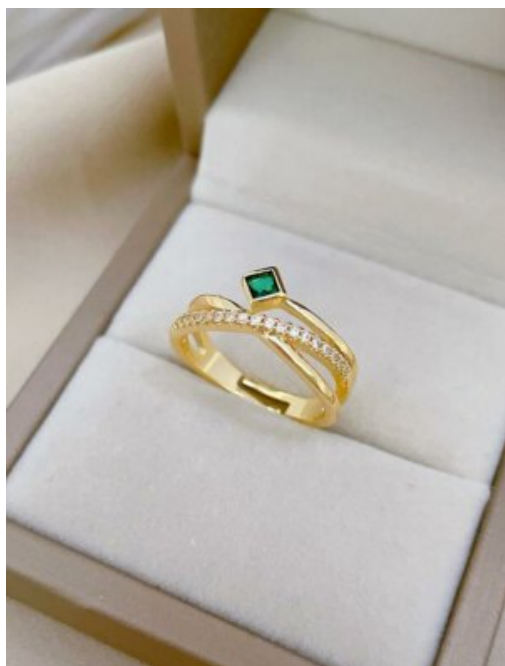

ANILLO MUJER LUZ DE-ESMERALDA

SKU: 95606 Bronce bañado en oro

Precio: $8,500