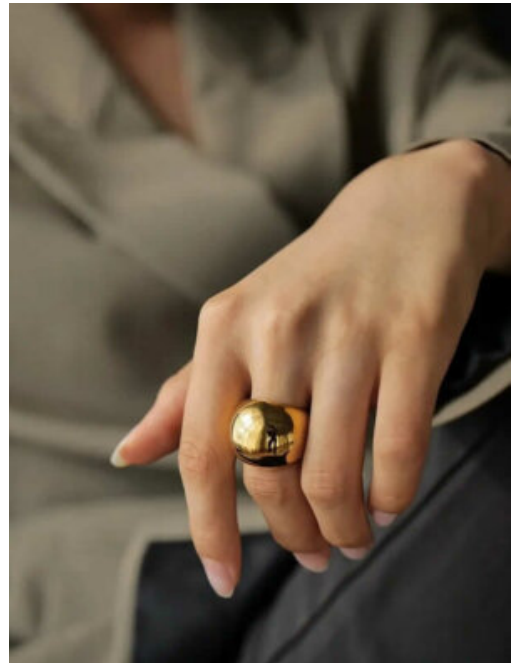

Precio

\$10,000

COLLAR MUJER ACERO INICIAL

SKU: 86923 Acero

Variaciones

Precio

~~\$13,500~~ \$9,500

[To see all Variations click here](#)

ANILLO ACERO CIRCON RADIANTE

SKU: 89719 Acero

Variaciones

Precio

\$11,200

ARETES ACERO ENLACE DORADO

SKU: 89545 Acero
Precio: \$11,000 \$7,500

ARETES ACERO SIEMPRE EJECUTIVA

SKU: 89264 Acero
Precio: \$10,000 \$7,500

EAR CUFF ACERO LUZ-DORADA

SKU: 89056 bronce bañado en oro 18K
Precio: \$9,500 \$6,500

ANILLO ACERO GLAMOUR GRANDIOSO

SKU: 88905 Acero

Variaciones

Precio

\$18,000 \$14,000

COLLAR ACERO BRILLANTES ENCANTADOS

SKU: 88997 Acero
Precio: \$14,000 \$10,000

ANILLO ACERO PIEDRA SELECTA

SKU: 88755 Acero

Variaciones

Precio

\$13,500 \$9,500

ANILLO ACERO DAMA DORADA