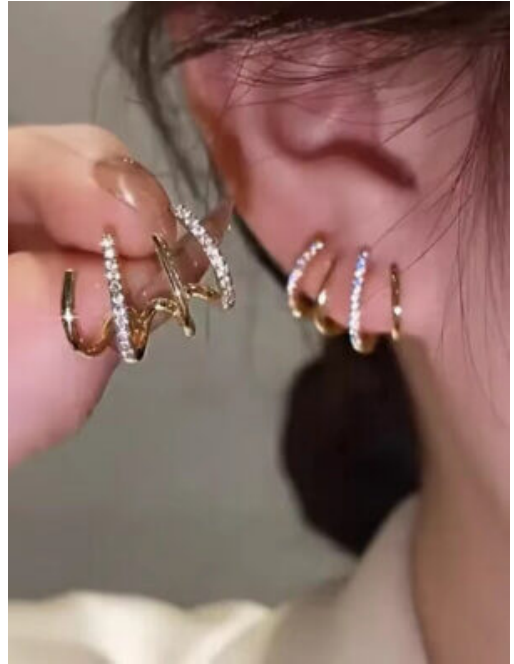

ARETES MUJER ILUSION DE-BRILLO
SKU: 94499 Bronce bañado en oro 18K
Precio: $9,500