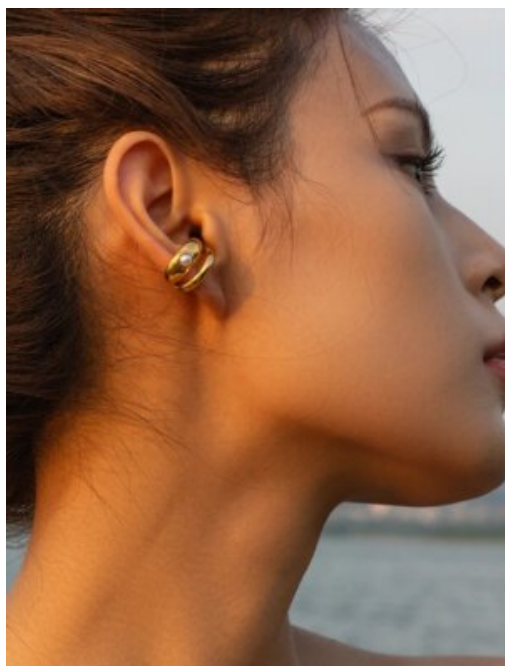

EAR CUFF ACERO ESPLENDOR

SKU: 93355 acero
Precio: $12,500