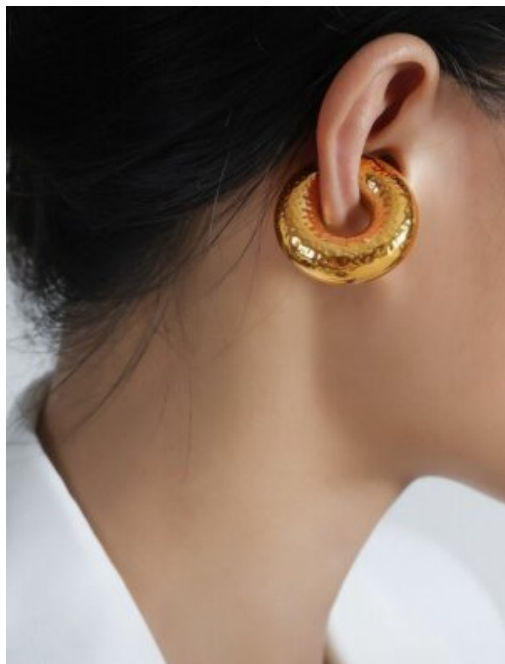

SKU: 92739 acero
Precio: \$9,500 \$6,500

ARETES ACERO MARGARITA RADIANTE

SKU: 92703 Acero
Precio: \$4,500

PULSERA ACERO ESPLENDOR APASIONADO

SKU: 92697 acero
Precio: \$11,500

COLLAR ACERO ESPLENDOR APASIONADO

SKU: 92693 Acero
Precio: \$13,000

EAR CUFF MAXIMO RESPLANDOR

SKU: 92729 acero
Precio: \$9,500

COLLAR ACERO CONEXION LUMINOSA

SKU: 92258 Acero
Precio: \$13,000

COLLAR ACERO AMOR Y-BRILLO

SKU: 92263 Acero
Precio: \$13,000