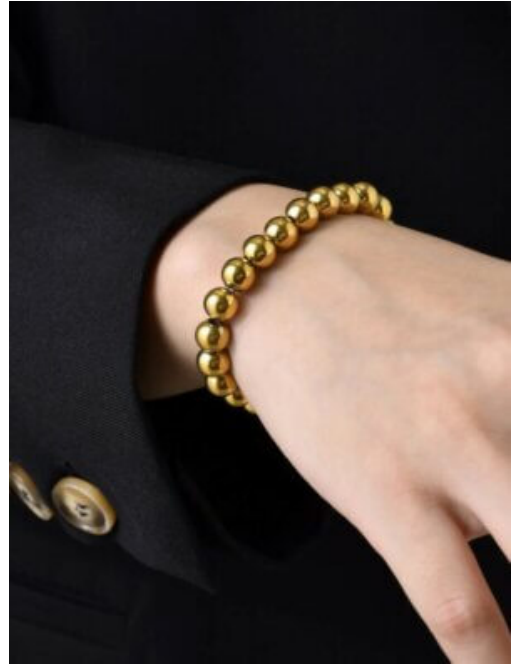

ARETES ACERO CHISPA DORADA

SKU: 90875 Acero
Precio: \$5,800

COLLAR ACERO INICIAL PASION

SKU: 90962 Acero
Variaciones

Precio

\$7,000

[To see all Variations click here](#)

COLLAR ACERO PERLA ROMANTICA

SKU: 90862 Acero
Precio: \$13,000 \$10,000

COLLAR ACERO INICIAL MAXI

SKU: 90924 Acero

Variaciones

Precio

\$10,000 \$7,500

[To see all Variations click here](#)

PULSERA ACERO CHISPA LUMINOSA

SKU: 90887 Acero

Precio: \$14,500 \$11,000

ANILLO ACERO CIRCON ENCANTADO

SKU: 90542 Acero

Variaciones

Precio

\$11,200 \$8,200

COLLAR ACERO MAXI BALIN