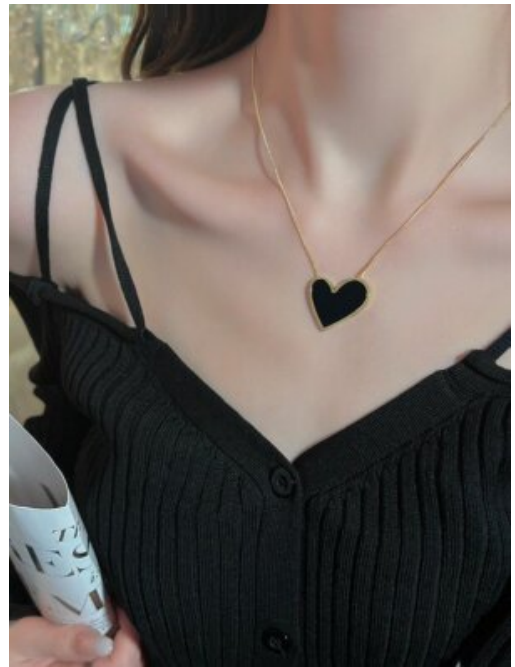

OUTLET COLLAR ACERO MAXI-PASION

SKU: 95446 Acero
Precio: $8,000