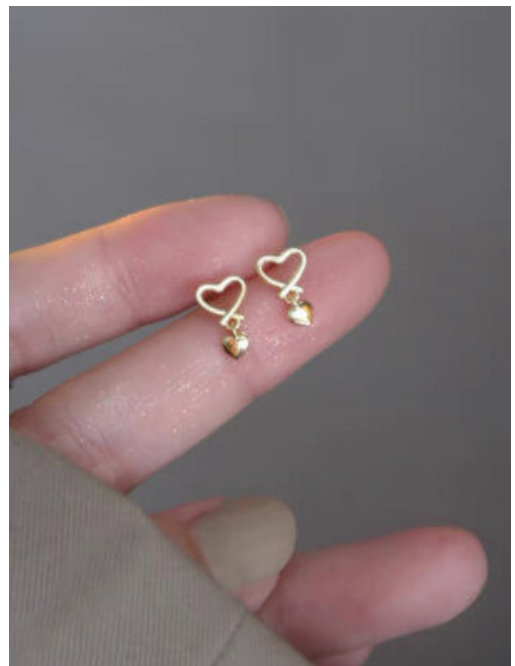

OUTLET

OUTLET ARETES ACERO RITMO

SKU: 99903 Acero-1
Precio: \$9,500

OUTLET ARETES LUZ DE-SABIDURIA

SKU: 100534 Bronce bañado en oro 18K
Precio: \$8,500

OUTLET ANILLO PROMESA BRILLANTE

SKU: 100533 Bronce bañado en oro
Precio: \$7,500

OUTLET ARETES BRILLO SECRETO

SKU: 100532 Bronce bañado en oro 18K
Precio: \$4,500

OUTLET ARETES SUSPIRO SECRETO

SKU: 100531 Acero
Precio: \$5,000

OUTLET SET BOLSO NEGRO

SKU: 100529 Cuero sintético
Precio: \$19,000

OUTLET SET BOLSO BLANCO

SKU: 100528 Cuero sintético
Precio: \$19,000

OUTLET ARETES ACERO INVERNAL

SKU: 99713 Acero
Precio: \$6,200

OUTLET ARETES PERLA NOBLE

SKU: 99750 Acero
Precio: \$9,500

OUTLET COLLAR CORAZON DE-SEDA