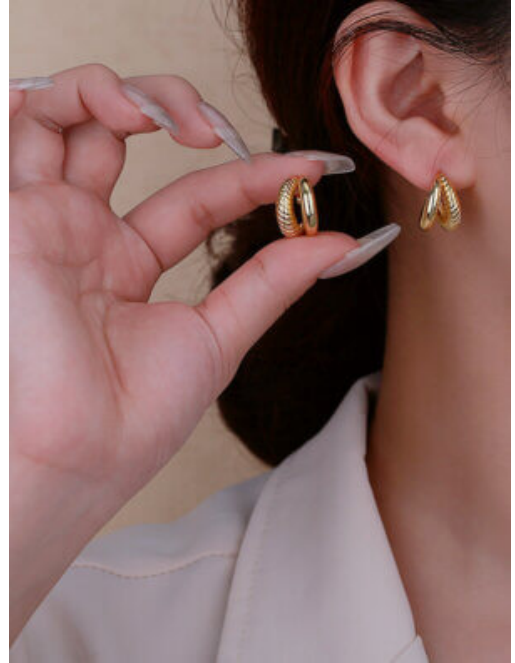

OUTLET

OUTLET ARETES ACERO RITMO

SKU: 99903 Acero-1
Precio: \$9,500

OUTLET ARETES LUZ DE-SABIDURIA

SKU: 100534 Bronce bañado en oro 18K
Precio: \$8,500

OUTLET ANILLO PROMESA BRILLANTE

SKU: 100533 Bronce bañado en oro
Precio: \$7,500

OUTLET ARETES BRILLO SECRETO

SKU: 100532 Bronce bañado en oro 18K
Precio: \$4,500

OUTLET ARETES SUSPIRO SECRETO

SKU: 100531 Acero
Precio: \$5,000

OUTLET SET BOLSO NEGRO

SKU: 100529 Cuero sintético
Precio: \$19,000

OUTLET SET BOLSO BLANCO

SKU: 100528 Cuero sintético
Precio: \$19,000

OUTLET ARETES ACERO INVERNAL

SKU: 99713 Acero
Precio: \$6,200

OUTLET ARETES PERLA NOBLE

SKU: 99750 Acero
Precio: \$9,500

OUTLET COLLAR CORAZON DE-SEDA