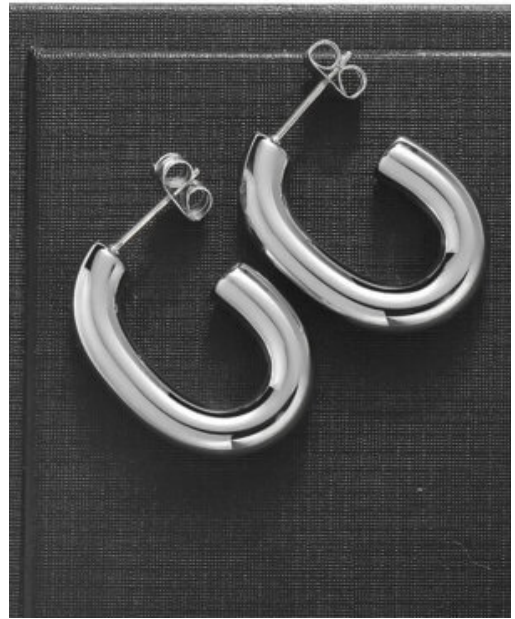

SKU: 97297 Acero
Precio: \$9,500

COLLAR MUJER ACERO DESTELLO

SKU: 97381 Acero
Precio: \$9,200

PULSERA ACERO BRISA DE-ALAS

SKU: 97419 acero
Precio: \$11,500

ARETES ACERO BRILLO INVERNAL

SKU: 97303 Acero
Precio: \$8,800

COLLAR ACERO MUJER SUTIL

SKU: 97425 Acero
Precio: \$6,800

PULSERA ACERO PASION AL-LIMITE

SKU: 95628 acero
Precio: \$11,500

ANILLO ACERO VIBORA IMPONENTE

SKU: 97331 Acero
Precio: \$8,000

PULSERA MUJER ACERO REFLEJO