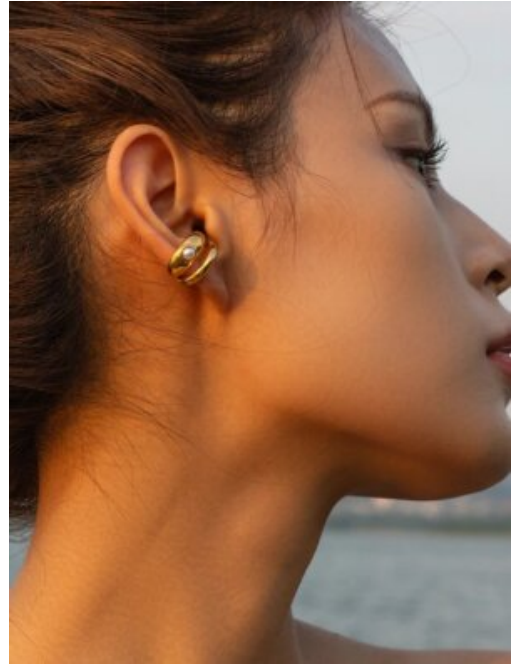

SKU: 93319 acero
Precio: \$14,500 \$10,500

ARETES ACERO CORAZON DE-LUJO

SKU: 93347 Acero
Precio: \$17,000 \$12,000

COLLAR ACERO LAZO RADIANTE

SKU: 93291 Acero
Precio: ~~\$17,000~~ \$12,000

EAR CUFF ACERO ESPLENDOR

SKU: 93355 acero
Precio: ~~\$12,500~~ \$9,500

ARETES ACERO DESTELLO ELEGANTE

SKU: 93335 Acero
Precio: ~~\$11,500~~ \$8,500

ARETES ACERO CORAZON DE-CIRCON

SKU: 93046 Acero
Precio: ~~\$7,500~~ \$5,500

EAR CUFF ACERO MODERNO