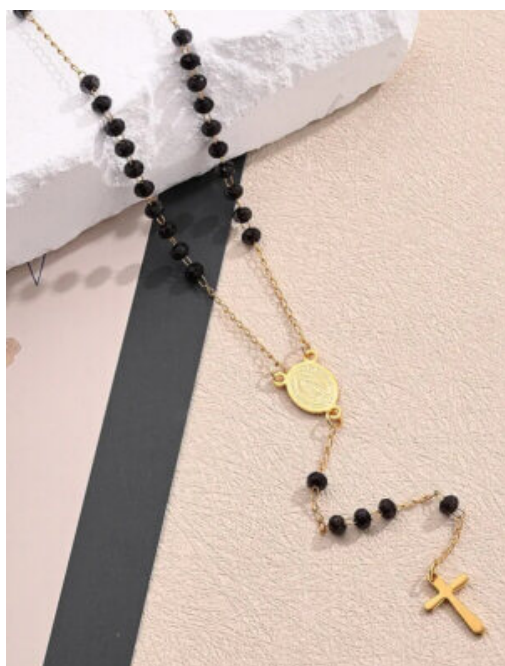

CAMANDULA VIRGEN MURANO NEGRO

SKU: 98236 Acero
Precio: $12,500