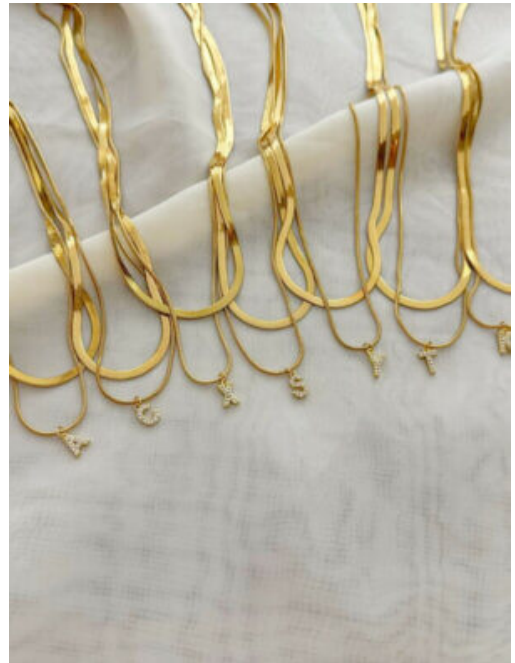

Precio: \$7,500 \$5,800

SET ARETES ENCANTO ESMERALDA

SKU: 93330 Bronce bañado en oro 18K

Precio: \$18,800 \$14,800

EAR CUFF LUZ BRILLANTE

SKU: 93377 bronce bañado en oro 18k

Precio: \$7,500 \$5,500

ARETES MUJER MINI REFLEJO

SKU: 91854 Bronce bañado en oro 18K
Precio: ~~\$10,000~~ \$7,000

ARETES MUJER FLOR Suntuosa

SKU: 91855 Bronce bañado en oro 18K
Precio: \$8,000

COLLAR MUJER INICIAL PERSONALIDAD

SKU: 91481 Acero y bronce
Variaciones

Precio

~~\$10,500~~ \$8,000

[To see all Variations click here](#)

COLLAR MUJER INICIAL ESENCIA

SKU: 90944 Acero y bronce
Variaciones

Precio

~~\$13,000~~ \$9,000

[To see all Variations click here](#)