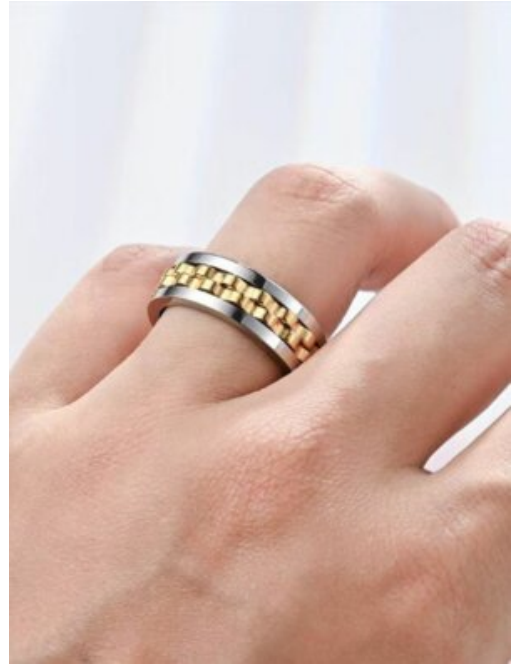

ANILLO ACERO HOMBRE VITALIDAD

SKU: 97524 Acero

Variaciones

Precio

$7,500

[To see all Variations click here](#)