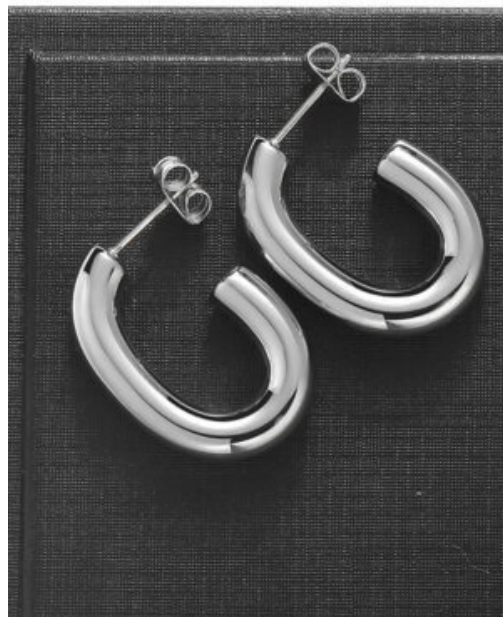

SKU: 97317 Acero
Precio: \$12,000

ARETES ACERO LATIDO DE-LUZ

SKU: 97394 Acero
Precio: \$7,500

PULSERA ACERO BRISA DE-ALAS

SKU: 97419 acero
Precio: \$11,500

ARETES ACERO BRILLO INVERNAL

SKU: 97303 Acero
Precio: \$8,800

COLLAR ACERO MUJER SUTIL

SKU: 97425 Acero
Precio: \$6,800

PULSERA ACERO PASION AL-LIMITE

SKU: 95628 acero
Precio: \$11,500

ANILLO ACERO VIBORA IMPONENTE

SKU: 97331 Acero

Precio: \$8,000

PULSERA MUJER ACERO REFLEJO