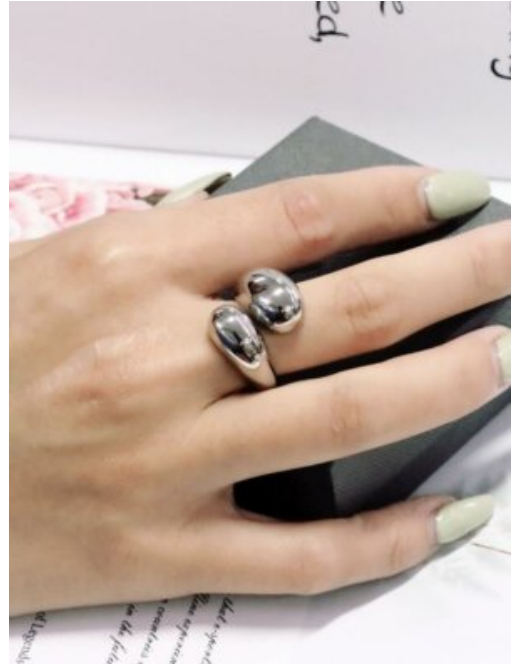

SKU: 94164 Acero

Precio: \$7,200 \$5,200

ANILLO ACERO DELICADA FLOR

SKU: 93937 Acero

Variaciones

Precio

~~\$5,000~~ \$3,800

ANILLO ACERO EMPODERAMIENTO

SKU: 93929 Acero

Variaciones

Precio

~~\$15,000~~ \$11,000

[To see all Variations click here](#)

PULSERA ACERO DORADO ENCANTADOR

SKU: 93874 acero

Precio: ~~\$15,500~~ \$11,500