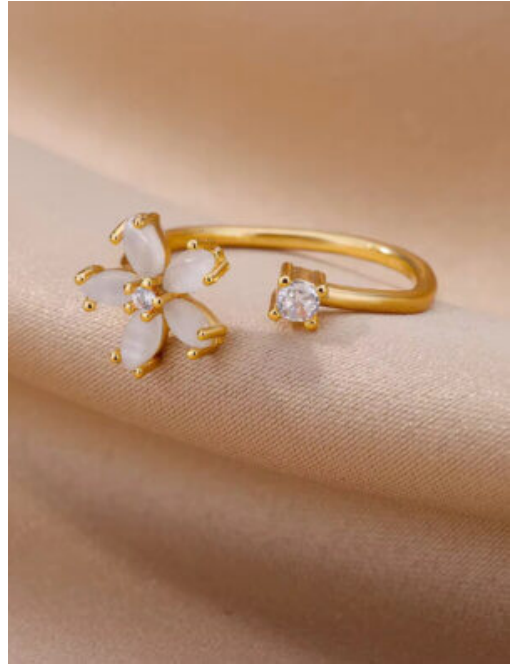

ANILLO MUJER ALMA FLORECIDA

SKU: 99238 Bronce bañado en oro
Precio: $10,500