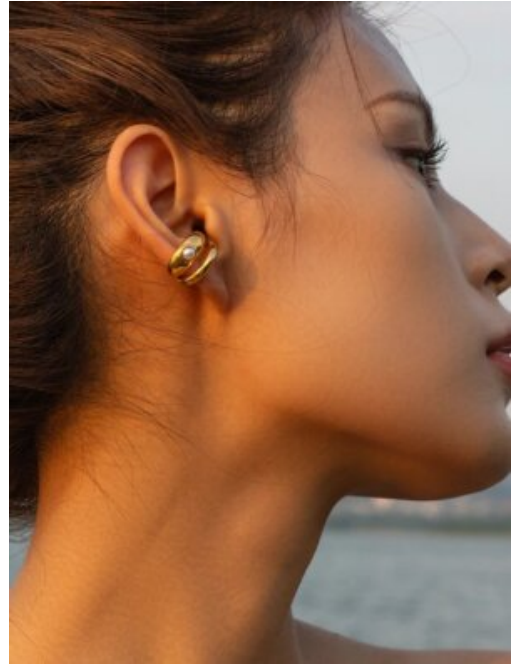

PULSERA ACERO CORAZON DEL-ALMA

SKU: 93319 acero
Precio: \$14,500 \$10,500

ARETES ACERO CORAZON DE-LUJO

SKU: 93347 Acero
Precio: \$17,000 \$12,000

COLLAR ACERO LAZO RADIANTE

SKU: 93291 Acero
Precio: \$17,000 \$12,000

EAR CUFF ACERO ESPLENDOR

SKU: 93355 acero
Precio: \$12,500 \$9,500

ARETES ACERO DESTELLO ELEGANTE

SKU: 93335 Acero
Precio: \$11,500 \$8,500

COLLAR ACERO MARIPOSAS DIVERTIDAS

SKU: 92944 Acero
Precio: \$14,000 \$11,000