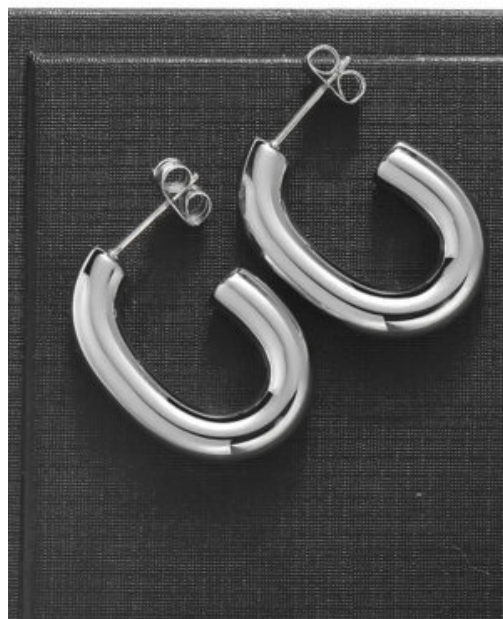

SKU: 97430 Acero
Precio: \$8,000 ~~\$6,500~~

ARETES ACERO LATIDO DE-LUZ

SKU: 97394 Acero
Precio: \$7,500

PULSERA ACERO BRISA DE-ALAS

SKU: 97419 acero
Precio: \$11,500

ARETES ACERO BRILLO INVERNAL

SKU: 97303 Acero
Precio: \$8,800

COLLAR ACERO MUJER SUTIL

SKU: 97425 Acero
Precio: \$6,800

PULSERA ACERO PASION AL-LIMITE

SKU: 95628 acero
Precio: \$11,500

PULSERA MUJER ACERO REFLEJO

SKU: 97378 acero
Precio: \$6,500

ANILLO ACERO NUBE MARIPOSA