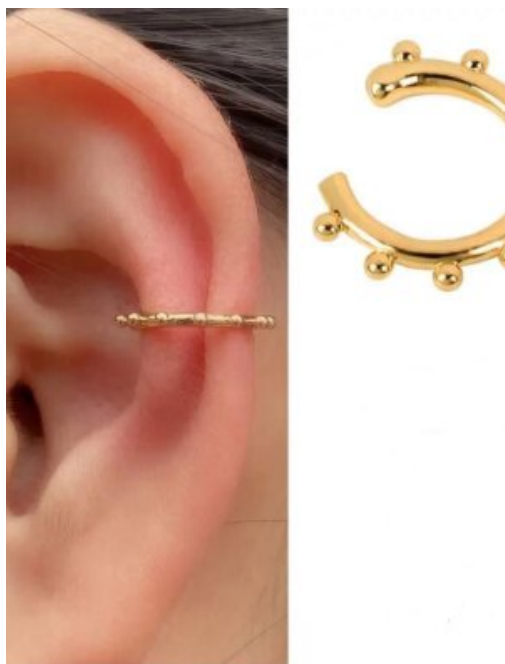

ARETES MUJER FRUTA DE-PASION

SKU: 97347 Bronce bañado en oro 18K

Precio: \$6,500

ANILLO MUJER CRUZ DE-CRISTAL

SKU: 97431 Bronce bañado en oro

Precio: \$8,000

EAR CUFF CORONA DORADA

SKU: 97096 bronce bañado en oro 18k