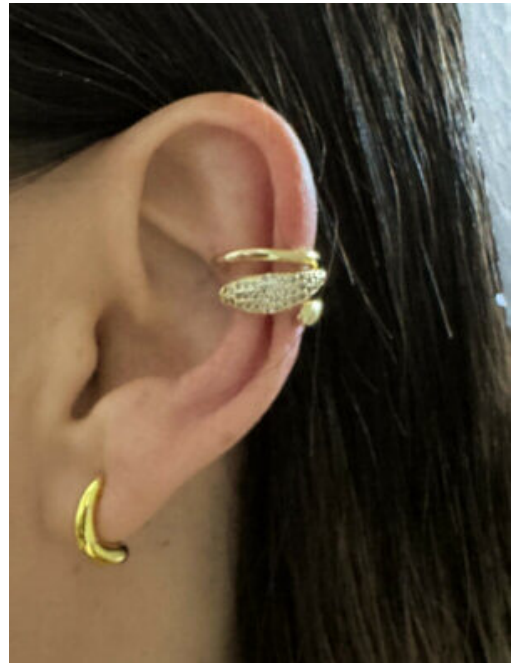

EAR CUFF CIRCONIA ELEGANTE

SKU: 95688 bronce bañado en oro 18k
Precio: $7,000