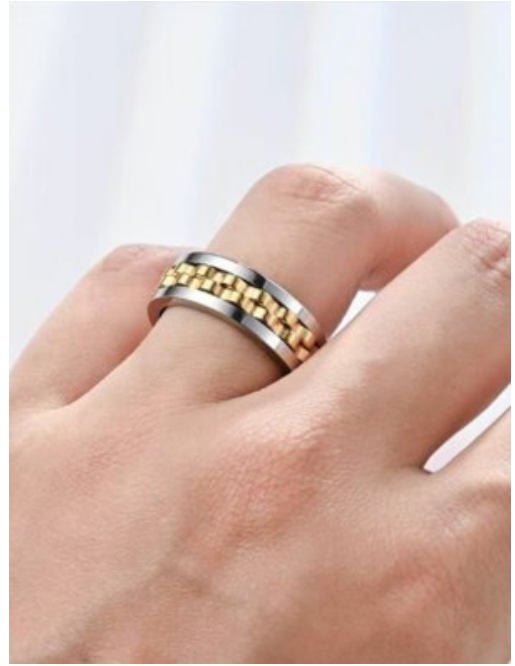

ANILLO ACERO HOMBRE VITALIDAD

SKU: 97524 Acero
Variaciones

Precio

$7,500

[To see all Variations click here](#)