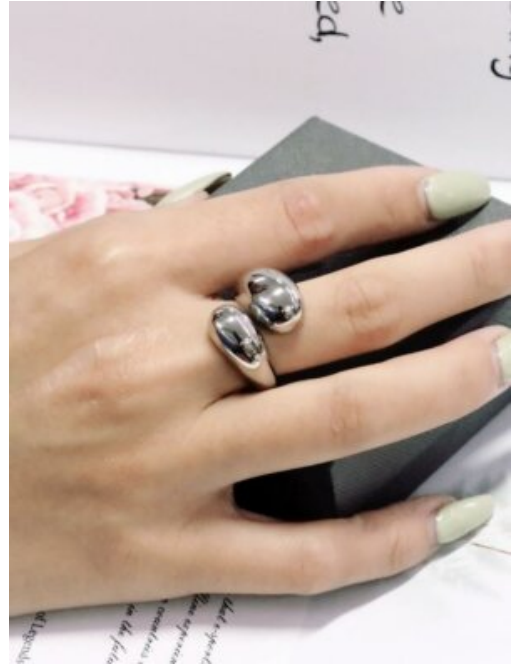

ANILLO ACERO EMPODERAMIENTO

SKU: 93929 Acero

Variaciones

Precio

~~$15,000~~ $11,000

[To see all Variations click here](#)