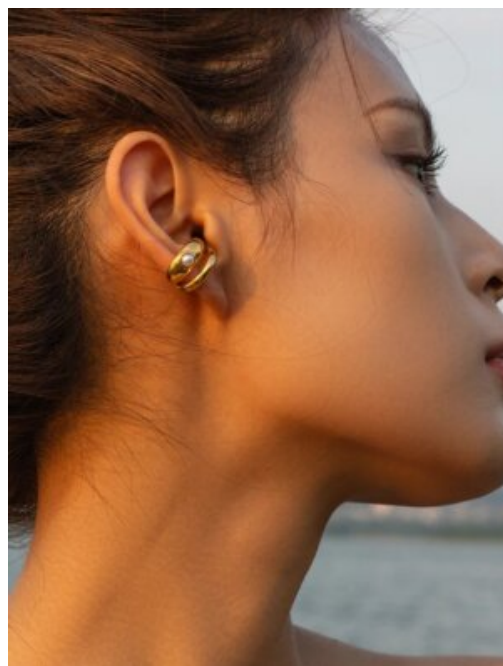

PULSERA ACERO CORAZON DEL-ALMA

SKU: 93319 acero
Precio: \$14,500 \$10,500

ARETES ACERO CORAZON DE-LUJO

SKU: 93347 Acero
Precio: \$17,000 \$12,000

COLLAR ACERO LAZO RADIANTE

SKU: 93291 Acero
Precio: \$17,000 \$12,000

EAR CUFF ACERO ESPLENDOR

SKU: 93355 acero
Precio: \$12,500 \$9,500

ARETES ACERO DESTELLO ELEGANTE

SKU: 93335 Acero
Precio: \$11,500 \$8,500

PULSERA ACERO OJO MISTICO

SKU: 93015 acero
Precio: \$14,500 \$10,000