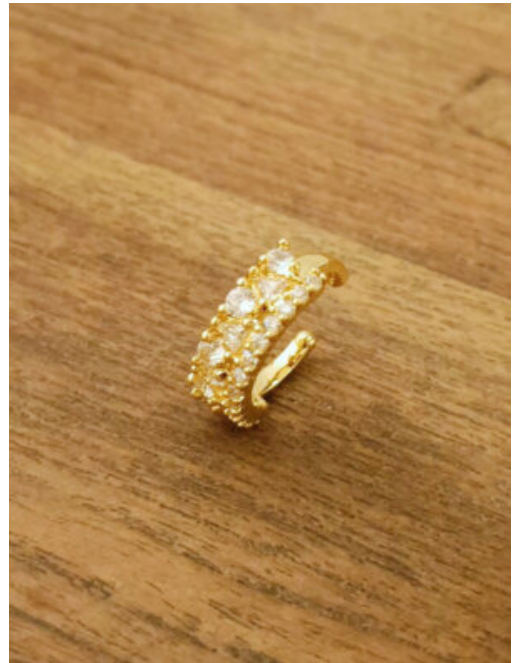

EAR CUFF ENCANTO BRILLANTE
SKU: 95307 bronce bañado en oro 18k
Precio: $7,500 $5,500