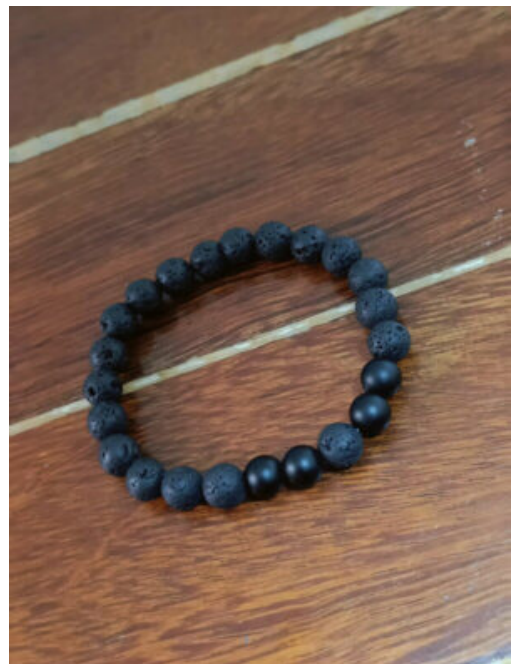

[To see all Variations click here](#)

[To see all Variations click here](#)

ANILLO ACERO HOMBRE CLASICO-PLATEADO

SKU: 93776 Acero

Variaciones

Precio

\$4,200 ~~\$3,200~~

[To see all Variations click here](#)

ANILLO ACERO ARGOLLA PLATEADA

SKU: 93795 Acero

Variaciones

PULSERA HOMBRE AGATA NEGRA

SKU: 93408 Agata, piedra volcanica

Precio: \$5,500 ~~\$4,000~~

Precio

~~\$4,500~~ \$3,200