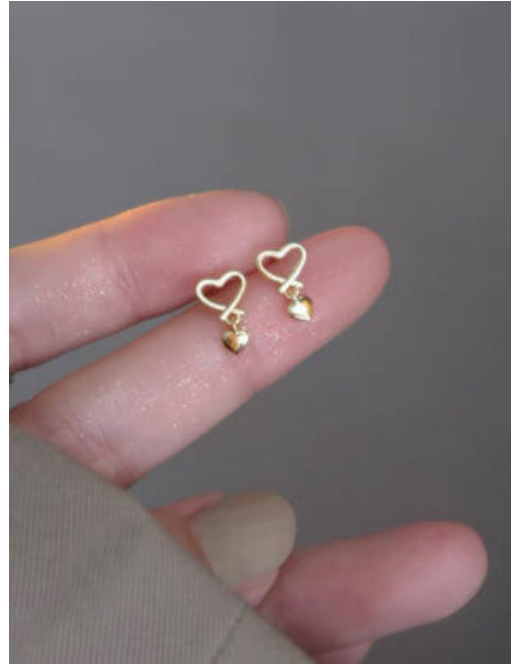

ARETES BRILLO DE TERNURA

SKU: 99892 Bronce bañado en oro 18K
Precio: \$7,500

ARETES MUJER DESTELLO VALIENTE

SKU: 99783 Bronce bañado en oro 18K
Precio: \$13,500

ARETES MUJER LUZ DE-SABIDURIA

SKU: 99809 Bronce bañado en oro 18K
Precio: \$11,500

ARETES MUJER LATIDO LUMINOSO

SKU: 99861 Bronce bañado en oro 18K
Precio: \$14,500

EAR CUFF ENCAJE LUMINOSO

SKU: 99992 bronce bañado en oro 18k
Precio: \$6,000

ARETES MUJER BRILLO SECRETO

SKU: 99910 Bronce bañado en oro 18K
Precio: \$5,500