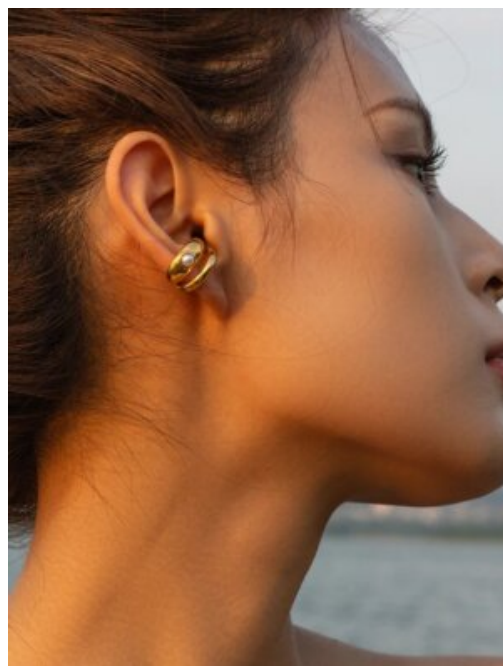

PULSERA ACERO CORAZON DEL-ALMA

SKU: 93319 acero
Precio: \$14,500

ARETES ACERO CORAZON DE-LUJO

SKU: 93347 Acero
Precio: \$17,000 ~~\$13,000~~

ARETES AMOR DE ACERO

SKU: 93331 Acero
Precio: \$18,200

COLLAR ACERO LAZO RADIANTE

SKU: 93291 Acero
Precio: \$17,000

EAR CUFF ACERO ESPLENDOR

SKU: 93355 acero
Precio: \$12,500

COLLAR ACERO LUNA PERLADA

SKU: 93333 Acero
Precio: \$16,800

ARETES ACERO DESTELLO ELEGANTE

SKU: 93335 Acero
Precio: \$11,500