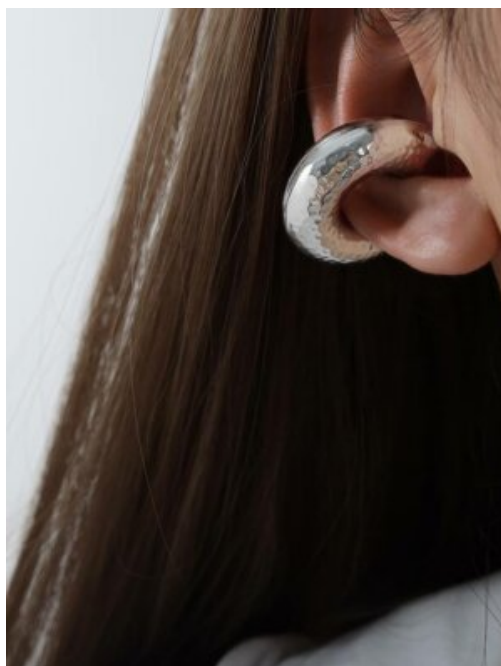

SKU: 93291 Acero
Precio: \$17,000

EAR CUFF ACERO ESPLENDOR

SKU: 93355 acero
Precio: \$12,500

COLLAR ACERO LUNA PERLADA

SKU: 93333 Acero
Precio: \$16,800

ARETES ACERO DESTELLO ELEGANTE

SKU: 93335 Acero
Precio: \$11,500

ARETES ACERO CORAZON DE-CIRCON

SKU: 93046 Acero
Precio: \$7,500

EAR CUFF ACERO MODERNO

SKU: 93026 acero
Precio: \$8,000

COLLAR ACERO MARIPOSAS DIVERTIDAS

SKU: 92944 Acero
Precio: \$14,000 ~~\$11,000~~

ARETES ACERO DESTELLO APASIONADO