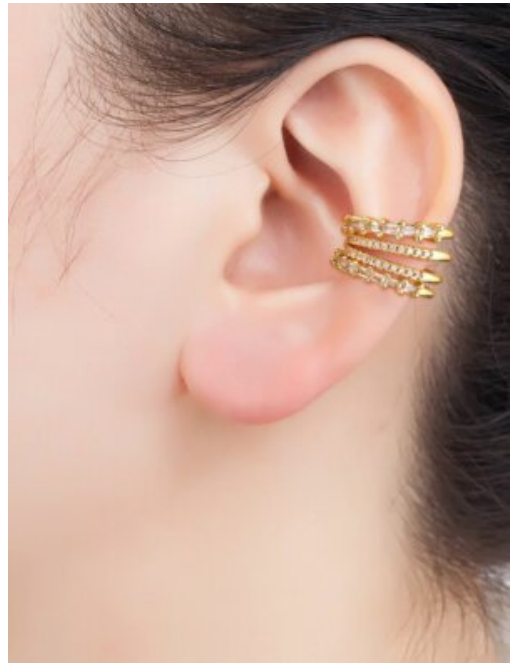

EAR CUFF DESTELLO DE-CRISTALES

SKU: 94892 bronce bañado en oro 18k
Precio: $10,000