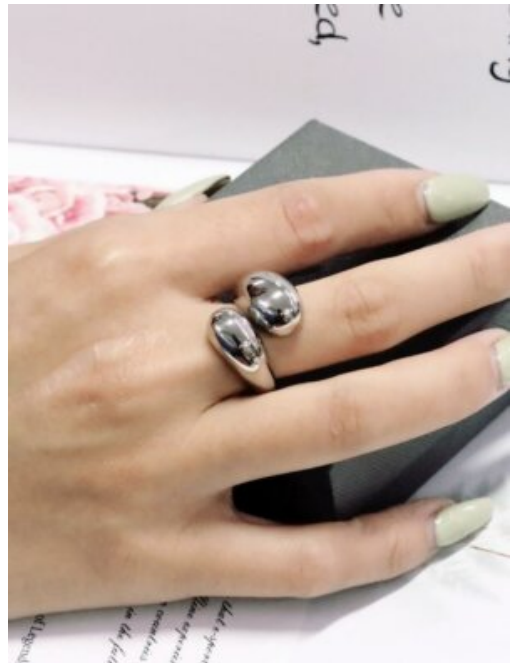

ANILLO ACERO EMPODERAMIENTO

SKU: 93929 Acero
Variaciones

Precio

$15,000

[To see all Variations click here](#)