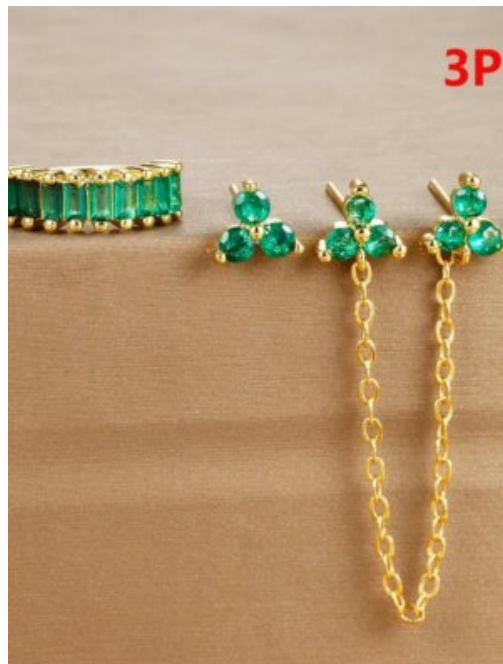

ARETES ALAS DE DIAMANTE

SKU: 93871 Bronce bañado en oro
Precio: \$8,500

ANILLO MUJER BRILLO SALVAJE

SKU: 93884 Bronce bañado en oro
Precio: \$10,500

EAR CUFF DESTELLO CLASICO

SKU: 93859 bronce bañado en oro 18k
Precio: \$7,500

EAR CUFF SUTIL DESTELLO

SKU: 93848 bronce bañado en oro 18k
Precio: \$5,000

SET ARETES ENCANTO ESMERALDA

SKU: 93330 Bronce bañado en oro 18K
Precio: \$18,800

SET ARETES BRILLO DE-DIAMANTE

SKU: 93349 Bronce bañado en oro 18K
Precio: \$20,000