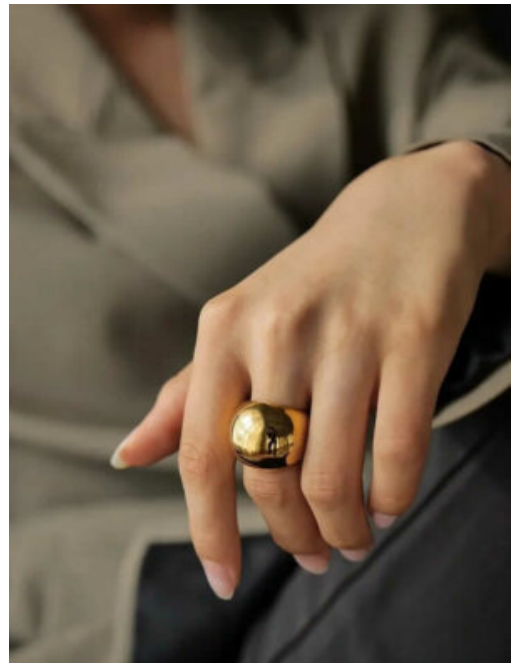

[To see all Variations click here](#)

ANILLO ACERO CIRCON RADIANTE

SKU: 89719 Acero

Variaciones

Precio

\$11,200

ARETES ACERO SIEMPRE EJECUTIVA

SKU: 89264 Acero

Precio: \$10,000 \$7,500

EAR CUFF ACERO LUZ-DORADA

SKU: 89056 bronce bañado en oro 18K

Precio: \$9,500 \$6,500

ANILLO ACERO GLAMOUR GRANDIOSO

SKU: 88905 Acero

Variaciones

Precio