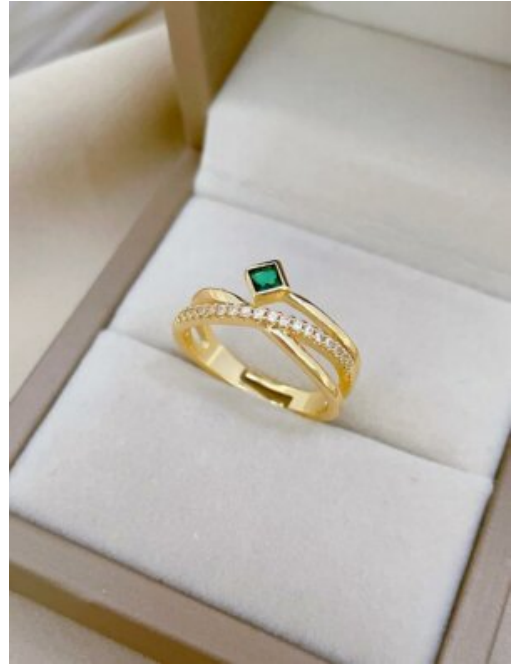

ANILLO MUJER LUZ DE-ESMERALDA

SKU: 95606 Bronce bañado en oro
Precio: $8,500