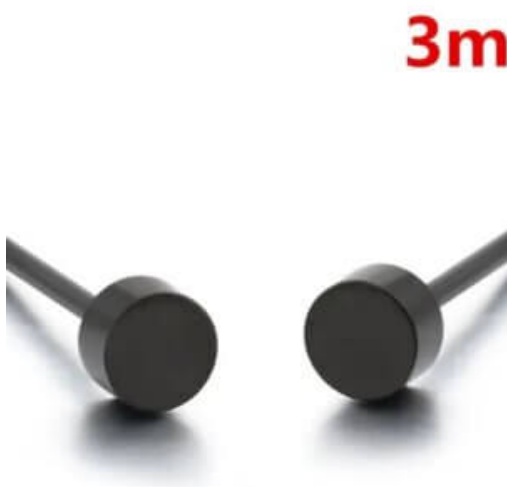

ARETES ACERO HOMBRE NEGROS

SKU: 92602 Acero

Precio: $5,000