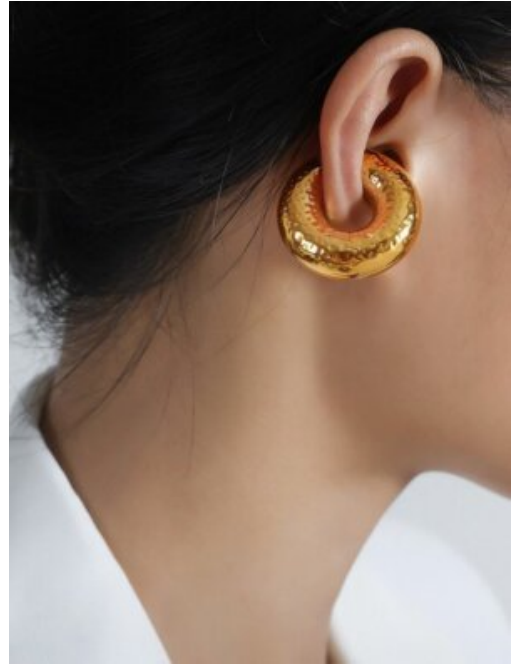

SKU: 92739 acero

Precio: \$9,500 ~~\$6,500~~

ARETES ACERO MARGARITA RADIANTE

SKU: 92703 Acero

Precio: \$4,500

PULSERA ACERO ESPLENDOR APASIONADO

SKU: 92697 acero

Precio: \$11,500

COLLAR ACERO ESPLENDOR APASIONADO

SKU: 92693 Acero
Precio: \$13,000

EAR CUFF MAXIMO RESPLANDOR

SKU: 92729 acero
Precio: \$9,500

COLLAR ACERO CONEXION LUMINOSA

SKU: 92258 Acero
Precio: \$13,000

COLLAR ACERO AMOR Y-BRILLO