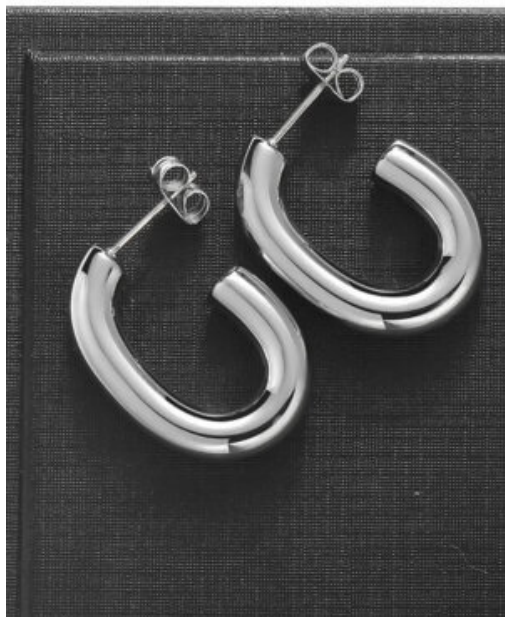

SKU: 97317 Acero
Precio: \$12,000

ARETES ACERO LATIDO DE-LUZ

SKU: 97394 Acero
Precio: \$7,500

PULSERA ACERO BRISA DE-ALAS

SKU: 97419 acero
Precio: \$11,500

ARETES ACERO BRILLO INVERNAL

SKU: 97303 Acero
Precio: \$8,800

COLLAR ACERO MUJER SUTIL

SKU: 97425 Acero
Precio: \$6,800

PULSERA ACERO PASION AL-LIMITE

SKU: 95628 acero
Precio: \$11,500

ANILLO ACERO VIBORA IMPONENTE

SKU: 97331 Acero
Precio: \$8,000

PULSERA MUJER ACERO REFLEJO