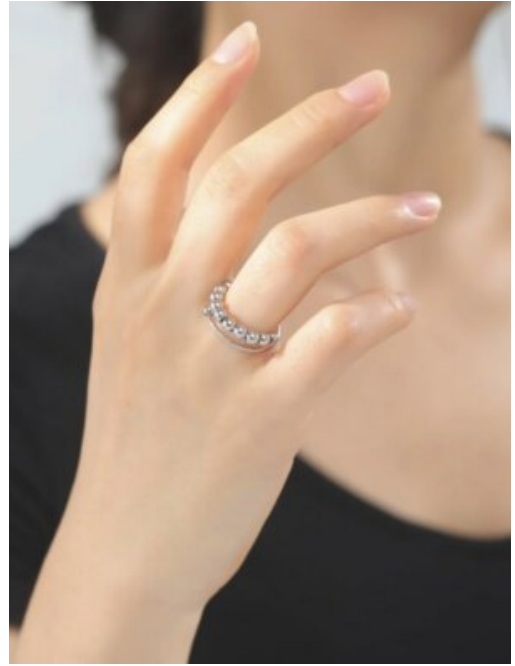

ARETES ACERO TRILOGIA PLATEADA

SKU: 99152 Acero
Precio: \$8,000

ARETES ACERO LATIDO BRILLANTE

SKU: 99157 Acero
Precio: \$9,500

ARETES ACERO TRILOGIA DORADA

SKU: 99126 Acero
Precio: \$8,000

ANILLO ANTI ESTRES ESPLENDOR