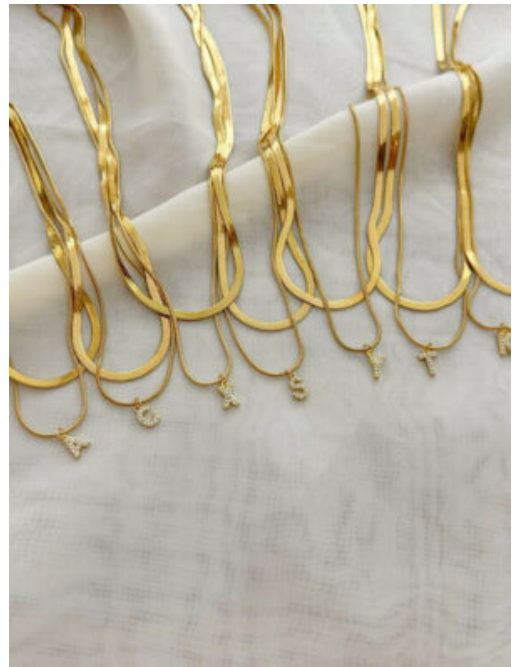

**COLLAR MUJER INICIAL PERSONALIDAD**

**SKU:** 91481 Acero y bronce

**Variaciones**

**Precio**

~~\$10,500~~ \$8,000

[To see all Variations click here](#)

**COLLAR MUJER INICIAL ESENCIA**

**SKU:** 90944 Acero y bronce

**Variaciones**

**Precio**

~~\$13,000~~ \$9,000

[To see all Variations click here](#)

**PULSERA MUJER TREBOL DE-SOL**

**SKU:** 96766 acero

**Precio:** \$7,500

**COLLAR NIÑA NUBE DE-FLORES**