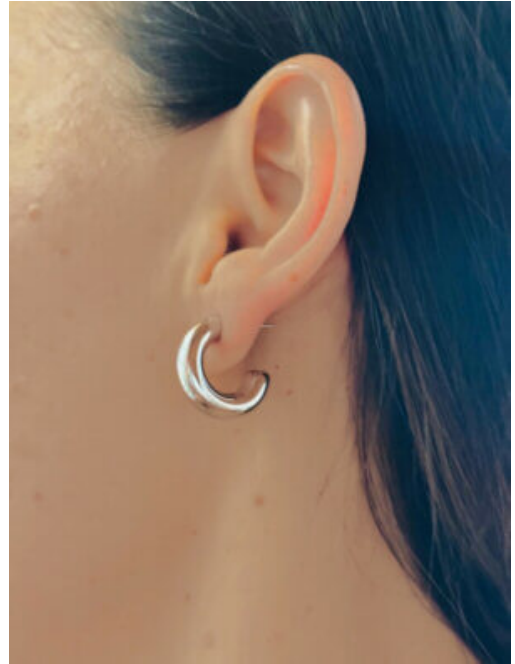

**COLLAR ACERO LAZO RADIANTE**

**SKU:** 93291 Acero  
**Precio:** \$17,000 \$12,000

**EAR CUFF ACERO ESPLENDOR**

**SKU:** 93355 acero  
**Precio:** \$12,500 \$9,500

**ARETES ACERO DESTELLO ELEGANTE**

**SKU:** 93335 Acero  
**Precio:** \$11,500 \$8,500

**ARETES ACERO CORAZON DE-CIRCON**

**SKU:** 93046 Acero  
**Precio:** \$7,500 \$5,500

**EAR CUFF ACERO MODERNO**

**SKU:** 93026 acero  
**Precio:** \$8,000 \$6,000

**COLLAR ACERO MARIPOSAS DIVERTIDAS**

**SKU:** 92944 Acero  
**Precio:** \$14,000 \$11,000