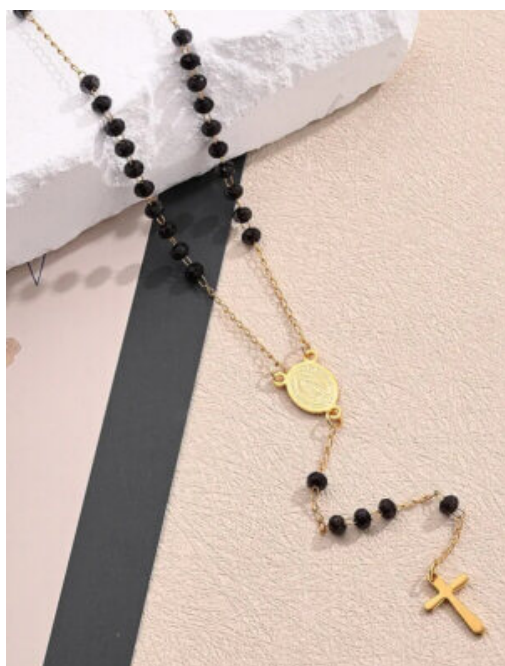

**SKU:** 98279 Acero  
**Precio:** \$6,500

**COLLAR ACERO ABRAZO DORADO**

**SKU:** 98275 Acero  
**Precio:** \$11,500

**COLLAR ACERO LOTO RADIANTE**

**SKU:** 98272 Acero  
**Precio:** \$6,500

**ARETES MUJER FLOR ARTESANAL**

**SKU:** 98270 Acero, bronce, perla  
**Precio:** \$11,500

**CHOKER ACERO MUJER PUREZA**

**SKU:** 98268 Acero  
**Precio:** \$5,800

**ARETES ACERO SOL CALIDO**

**SKU:** 98246 Acero  
**Precio:** \$8,500

**CAMANDULA VIRGEN MURANO NEGRO**