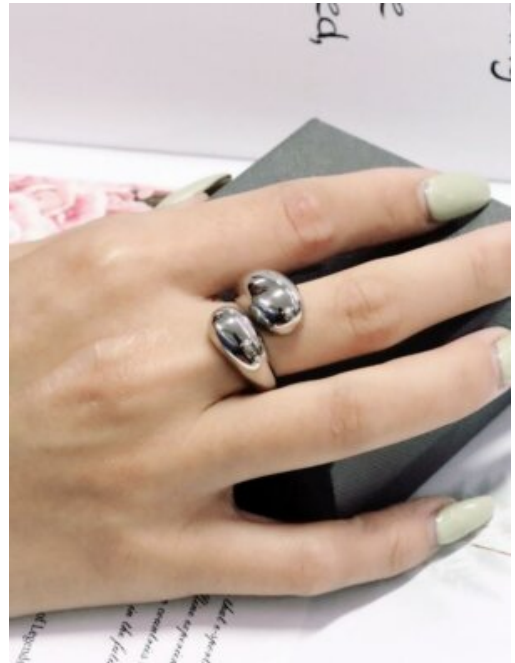

**Precio**

\$4,000

OUTLET PULSERA ACERO TREBOL-DORADO

**SKU:** 95802 acero  
**Precio:** \$4,000

OUTLET PULSERA ACERO PASION

**SKU:** 95005 acero  
**Precio:** \$10,000

OUTLET COLLAR ACERO MAXI-PASION

**SKU:** 95446 Acero  
**Precio:** \$8,000