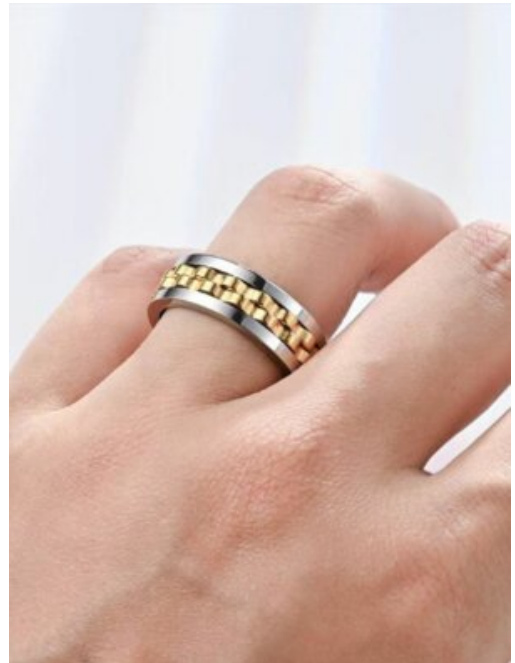

**SKU:** 97738 Acero  
**Precio:** \$8,000

**ARETES ACERO HOMBRE CLASICO**

**SKU:** 97523 Acero  
**Precio:** \$2,800

**CADENA ACERO HOMBRE DIVERSO**

**SKU:** 97741 Acero  
**Precio:** \$13,500

**PULSERA PAREJA AMOR VIBRANTE**

**SKU:** 97811 hilo celular  
**Precio:** \$3,600

**ARETES ACERO HOMBRE FORTALEZA**

**SKU:** 97522 Acero  
**Precio:** \$3,800

**ARETES ACERO HOMBRE ENERGIA**

**SKU:** 97724 Acero  
**Precio:** \$7,000

**CADENA ACERO HOMBRE AUDAZ**

**SKU:** 97521 Acero  
**Precio:** \$10,500

**ANILLO ACERO HOMBRE VITALIDAD**

**SKU:** 97524 Acero

Variaciones

**Precio**

\$7,500

[To see all Variations click here](#)

**ANILLO ACERO HOMBRE BRILLO**