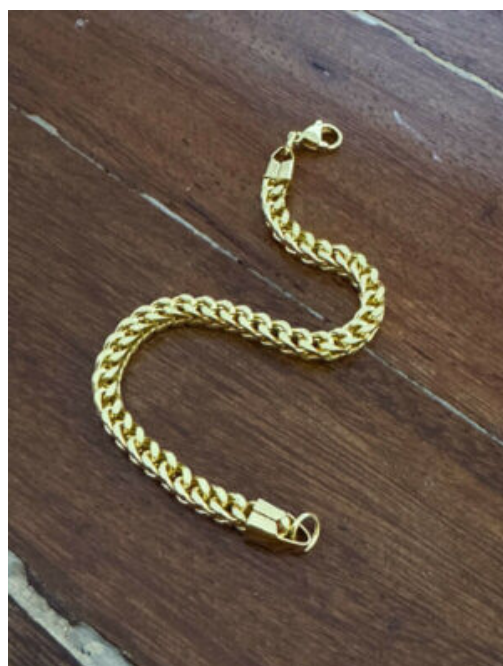

**SKU:** 93037 Concha  
**Precio:** ~~\$8,000~~ \$5,000

**COLLAR CONCHA PERLA MARINA**

**SKU:** 93033 concha, perla de vidrio  
**Precio:** ~~\$9,500~~ \$6,800

**COLLAR ESTRELLAS DE VERANO**

**SKU:** 92667 mostacilla, nacar  
**Precio:** ~~\$8,000~~ \$6,000

**COLLAR PERLA MAGICA IDENTIDAD**

**SKU:** 84839 Perla de vidrio

**Variaciones**

**Precio**

~~\$6,800~~ \$4,800

**PULSERA HOMBRE HILO IDENTIDAD**

**SKU:** 98258 Hilo  
**Precio:** \$4,500

**ARETES ACERO HOMBRE TRIANGULO**

**SKU:** 98255 Acero  
**Precio:** \$7,000

**CADENA ACERO HOMBRE TRENZA**

**SKU:** 94547 Acero  
**Precio:** \$6,200

**PULSERA ACERO HOMBRE REFLEJO**

**SKU:** 98235 Acero  
**Precio:** \$9,800

**CADENA ACERO HOMBRE VERSATIL**

**SKU:** 97738 Acero  
**Precio:** \$8,000

**ARETES ACERO HOMBRE CLASICO**

**SKU:** 97523 Acero  
**Precio:** \$2,800

**CADENA ACERO HOMBRE DIVERSO**

**SKU:** 97741 Acero  
**Precio:** \$13,500

**PULSERA PAREJA AMOR VIBRANTE**