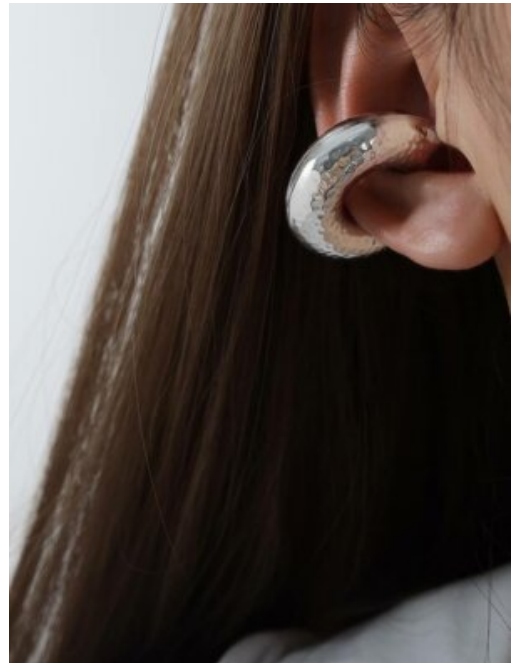

**COLLAR ACERO LAZO RADIANTE**

**SKU:** 93291 Acero  
**Precio:** \$17,000 \$12,000

**EAR CUFF ACERO ESPLENDOR**

**SKU:** 93355 acero  
**Precio:** \$12,500 \$9,500

**ARETES ACERO DESTELLO ELEGANTE**

**SKU:** 93335 Acero  
**Precio:** \$11,500 \$8,500

**ARETES ACERO CORAZON DE-CIRCON**

**SKU:** 93046 Acero  
**Precio:** \$7,500 \$5,500

**EAR CUFF ACERO MODERNO**

**SKU:** 93026 acero  
**Precio:** \$8,000 \$6,000

**COLLAR ACERO MARIPOSAS DIVERTIDAS**

**SKU:** 92944 Acero  
**Precio:** \$14,000 \$11,000