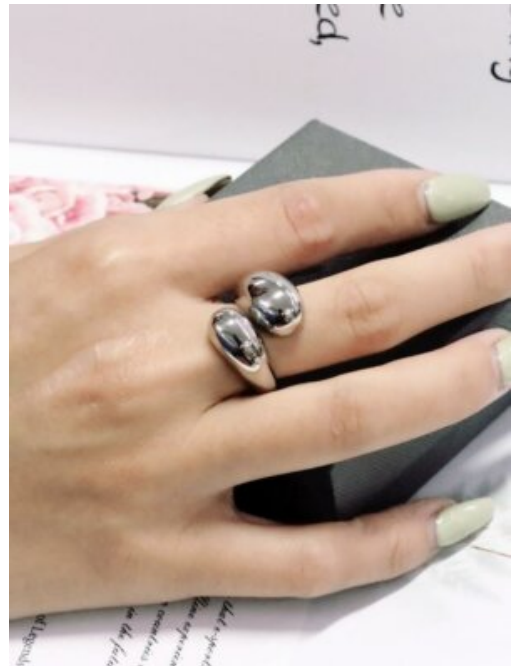

**ANILLO ACERO DELICADA FLOR**

**SKU:** 93937 Acero

**Variaciones**

**Precio**

~~\$5,000~~ \$3,800

**PULSERA ACERO AMOR VERDADERO**

**SKU:** 93879 acero  
**Precio:** ~~\$12,500~~ \$9,500

**ANILLO ACERO EMPODERAMIENTO**

**SKU:** 93929 Acero

**Variaciones**

**Precio**

~~\$15,000~~ \$11,000

[To see all Variations click here](#)

**PULSERA ACERO DORADO ENCANTADOR**

**SKU:** 93874 acero  
**Precio:** \$15,500 \$11,500

**COLLAR ACERO CORAZON ETERNO**