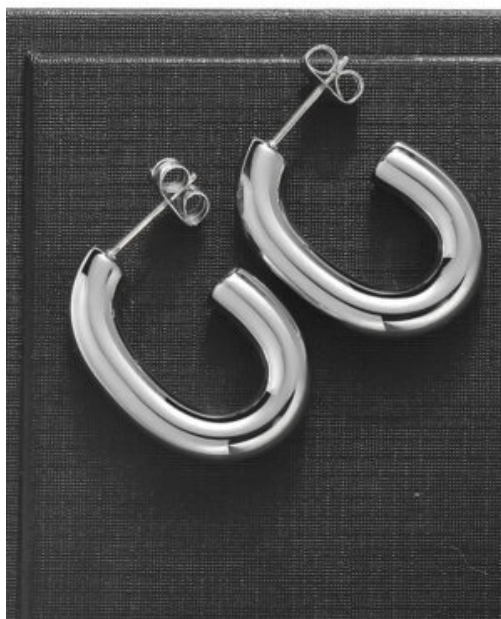

**PULSERA ACERO PIEDRA LUMINOSA**

**SKU:** 97384 Acero  
**Precio:** \$7,200

**ANILLO ACERO MARIPOSA ESTELAR**

**SKU:** 97430 Acero  
**Precio:** \$8,000

**ARETES ACERO ARMONIA PLATEADA**

**SKU:** 97317 Acero  
**Precio:** \$12,000

**ARETES ACERO LATIDO DE-LUZ**

**SKU:** 97394 Acero  
**Precio:** \$7,500

**SET ACERO BRISA DE-AMOR**

**SKU:** 97297 Acero

**Precio:** \$9,500

**COLLAR MUJER ACERO DESTELLO**

**SKU:** 97381 Acero

**Precio:** \$9,200

**PULSERA ACERO BRISA DE-ALAS**

**SKU:** 97419 acero

**Precio:** \$11,500

**ARETES ACERO BRILLO INVERNAL**

**SKU:** 97303 Acero

**Precio:** \$8,800

**COLLAR ACERO MUJER SUTIL**

**SKU:** 97425 Acero  
**Precio:** \$6,800