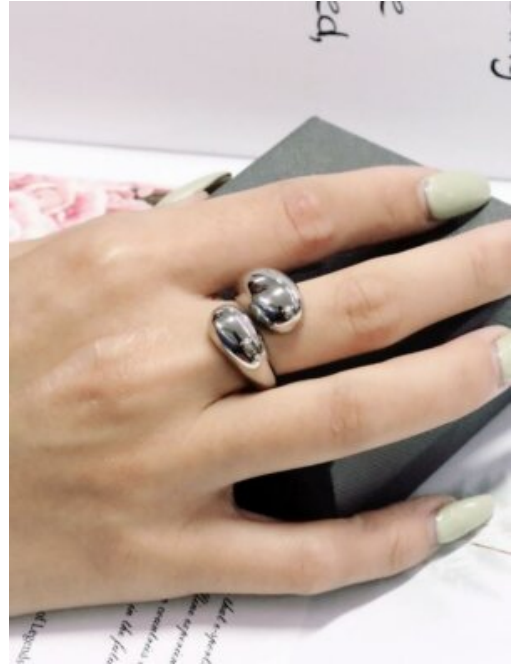

ARETES ACERO MARIPOSA PRIMAVERA

SKU: 94147 Acero
Precio: \$9,000 \$7,000

ARETES ACERO PLATEADO RADIANTE

SKU: 94277 Acero
Precio: \$14,500 \$11,500

ANILLO ACERO HOJAS MAGICAS

SKU: 94110 Acero
Precio: \$6,000 \$4,200

ANILLO ACERO MINERAL MISTERIOSO

SKU: 94164 Acero
Precio: \$7,200 \$5,200

ANILLO ACERO DELICADA FLOR

SKU: 93937 Acero

Variaciones

Precio

~~\$5,000~~ \$3,800

ANILLO ACERO EMPODERAMIENTO

SKU: 93929 Acero

Variaciones

Precio

~~\$15,000~~ \$11,000

[To see all Variations click here](#)

PULSERA ACERO DORADO ENCANTADOR

SKU: 93874 acero

Precio: ~~\$15,500~~ \$11,500