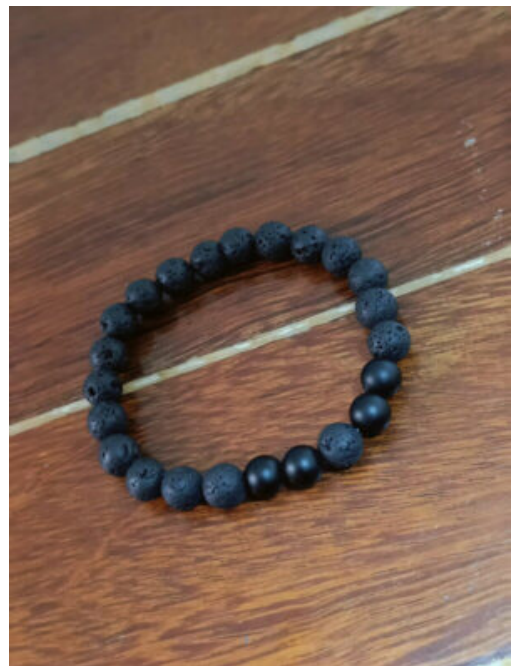

Precio

\$6,000

[To see all Variations click here](#)

PULSERA HOMBRE CUBANA PLATEADA

SKU: 84033 Acero
Precio: \$6,000

ANILLO ACERO HOMBRE CLASICO-PLATEADO

SKU: 93776 Acero
Variaciones

Precio

~~\$4,200~~ \$3,200

[To see all Variations click here](#)

ANILLO ACERO ARGOLLA PLATEADA

SKU: 93795 Acero
Variaciones

PULSERA HOMBRE AGATA NEGRA

SKU: 93408 Agata, piedra volcanica
Precio: \$5,500 ~~\$4,000~~