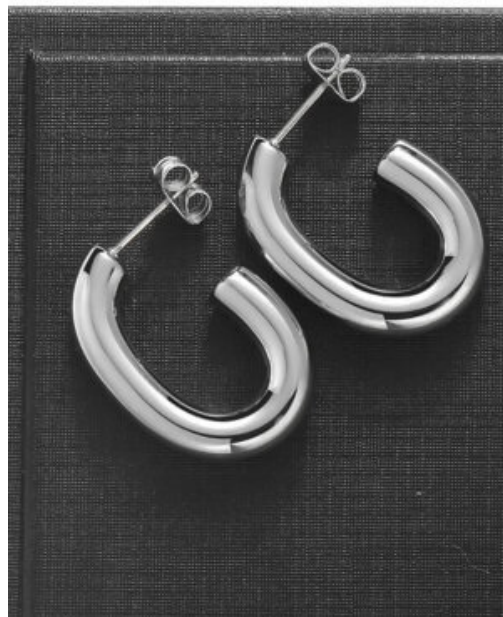

ARETES ACERO LATIDO DE-LUZ

SKU: 97394 Acero
Precio: \$7,500

COLLAR MUJER ACERO DESTELLO

SKU: 97381 Acero
Precio: \$9,200

PULSERA ACERO BRISA DE-ALAS

SKU: 97419 acero

Precio: \$11,500

ARETES ACERO BRILLO INVERNAL

SKU: 97303 Acero

Precio: \$8,800

COLLAR ACERO MUJER SUTIL

SKU: 97425 Acero

Precio: \$6,800

PULSERA ACERO PASION AL-LIMITE

SKU: 95628 acero

Precio: \$11,500