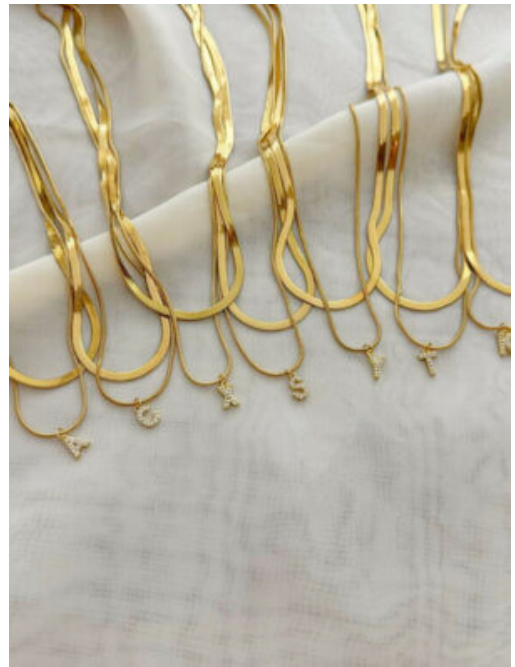

SET ARETES ENCANTO ESMERALDA

SKU: 93330 Bronce bañado en oro 18K

Precio: ~~\$18,800~~ \$14,800

EAR CUFF LUZ BRILLANTE

SKU: 93377 bronce bañado en oro 18k

Precio: ~~\$7,500~~ \$5,500

ARETES MUJER MINI REFLEJO

SKU: 91854 Bronce bañado en oro 18K

Precio: ~~\$10,000~~ \$7,000

ARETES MUJER FLOR SUNTUOSA

SKU: 91855 Bronce bañado en oro 18K

Precio: ~~\$8,000~~ \$8,000

COLLAR MUJER INICIAL PERSONALIDAD

SKU: 91481 Acero y bronce

Variaciones

Precio

~~\$10,500~~ \$8,000

[To see all Variations click here](#)

COLLAR MUJER INICIAL ESENCIA

SKU: 90944 Acero y bronce

Variaciones

Precio