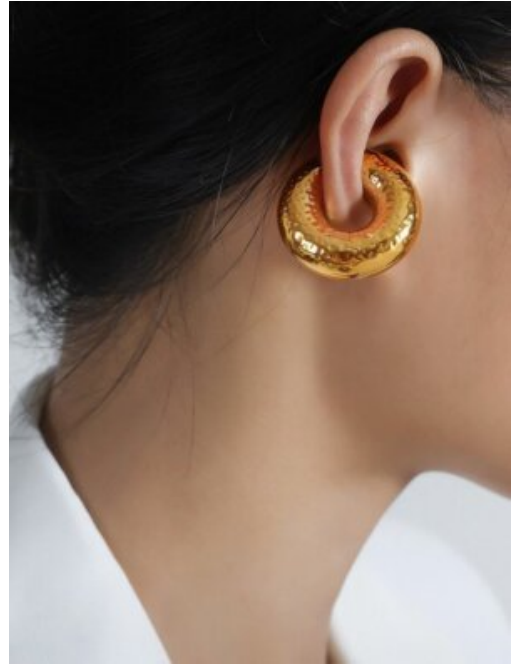

EAR CUFF MAXIMO RESPLANDOR

SKU: 92729 acero
Precio: $9,500