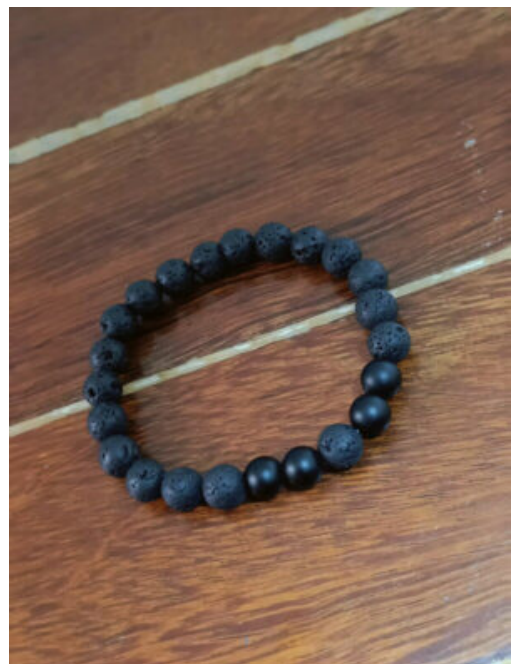

Precio

~~\$4,500~~ \$3,200

[To see all Variations click here](#)

ANILLO ACERO ARGOLLA DORADA

SKU: 93790 Acero

Variaciones

Precio

~~\$5,500~~ \$3,800

[To see all Variations click here](#)

ANILLO ACERO HOMBRE PLATEADO-NEGRO

SKU: 93781 Acero

PULSERA HOMBRE AGATA NEGRA

SKU: 93408 Agata, piedra volcanica
Precio: ~~\$5,500~~ \$4,000

Variaciones

Precio

\$4,200 ~~\$3,000~~