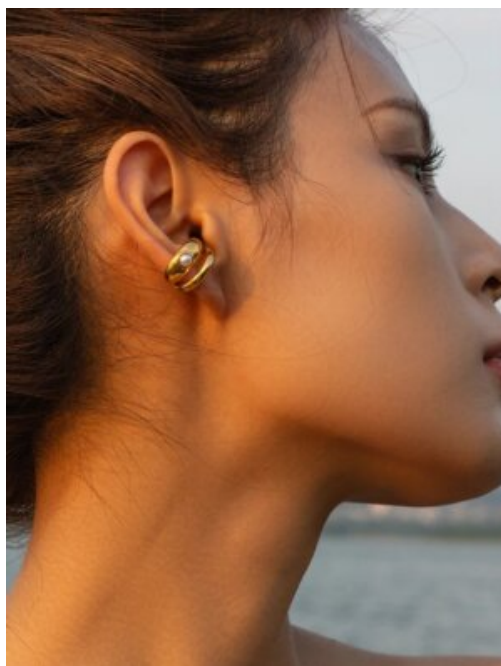

EAR CUFF ACERO ESPLENDOR

SKU: 93355 acero
Precio: $12,500 $9,500