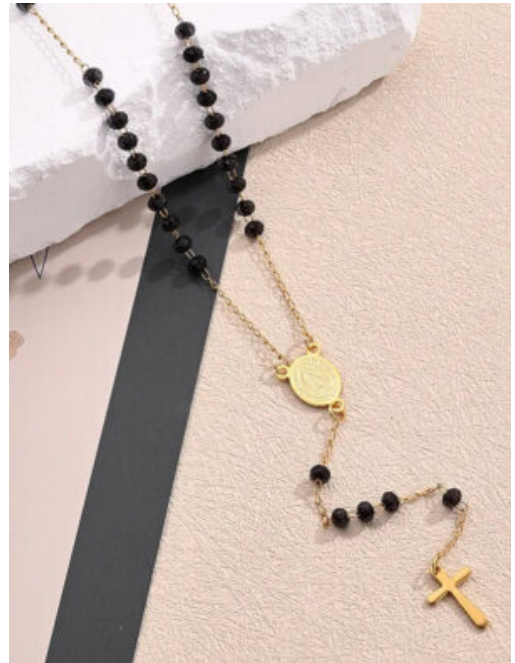

CAMANDULA VIRGEN MURANO NEGRO

SKU: 98236 Acero
Precio: $12,500