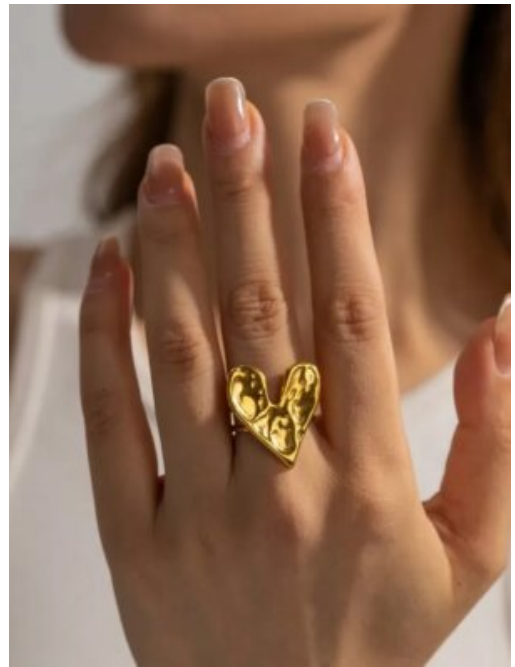

ARETES ACERO DESTELLO ELEGANTE

SKU: 93335 Acero
Precio: \$11,500 \$8,500

ARETES ACERO CORAZON DE-CIRCON

SKU: 93046 Acero
Precio: \$7,500 \$5,500

EAR CUFF ACERO MODERNO

SKU: 93026 acero
Precio: \$8,000 \$6,000

COLLAR ACERO MARIPOSAS DIVERTIDAS

SKU: 92944 Acero
Precio: \$14,000 \$11,000

PULSERA ACERO OJO MISTICO

SKU: 93015 acero
Precio: \$14,500 \$10,500

ARETES ACERO LUZ DE-RUBI

SKU: 92965 Acero
Precio: \$16,500 \$12,500

ARETES ACERO DELIRIO DE-AMOR

SKU: 92690 Acero
Precio: \$16,500 \$12,500

ARETES ACERO CONCHA MARINA

SKU: 92692 Acero - perla rio
Precio: \$12,000 \$9,500

EAR CUFF ACERO LUMINOSIDAD

SKU: 92737 acero
Precio: \$12,500 \$9,500

ANILLO ACERO CORAZON ENCANTADO

SKU: 92733 Acero
Precio: \$13,500 \$9,500

ANILLO ACERO CORAZON RADIANTE

SKU: 92706 Acero
Variaciones

Precio

~~\$6,000~~ \$4,500

[To see all Variations click here](#)

EAR CUFF ACERO MARGARITA-RADIANTE