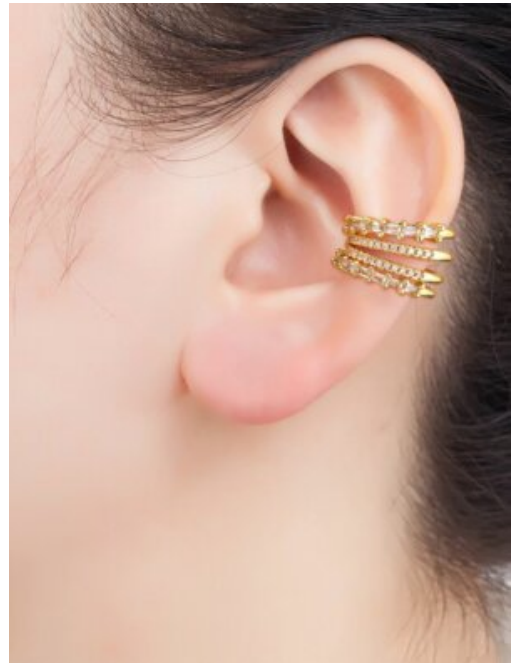

COLLAR MUJER ENCANTO ILUSIONANTE

SKU: 83515 Bronce bañado en oro 18K
Precio: \$9,500

ARETES MUJER DESTELLO NATURAL

SKU: 91842 Bronce bañado en oro 18K
Precio: \$11,500

ARETES MUJER FLOR REFINADA

SKU: 91860 Bronce bañado en oro 18K
Precio: \$8,000