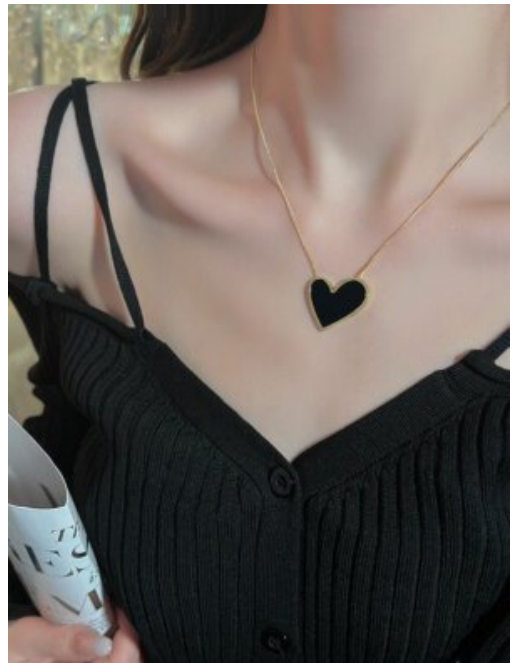

\$4,000

OUTLET PULSERA ACERO TREBOL-DORADO

SKU: 95802 acero

Precio: \$4,000

OUTLET PULSERA ACERO PASION

SKU: 95005 acero

Precio: \$10,000

OUTLET COLLAR ACERO MAXI-PASION