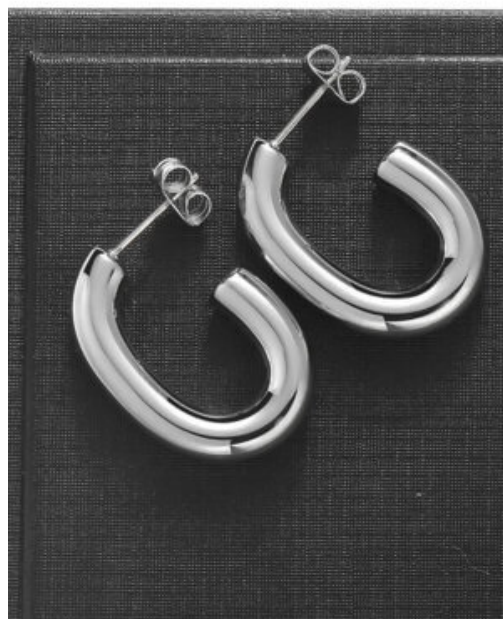

SKU: 97416 Acero
Precio: \$8,000

PULSERA ACERO PIEDRA LUMINOSA

SKU: 97384 Acero
Precio: \$7,200

ANILLO ACERO MARIPOSA ESTELAR

SKU: 97430 Acero
Precio: \$8,000

ARETES ACERO ARMONIA PLATEADA

SKU: 97317 Acero
Precio: \$12,000

ARETES ACERO LATIDO DE-LUZ

SKU: 97394 Acero
Precio: \$7,500

SET ACERO BRISA DE-AMOR

SKU: 97297 Acero
Precio: \$9,500

COLLAR MUJER ACERO DESTELLO

SKU: 97381 Acero
Precio: \$9,200

PULSERA ACERO BRISA DE-ALAS

SKU: 97419 acero
Precio: \$11,500

COLLAR ACERO MUJER CONQUISTADORA

SKU: 97408 Acero
Precio: \$11,000

ARETES ACERO BRILLO INVERNAL

SKU: 97303 Acero
Precio: \$8,800

COLLAR ACERO MUJER SUTIL

SKU: 97425 Acero
Precio: \$6,800

PULSERA ACERO PASION AL-LIMITE