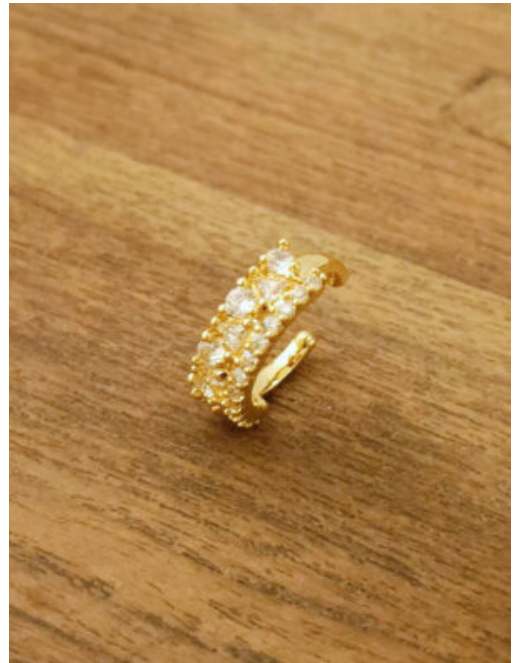

EAR CUFF ENCANTO BRILLANTE

SKU: 95307 bronce bañado en oro 18k
Precio: $7,500