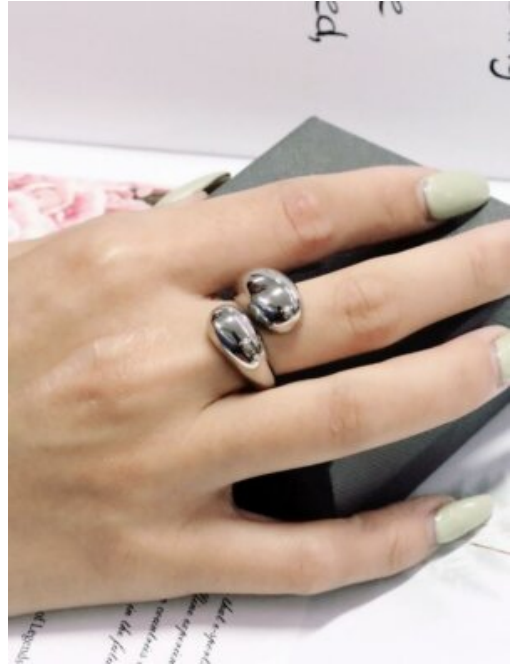

ANILLO ACERO EMPODERAMIENTO

SKU: 93929 Acero

Variaciones

Precio

$15,000 $11,000

[To see all Variations click here](#)