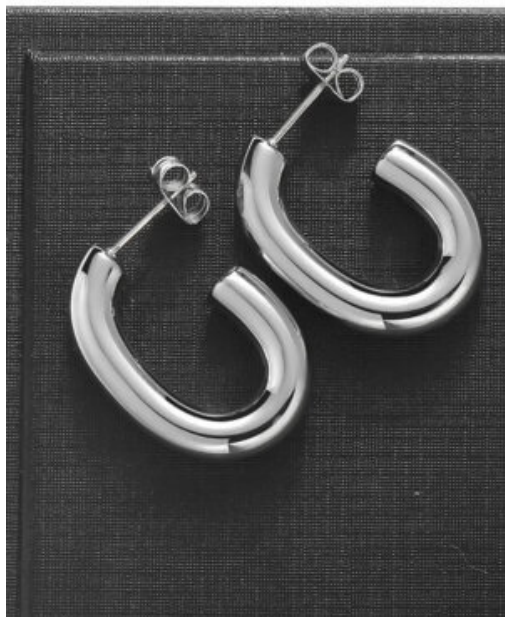

SKU: 97317 Acero
Precio: \$12,000

ARETES ACERO LATIDO DE-LUZ

SKU: 97394 Acero
Precio: \$7,500

SET ACERO BRISA DE-AMOR

SKU: 97297 Acero
Precio: \$9,500

COLLAR MUJER ACERO DESTELLO

SKU: 97381 Acero
Precio: \$9,200

PULSERA ACERO BRISA DE-ALAS

SKU: 97419 acero
Precio: \$11,500

COLLAR ACERO MUJER CONQUISTADORA

SKU: 97408 Acero
Precio: \$11,000

ARETES ACERO BRILLO INVERNAL

SKU: 97303 Acero

Precio: \$8,800

COLLAR ACERO MUJER SUTIL