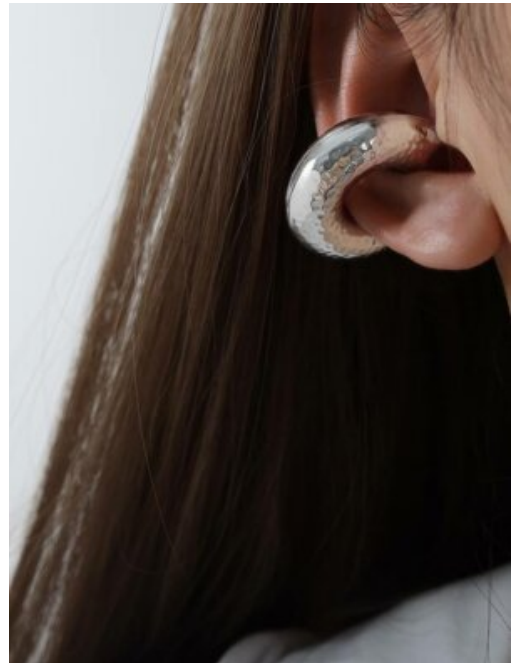

COLLAR ACERO LAZO RADIANTE

SKU: 93291 Acero
Precio: \$17,000 \$12,000

EAR CUFF ACERO ESPLENDOR

SKU: 93355 acero
Precio: \$12,500 \$9,500

ARETES ACERO DESTELLO ELEGANTE

SKU: 93335 Acero
Precio: \$11,500 \$8,500

ARETES ACERO CORAZON DE-CIRCON

SKU: 93046 Acero
Precio: \$7,500 \$5,500

EAR CUFF ACERO MODERNO

SKU: 93026 acero
Precio: \$8,000 \$6,000

COLLAR ACERO MARIPOSAS DIVERTIDAS

SKU: 92944 Acero
Precio: \$14,000 \$11,000