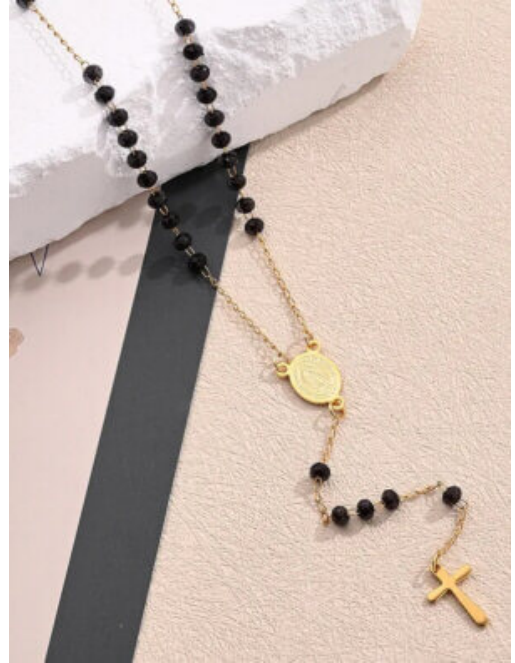

CATÁLOGO

OFERTAS

ARETES MUJER SOL CALIDO

SKU: 98246 Acero
Precio: \$8,500

CAMANDULA VIRGEN MURANO NEGRO

SKU: 98236 Acero
Precio: \$12,500

CAMANDULA VIRGEN MURANO ROSA

SKU: 98233 Bronce bañado en oro 18K
Precio: \$12,500

ARETES MUJER CALIDO ACERO

SKU: 97714 Acero
Precio: \$9,000

COLLAR ACERO CASCADA LUNAR

SKU: 97745 Acero
Precio: \$10,000

COLLAR MUJER RAYO DE-AMOR

SKU: 97794 Acero
Precio: \$9,500

ARETES ACERO LUZ DE-AMANECER