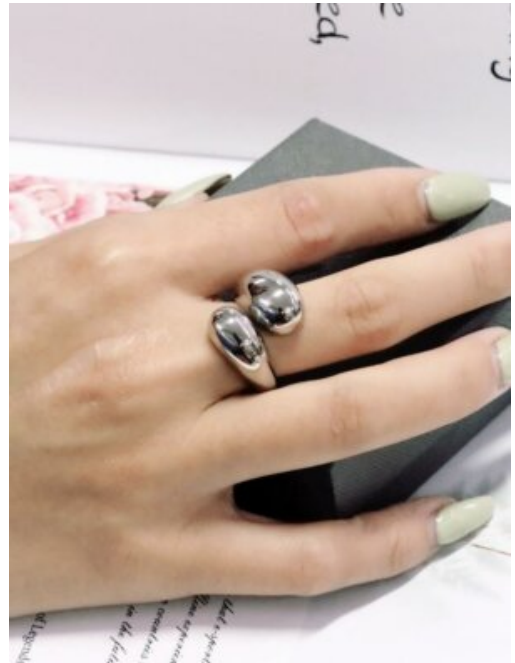

OUTLET PULSERA ACERO PASION

SKU: 95005 acero
Precio: \$10,000

OUTLET COLLAR ACERO MAXI-PASION

SKU: 95446 Acero
Precio: \$8,000

OUTLET COLLAR ACERO MARGARITA

SKU: 95444 Acero
Precio: \$3,900

OUTLET ANILLO ACERO EMPODERAMIENTO