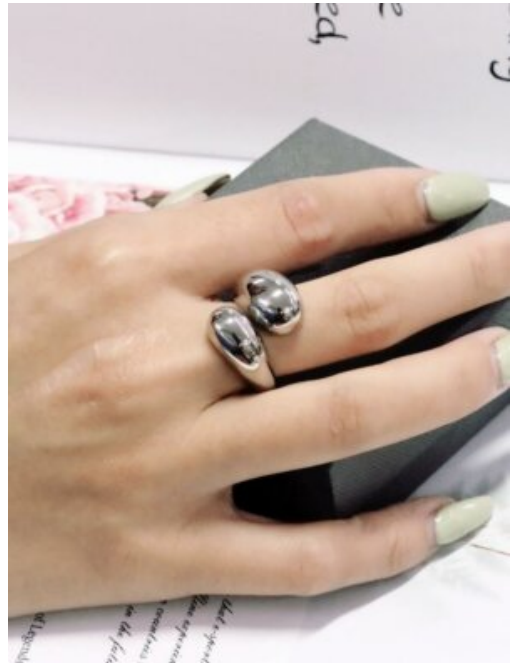

ARETES ACERO AMOR MINIMALISTA

SKU: 93878 Acero
Precio: \$4,800

ANILLO ACERO DELICADA FLOR

SKU: 93937 Acero
Variaciones

Precio

\$5,000

[To see all Variations click here](#)

PULSERA ACERO CORAZON ETERNO

SKU: 93923 acero
Precio: \$10,000

PULSERA ACERO MARIPOSA RADIANTE

SKU: 93876 acero
Precio: \$14,500

ARETES ACERO CORAZON ETERNO

SKU: 93851 Acero
Precio: \$10,000

PULSERA ACERO AMOR VERDADERO

SKU: 93879 acero
Precio: \$12,500