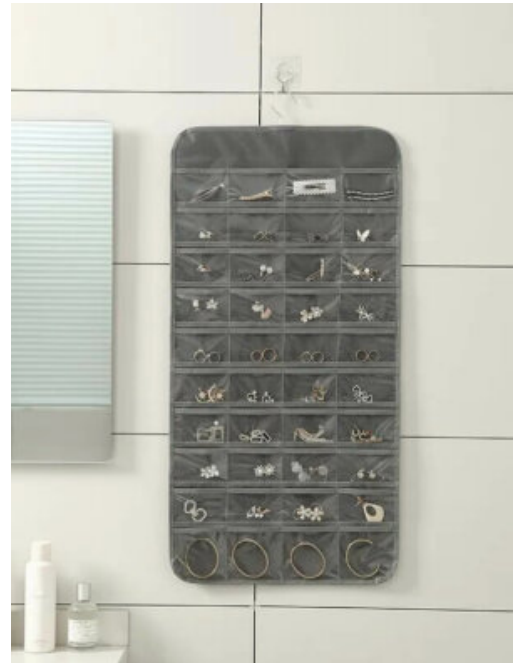

ORGANIZADOR JOYAS GRIS

SKU: 89620 Tela y plastico

Precio: $22,000