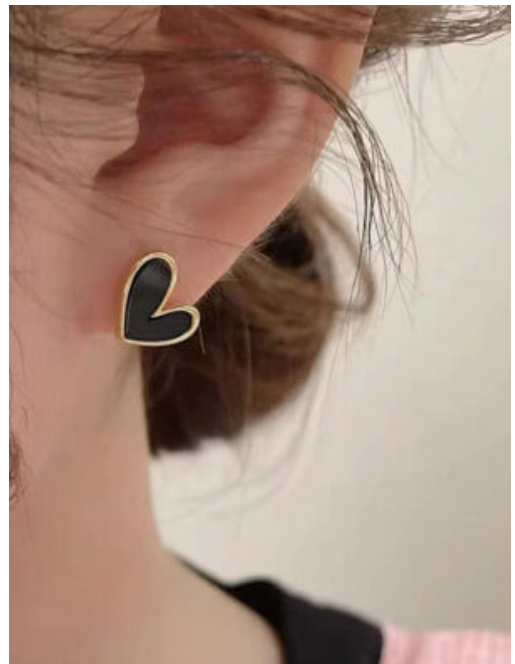

[To see all Variations click here](#)

PULSERA ACERO LUZ DE-TREBOL

SKU: 95197 acero

Precio: \$11,500

ARETES ACERO MINI ROMANCE

SKU: 95025 Acero

Precio: \$6,500

ARETES ACERO PASION NOCTURNA