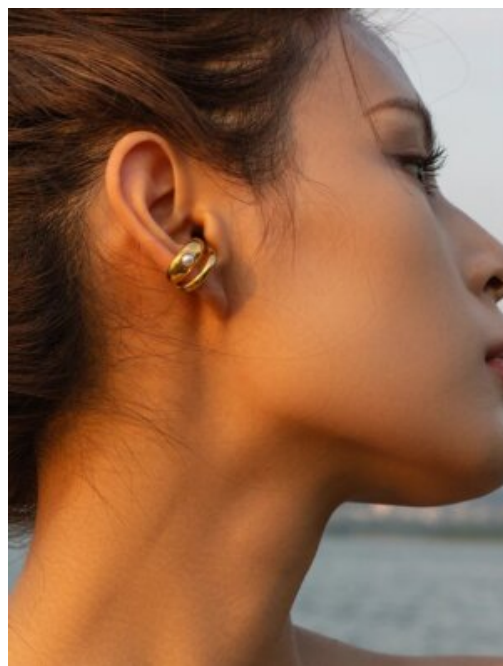

SKU: 93319 acero
Precio: \$14,500

ARETES ACERO CORAZON DE-LUJO

SKU: 93347 Acero

Precio: \$17,000

ARETES AMOR DE ACERO

SKU: 93331 Acero

Precio: \$18,200

COLLAR ACERO LAZO RADIANTE

SKU: 93291 Acero

Precio: \$17,000

EAR CUFF ACERO ESPLENDOR

SKU: 93355 acero

Precio: \$12,500

COLLAR ACERO LUNA PERLADA

SKU: 93333 Acero
Precio: \$16,800

ARETES ACERO DESTELLO ELEGANTE