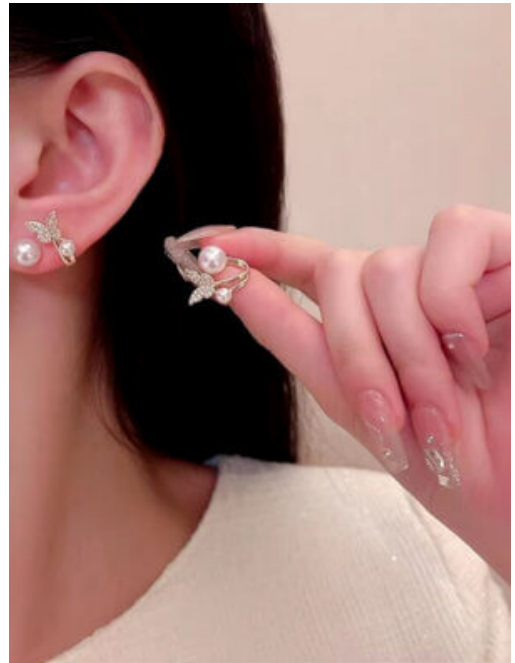

ARETES MUJER PERLA Y-MARIPOSA

SKU: 96337 Bronce bañado en oro 18K
Precio: $9,500