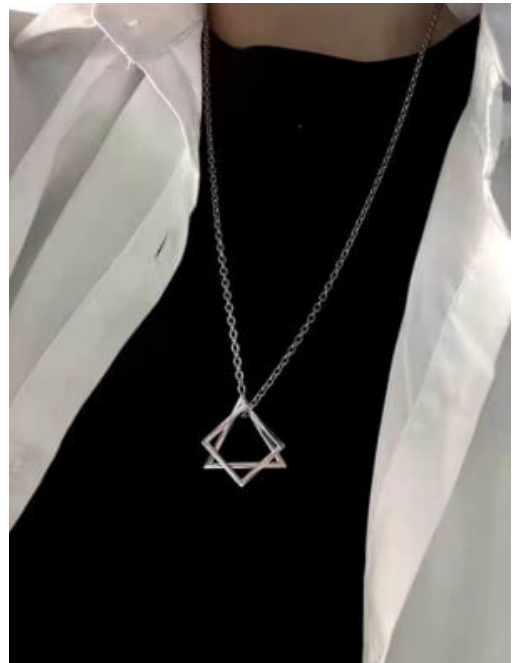

CADENA ACERO TRIANGULO Y-CUADRADO

SKU: 96361 Acero
Precio: $8,500