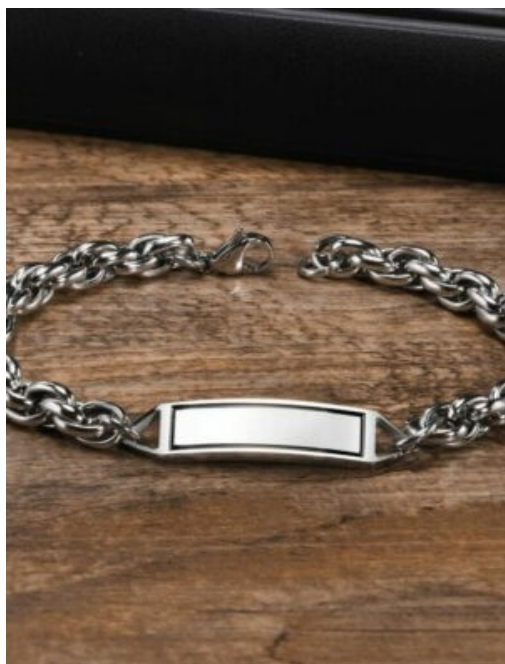

Variaciones

Precio

\$4,200

PULSERA HOMBRE ACERO DISTINCION

SKU: 93364 Acero

Precio: \$15,500

PULSERA HOMBRE AGATA NEGRA

SKU: 93408 Agata, piedra volcanica

Precio: \$5,500

PULSERA HOMBRE ACERO MINERAL

SKU: 92268 Acero
Precio: \$16,200

PULSERA HOMBRE ACERO BARRIL

SKU: 92264 Acero
Precio: \$16,200

PULSERA HOMBRE ACERO PLACA

SKU: 92267 Acero
Precio: \$16,200

PULSERA HOMBRE ACERO CLAVO

SKU: 92272 cuero, acero
Precio: \$19,000

PULSERA HOMBRE PIEDRA OJO-GATO

SKU: 92616 Agata, piedra volcanica

Precio: \$6,500

3m

ARETES ACERO HOMBRE NEGROS

SKU: 92602 Acero

Precio: \$5,000