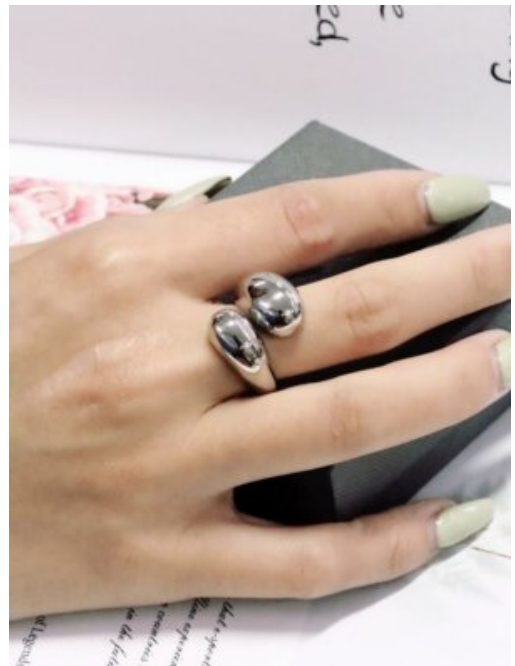

ANILLO ACERO EMPODERAMIENTO

SKU: 93929 Acero

Variaciones

Precio

~~$15,000~~ $11,000