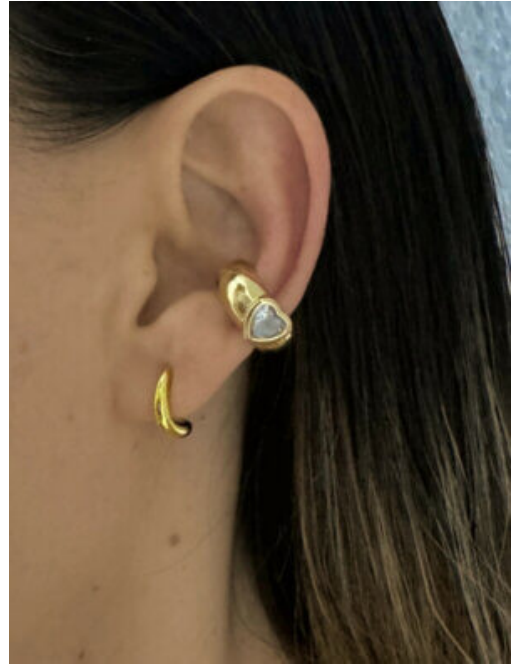

SKU: 95660 bronce bañado en oro 18k

Precio: \$9,500

EAR CUFF CIRCONIA ELEGANTE

SKU: 95688 bronce bañado en oro 18k
Precio: \$7,000

COLLAR MUJER AVENTURA DE-AMOR

SKU: 95599 Bronce bañado en oro 18K
Precio: \$10,000

COLLAR BRILLO DE LIBELULA

SKU: 95581 Bronce bañado en oro 18K
Precio: \$9,500

COLLAR MUJER LUZ CELESTIAL

SKU: 95575 Bronce bañado en oro 18K
Precio: \$12,000 ~~\$8,500~~

COLLAR MUJER BRILLO NATURAL

SKU: 95577 Bronce bañado en oro 18K
Precio: \$9,500