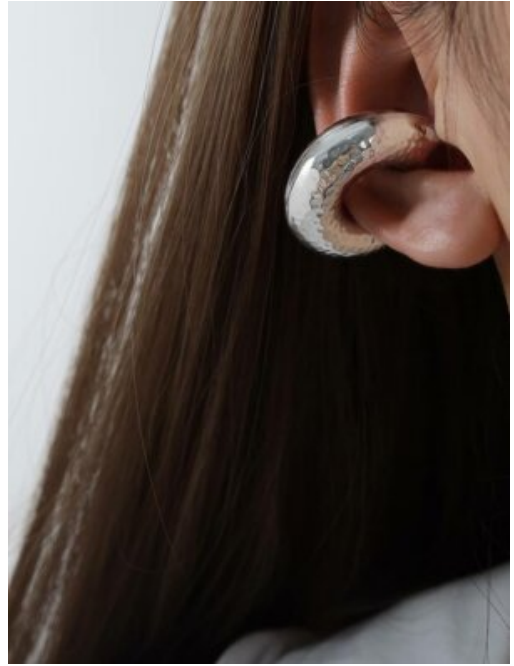

ARETES ACERO CORAZON DE-LUJO

SKU: 93347 Acero
Precio: ~~\$17,000~~ \$12,000

COLLAR ACERO LAZO RADIANTE

SKU: 93291 Acero
Precio: ~~\$17,000~~ \$12,000

EAR CUFF ACERO ESPLENDOR

SKU: 93355 acero
Precio: ~~\$12,500~~ \$9,500

ARETES ACERO DESTELLO ELEGANTE

SKU: 93335 Acero
Precio: ~~\$11,500~~ \$8,500

ARETES ACERO CORAZON DE-CIRCON

SKU: 93046 Acero
Precio: ~~\$7,500~~ \$5,500

EAR CUFF ACERO MODERNO

SKU: 93026 acero
Precio: ~~\$8,000~~ \$6,000