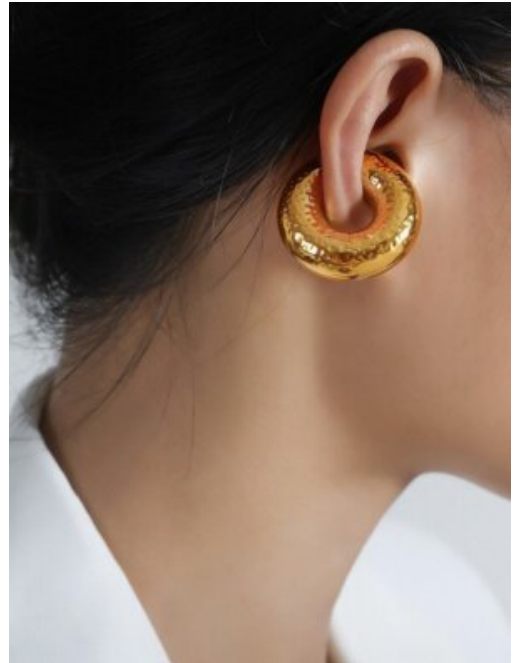

EAR CUFF MAXIMO RESPLANDOR

SKU: 92729 acero
Precio: $9,500