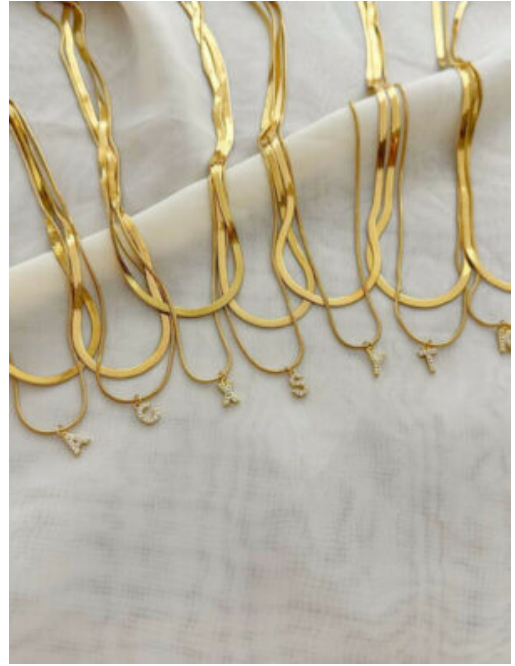

COLLAR MUJER INICIAL ESENCIA

SKU: 90944 Acero y bronce

Variaciones

Precio

~~$13,000~~ $9,000

[To see all Variations click here](#)