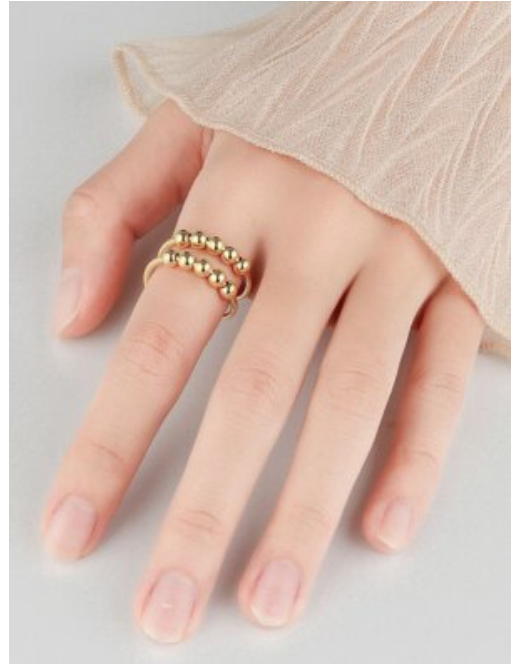

ANILLO ANTI ESTRES DESTELLO

SKU: 90167 Acero