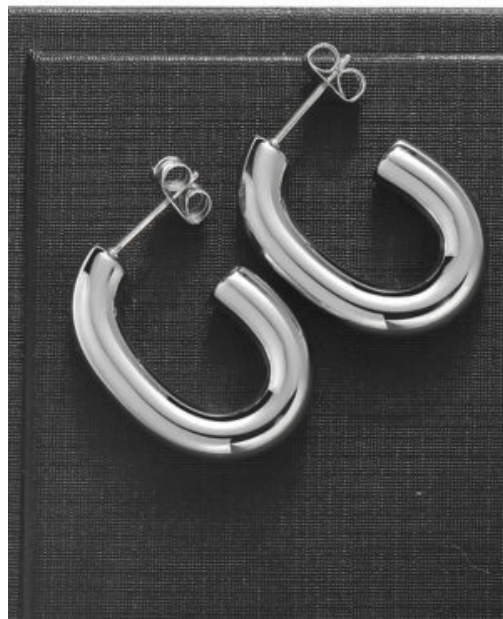

ARETES ACERO BRILLO INVERNAL

SKU: 97303 Acero