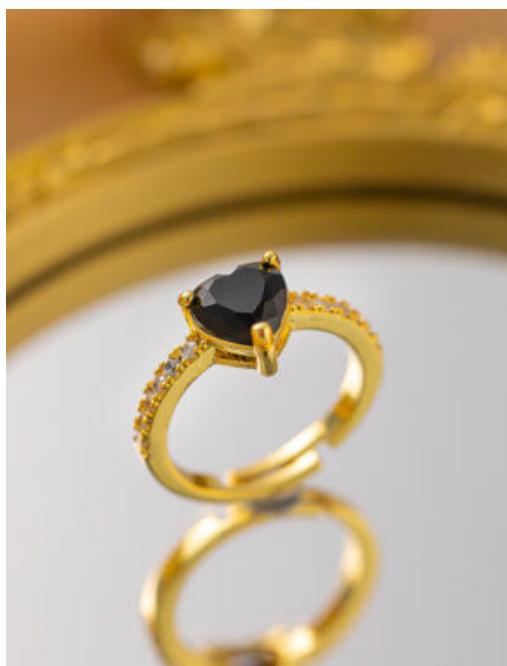

ARETES MUJER SUSPIRO MARIPOSA
SKU: 101232 Bronce bañado en oro 18K

SET ANILLO LUNA ESMERALDA
SKU: 101200 - Bronce bañado en oro

COLLAR MUJER DULCE RESPLANDOR

SKU: 101197 Acero

COLLAR AMPARO DE VIDA

SKU: 101239 Bronce bañado en oro 18K