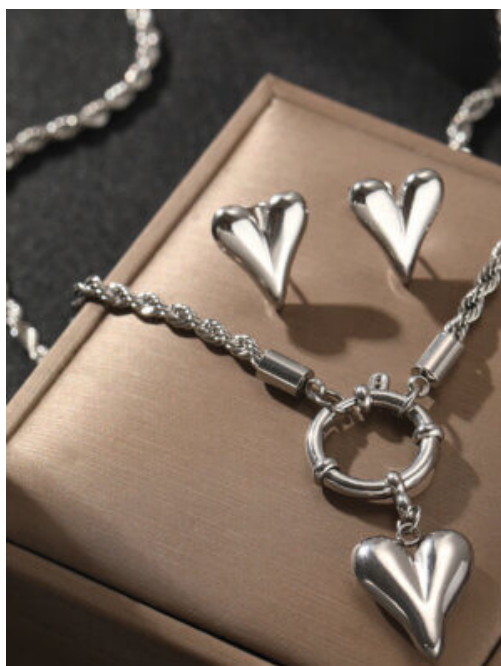

SET ACERO DULCE TESORO

SKU: 101133 Acero

ARETES ACERO CARICIA DIVINA

SKU: 101242 Acero

COLLAR ACERO ESPIRITU DE-AMOR

SKU: 101198 Acero

SET ACERO BRILLO DE-PLATA

SKU: 101196 Acero