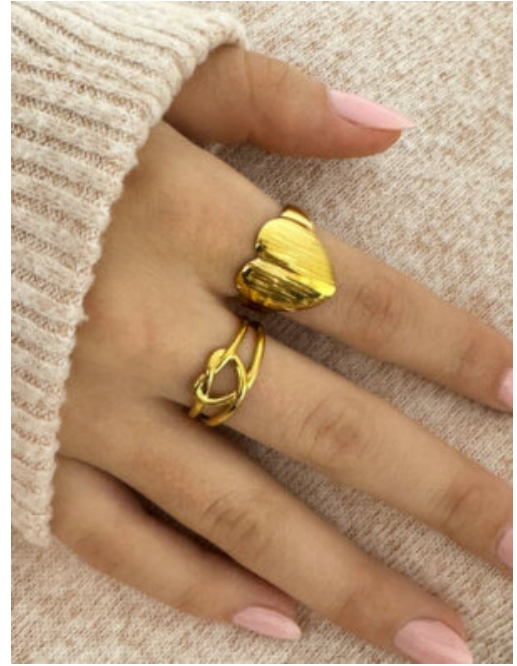

SET ACERO CORAZON URBANO
SKU: 99509 Acero

COLLAR MUJER BRILLO DE-LUNA
SKU: 99426 Acero

ARETES ACERO PERLA NOBLE

SKU: 99529 Acero

SET ANILLO ACERO PASION

SKU: 99476 Acero

COLLAR MUJER FIESTA NOCTURNA

SKU: 96728 Acero