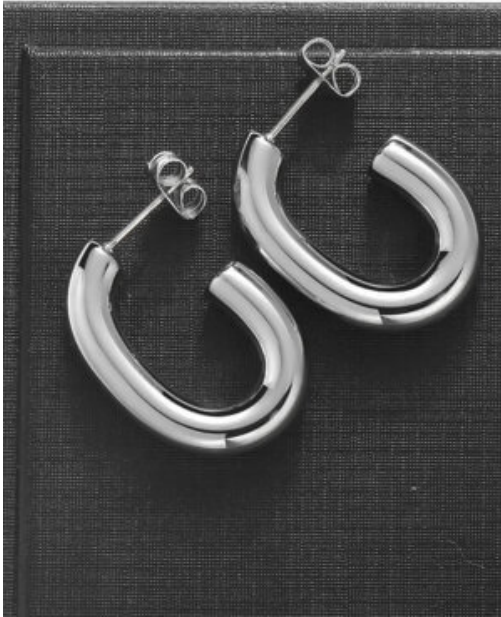

SKU: 97317 Acero

Precio: \$12,000

ARETES ACERO LATIDO DE-LUZ

SKU: 97394 Acero

Precio: \$7,500

PULSERA ACERO BRISA DE-ALAS

SKU: 97419 acero

Precio: \$11,500

ARETES ACERO BRILLO INVERNAL

SKU: 97303 Acero
Precio: \$8,800

COLLAR ACERO MUJER SUTIL

SKU: 97425 Acero
Precio: \$6,800

PULSERA ACERO PASION AL-LIMITE

SKU: 95628 acero
Precio: \$11,500

ANILLO ACERO VIBORA IMPONENTE