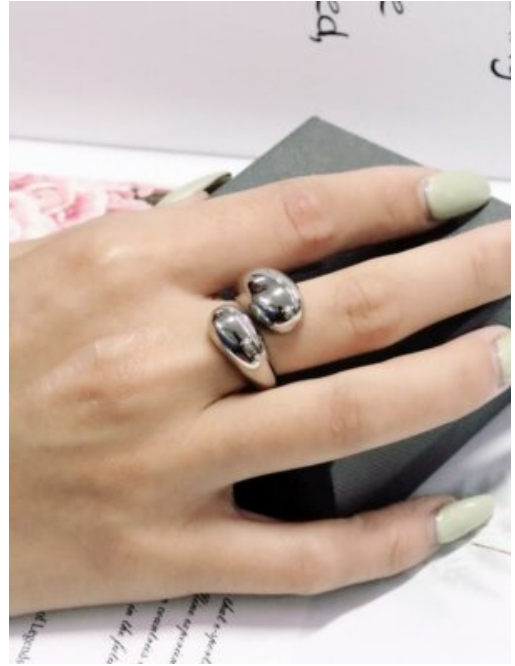

ANILLO ACERO EMPODERAMIENTO

SKU: 93929 Acero

Variaciones

Precio

~~$15,000~~ $11,000

[To see all Variations click here](#)