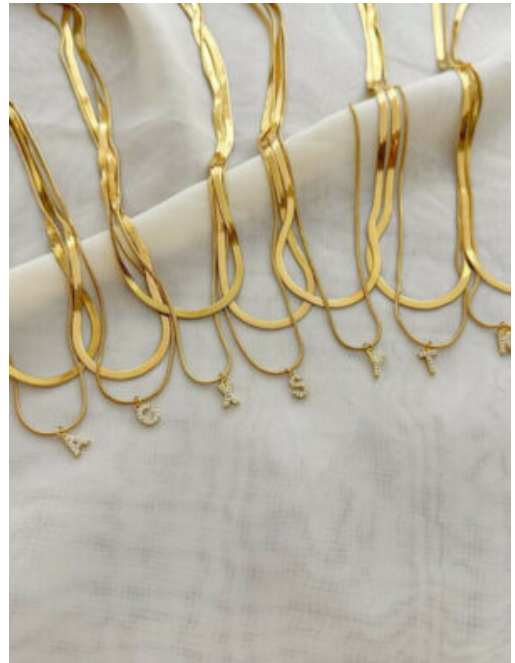

ARETES MUJER TESORO ESCONDIDO

SKU: 94116 Bronce bañado en oro 18K
Precio: \$12,800

ARETES MUJER ENCANTO DE-BRILLO

SKU: 94214 Bronce bañado en oro 18K
Precio: \$10,000 ~~\$7,500~~

EAR CUFF DESTELLO CLASICO

SKU: 93859 bronce bañado en oro 18k
Precio: ~~\$7,500~~ \$5,800

EAR CUFF LUZ BRILLANTE

SKU: 93377 bronce bañado en oro 18k
Precio: ~~\$7,500~~ \$5,500

COLLAR MUJER INICIAL PERSONALIDAD

SKU: 91481 Acero y bronce

Variaciones

Precio

~~\$10,500~~ \$8,000

[To see all Variations click here](#)

COLLAR MUJER INICIAL ESENCIA

SKU: 90944 Acero y bronce

Variaciones

Precio