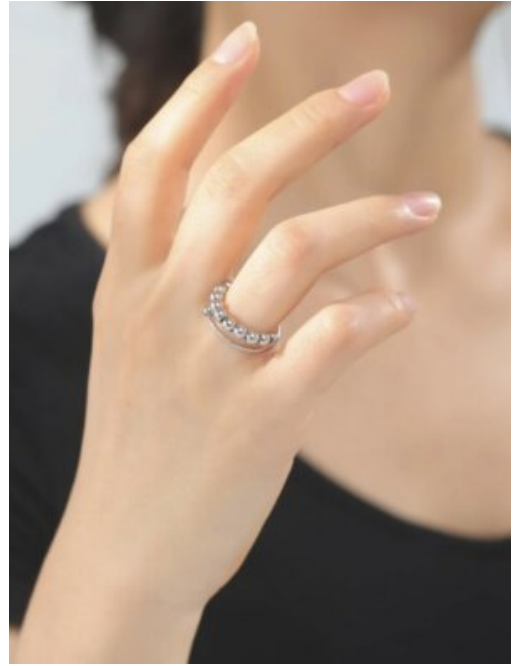

ANILLO ANTI ESTRES ESPLENDOR

SKU: 90158 Acero
Precio: $6,000