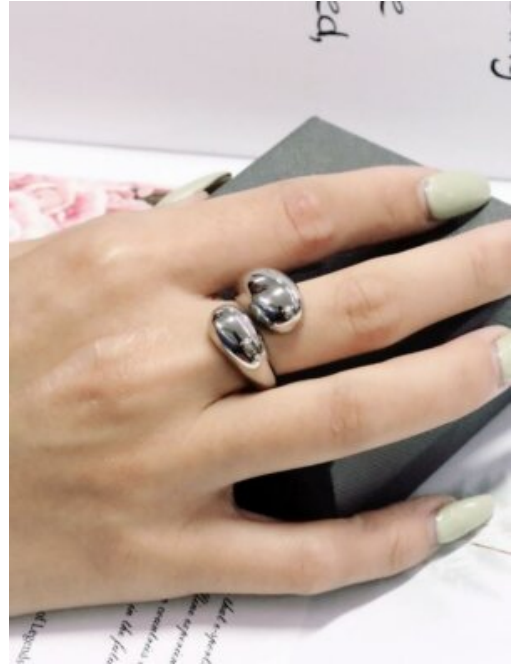

SKU: 94164 Acero

Precio: \$7,200 \$5,200

ANILLO ACERO DELICADA FLOR

SKU: 93937 Acero

Variaciones

Precio

~~\$5,000~~ \$3,800

ANILLO ACERO EMPODERAMIENTO