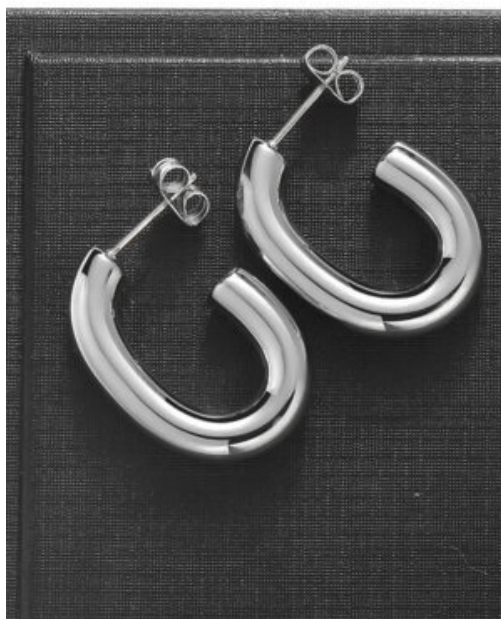

Precio: \$8,000

ARETES ACERO ARMONIA PLATEADA

SKU: 97317 Acero

Precio: \$12,000

ARETES ACERO LATIDO DE-LUZ

SKU: 97394 Acero

Precio: \$7,500

PULSERA ACERO BRISA DE-ALAS

SKU: 97419 acero

Precio: \$11,500

ARETES ACERO BRILLO INVERNAL

SKU: 97303 Acero

Precio: \$8,800

COLLAR ACERO MUJER SUTIL

SKU: 97425 Acero
Precio: \$6,800

PULSERA ACERO PASION AL-LIMITE