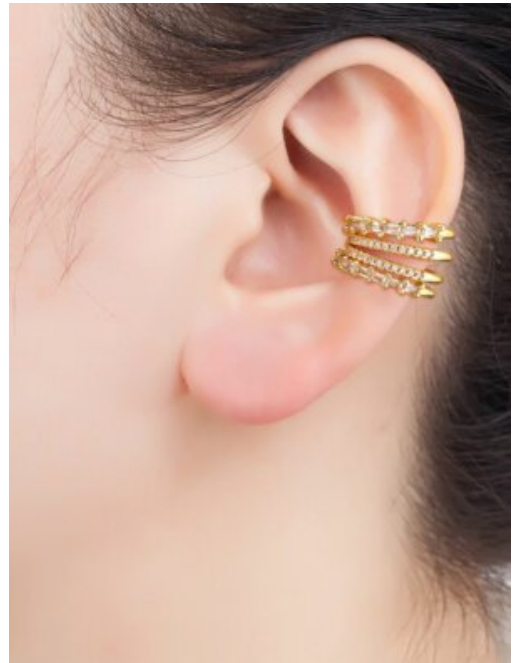

EAR CUFF ENCANTO BRILLANTE

SKU: 95307 bronce bañado en oro 18k
Precio: \$7,500

SET ARETES JARDIN DE-TULIPAN

SKU: 94798 Bronce bañado en oro 18K
Precio: \$14,000

ARETES MUJER DESTELLO NATURAL

SKU: 91842 Bronce bañado en oro 18K
Precio: \$11,500