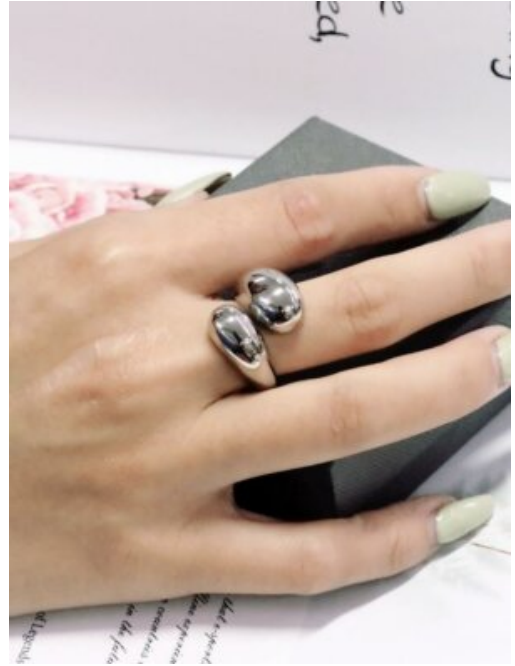

OUTLET ANILLO ACERO EMPODERAMIENTO

SKU: 94043 Acero

Variaciones

Precio

$11,000

[To see all Variations click here](#)