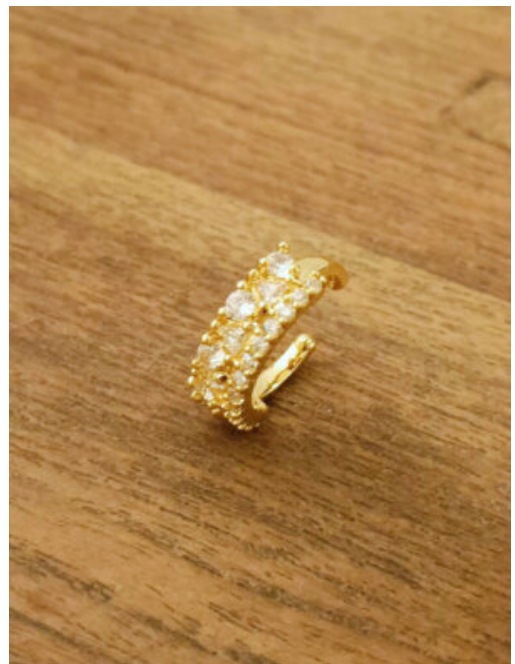

COLLAR MUJER SOL LUMINOSO

SKU: 90009 Bronce bañado en oro 18K
Precio: \$10,000

COLLAR MUJER RESPLANDOR FLORAL

SKU: 95200 Bronce bañado en oro 18K
Precio: \$10,000

COLLAR MUJER FRUTA TROPICAL

SKU: 95131 Bronce bañado en oro 18K
Precio: \$9,000

ARETES MUJER BRILLO DE-COLOR

SKU: 95250 Bronce bañado en oro 18K
Precio: \$8,000

EAR CUFF AURORA DORADA

SKU: 95308 bronce bañado en oro 18k
Precio: \$4,800

ANILLO MUJER BELLEZA CRISTALINA

SKU: 95256 Bronce bañado en oro
Precio: \$11,200

EAR CUFF ENCANTO BRILLANTE

SKU: 95307 bronce bañado en oro 18k
Precio: \$7,500

EAR CUFF PROMESA DE-CORAZON

SKU: 95289 bronce bañado en oro 18k
Precio: \$6,000

EAR CUFF PERSONALIDAD UNICA

SKU: 95259 bronce bañado en oro 18k
Precio: \$7,000