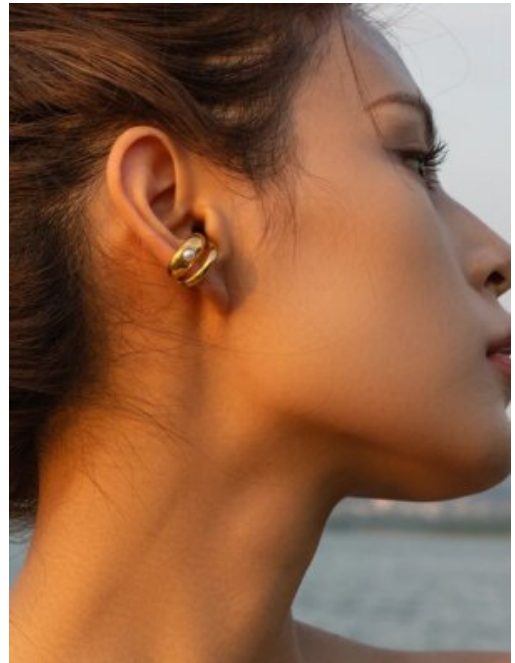

EAR CUFF ACERO ESPLENDOR

SKU: 93355 acero
Precio: $12,500