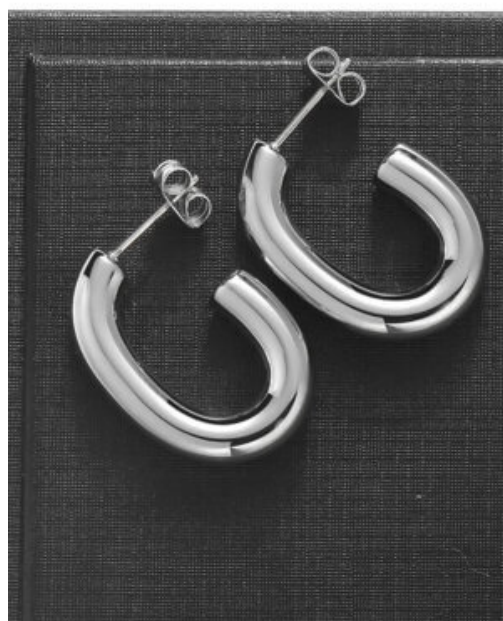

SKU: 97394 Acero
Precio: \$7,500

SET ACERO BRISA DE-AMOR

SKU: 97297 Acero
Precio: \$9,500

COLLAR MUJER ACERO DESTELLO

SKU: 97381 Acero
Precio: \$9,200

PULSERA ACERO BRISA DE-ALAS

SKU: 97419 acero
Precio: \$11,500

COLLAR ACERO MUJER CONQUISTADORA

SKU: 97408 Acero
Precio: \$11,000

ARETES ACERO BRILLO INVERNAL

SKU: 97303 Acero
Precio: \$8,800

COLLAR ACERO MUJER SUTIL

SKU: 97425 Acero

Precio: \$6,800

PULSERA ACERO PASION AL-LIMITE