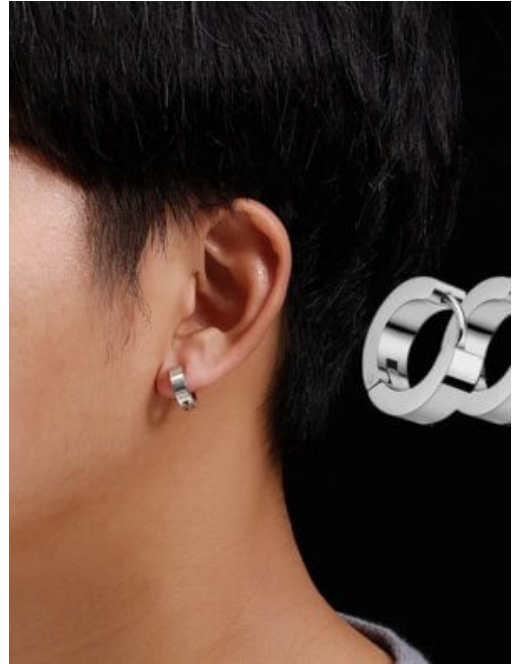

ANILLO ACERO HOMBRE BRILLO

SKU: 97530 Acero

Variaciones

Precio

\$7,000

[To see all Variations click here](#)

ARETES ACERO HOMBRE FORJA

SKU: 97184 Acero

Precio: \$3,800

ARETES ACERO HOMBRE SUTILEZA

SKU: 97178 Acero

Precio: \$3,800

SET PULSERA ACERO REFLEJO

SKU: 97130 Acero

Precio: \$9,500

PULSERA ACERO HOMBRE ARMONIA