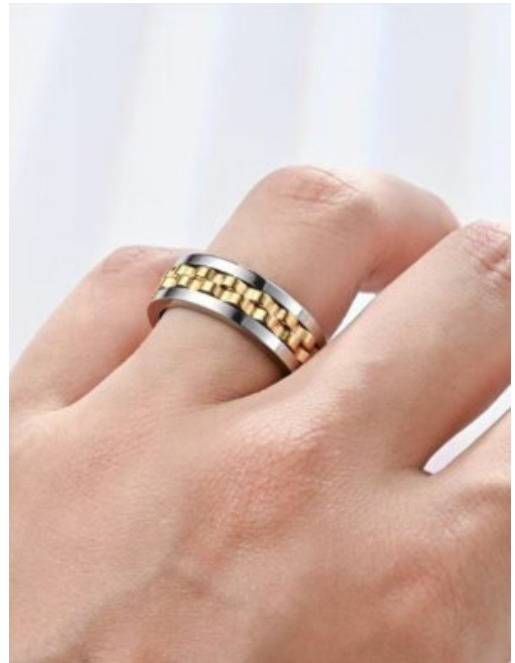

ANILLO ACERO HOMBRE VITALIDAD

SKU: 97524 Acero

Variaciones

Precio

$7,500

[To see all Variations click here](#)