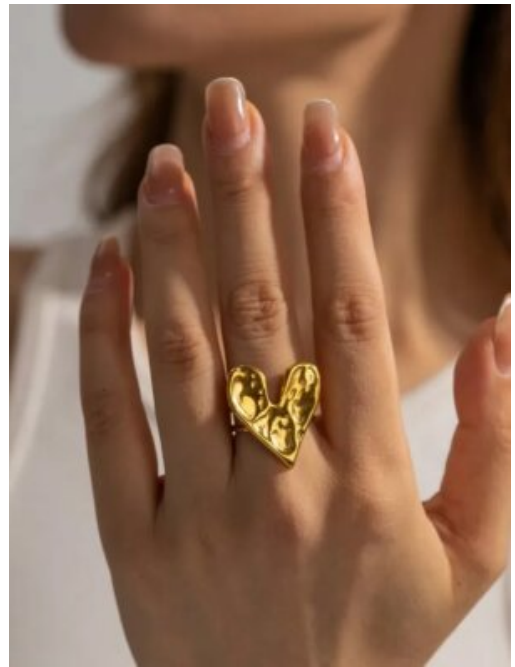

SKU: 93335 Acero
Precio: \$11,500

ARETES ACERO CORAZON DE-CIRCON

SKU: 93046 Acero
Precio: ~~\$7,500~~ \$5,500

EAR CUFF ACERO MODERNO

SKU: 93026 acero
Precio: \$8,000

COLLAR ACERO MARIPOSAS DIVERTIDAS

SKU: 92944 Acero
Precio: ~~\$14,000~~ \$11,000

PULSERA ACERO OJO MISTICO

SKU: 93015 acero
Precio: \$14,500

ARETES ACERO LUZ DE-RUBI

SKU: 92965 Acero
Precio: \$16,500 ~~\$12,500~~

ARETES ACERO DELIRIO DE-AMOR

SKU: 92690 Acero
Precio: \$16,500 ~~\$12,500~~

ARETES ACERO CONCHA MARINA

SKU: 92692 Acero - perla rio
Precio: \$12,000 ~~\$9,500~~

EAR CUFF ACERO LUMINOSIDAD

SKU: 92737 acero
Precio: \$12,500

ANILLO ACERO CORAZON ENCANTADO

SKU: 92733 Acero
Precio: \$13,500