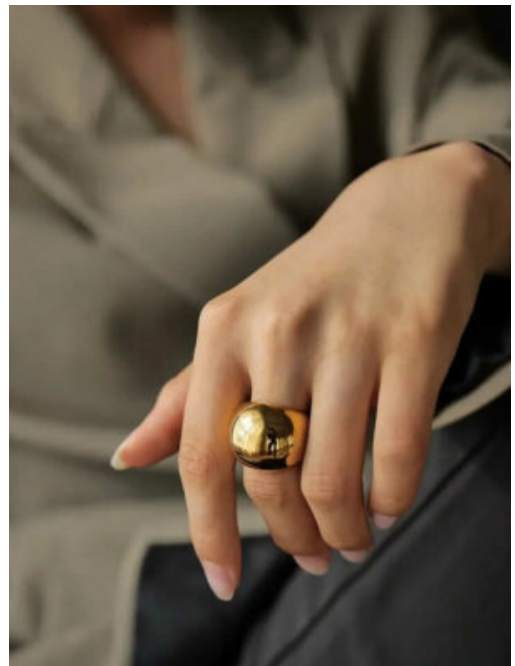

Precio

\$11,200

ARETES ACERO SIEMPRE EJECUTIVA

SKU: 89264 Acero

Precio: \$10,000 ~~\$7,500~~

ANILLO ACERO GLAMOUR GRANDIOSO

SKU: 88905 Acero

Variaciones