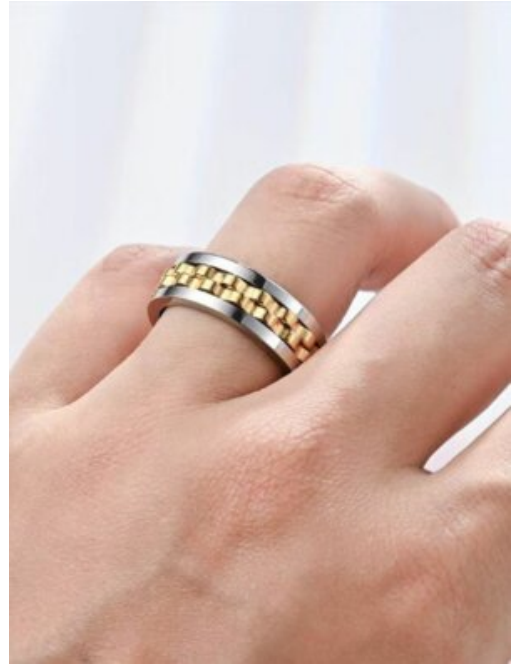

SKU: 100027 Acero

Precio: \$6,800

PULSERA ACERO HOMBRE EQUILIBRIO

SKU: 99578 Acero

Precio: \$5,500

PULSERA ACERO PLACA PLATEADA

SKU: 99585 Acero
Precio: \$7,000

CADENA HOMBRE MINI ESLABON

SKU: 98989 Acero
Precio: \$7,500

CADENA ACERO HOMBRE CASUAL

SKU: 98991 Acero
Precio: \$7,500

PULSERA HOMBRE HILO IDENTIDAD

SKU: 98258 Hilo
Precio: \$4,500

CADENA ACERO HOMBRE VERSATIL

SKU: 97738 Acero
Precio: \$8,000

ARETES ACERO HOMBRE CLASICO

SKU: 97523 Acero
Precio: \$2,800

CADENA ACERO HOMBRE DIVERSO

SKU: 97741 Acero
Precio: \$13,500

ARETES ACERO HOMBRE FORTALEZA

SKU: 97522 Acero
Precio: \$3,800

ARETES ACERO HOMBRE ENERGIA

SKU: 97724 Acero
Precio: \$7,000

ANILLO ACERO HOMBRE VITALIDAD

SKU: 97524 Acero
Variaciones

Precio

\$7,500

[To see all Variations click here](#)

ARETES ACERO HOMBRE FORJA

SKU: 97184 Acero
Precio: \$3,800