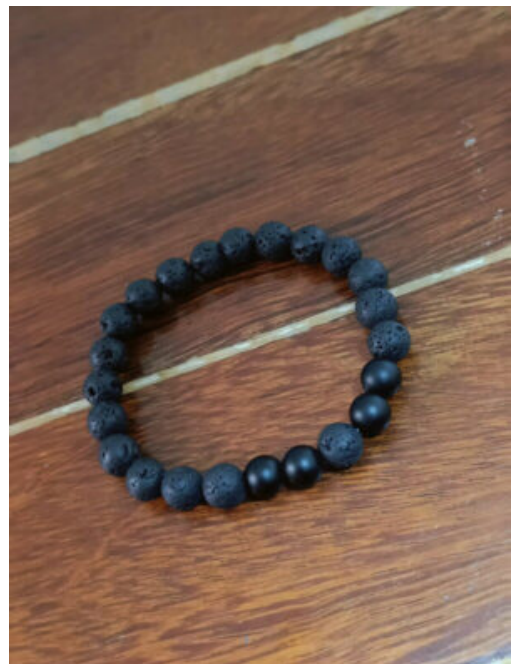

SKU: 96202 Acero

Variaciones

Precio

\$6,000

[To see all Variations click here](#)

[To see all Variations click here](#)

ANILLO ACERO HOMBRE CLASICO-PLATEADO

SKU: 93776 Acero

Variaciones

Precio

\$4,200 ~~\$3,200~~

[To see all Variations click here](#)

ANILLO ACERO ARGOLLA PLATEADA

SKU: 93795 Acero

Variaciones

PULSERA HOMBRE AGATA NEGRA

SKU: 93408 Agata, piedra volcanica

Precio: \$5,500 ~~\$4,000~~

Precio

~~\$4,500~~ \$3,200

[To see all Variations click here](#)

PULSERA HOMBRE ACERO MINERAL

SKU: 92268 Acero

Precio: \$16,200