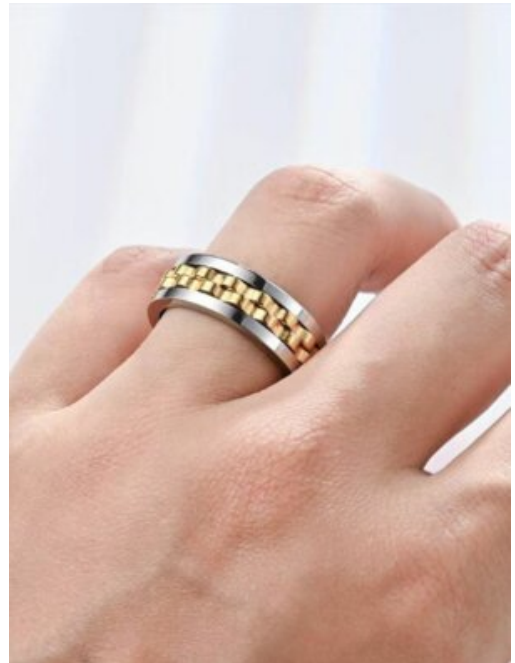

HOMBRES

CADENA ACERO HOMBRE VERSATIL

SKU: 97738 Acero
Precio: \$8,000

ARETES ACERO HOMBRE CLASICO

SKU: 97523 Acero
Precio: \$2,800

CADENA ACERO HOMBRE DIVERSO

SKU: 97741 Acero
Precio: \$13,500

PULSERA PAREJA AMOR VIBRANTE

SKU: 97811 hilo celular
Precio: \$3,600

ARETES ACERO HOMBRE FORTALEZA

SKU: 97522 Acero
Precio: \$3,800

ARETES ACERO HOMBRE ENERGIA

SKU: 97724 Acero
Precio: \$7,000

CADENA ACERO HOMBRE AUDAZ

SKU: 97521 Acero
Precio: \$10,500

ANILLO ACERO HOMBRE VITALIDAD

SKU: 97524 Acero

Variaciones

Precio

\$7,500

[To see all Variations click here](#)

ANILLO ACERO HOMBRE BRILLO

SKU: 97530 Acero

SKU: 97178 Acero

Precio: \$3,800

SET PULSERA ACERO REFLEJO

SKU: 97130 Acero

Precio: \$9,500

PULSERA ACERO HOMBRE ARMONIA

SKU: 97111 Acero
Precio: \$11,800

PULSERA ACERO LAYER CRUZ