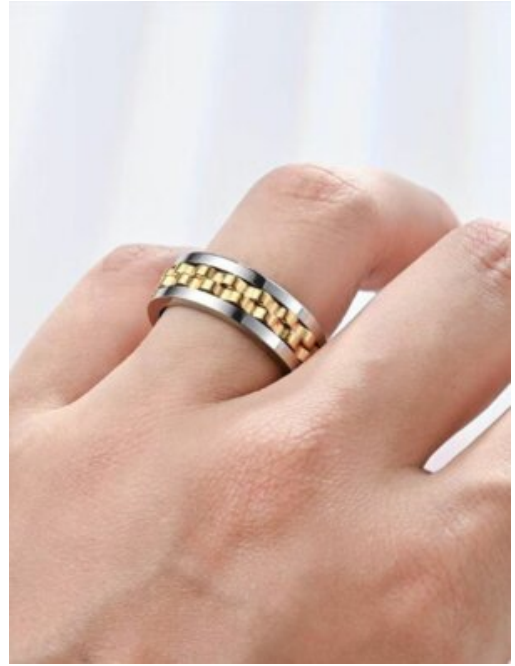

HOMBRES

PULSERA HOMBRE 7 CHAKRAS

SKU: 91733 Agata
Precio: \$6,500

CADENA HOMBRE ACERO VIBORA

SKU: 100363 Acero
Precio: \$11,000

PULSERA ACERO HOMBRE CRUCES

SKU: 100361 Acero
Precio: \$10,500

SET ACERO HOMBRE ECLIPSE

SKU: 98989 Acero
Precio: \$7,500

CADENA ACERO HOMBRE CASUAL

SKU: 98991 Acero
Precio: \$7,500

PULSERA HOMBRE HILO IDENTIDAD

SKU: 98258 Hilo
Precio: \$4,500

CADENA ACERO HOMBRE VERSATIL

SKU: 97738 Acero
Precio: \$8,000

ARETES ACERO HOMBRE CLASICO

SKU: 97523 Acero
Precio: \$2,800

CADENA ACERO HOMBRE DIVERSO

SKU: 97741 Acero
Precio: \$13,500

ARETES ACERO HOMBRE FORTALEZA

SKU: 97522 Acero
Precio: \$3,800

ARETES ACERO HOMBRE ENERGIA

SKU: 97724 Acero
Precio: \$7,000

ANILLO ACERO HOMBRE VITALIDAD

SKU: 97524 Acero
Variaciones

Precio

\$7,500

[To see all Variations click here](#)

ARETES ACERO HOMBRE FORJA

SKU: 97184 Acero
Precio: \$3,800