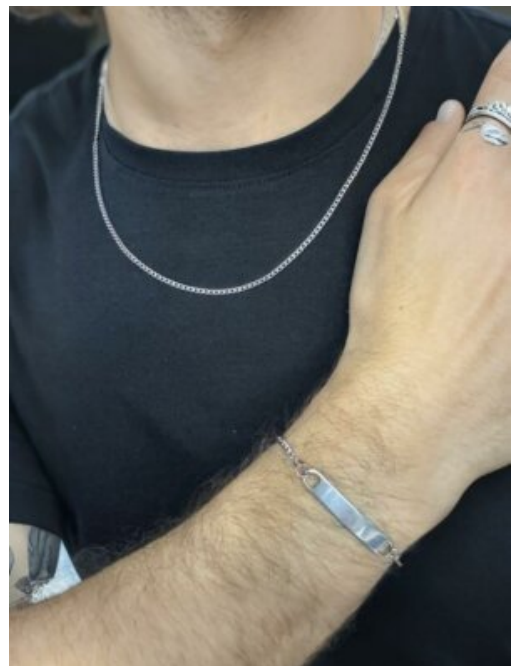

HOMBRES

PULSERA HOMBRE 7 CHAKRAS

SKU: 91733 Agata
Precio: \$6,500

CADENA HOMBRE ACERO VIBORA

SKU: 100363 Acero
Precio: \$11,000

PULSERA ACERO HOMBRE CRUCES

SKU: 100361 Acero
Precio: \$10,500

SET ACERO HOMBRE ECLIPSE

SKU: 100029 Acero
Precio: \$7,500

SET ACERO HOMBRE TITAN

SKU: 100028 Acero

Precio: \$9,500

CADENA HOMBRE SAN BENITO

SKU: 99581 Acero

Precio: \$10,500

SET ACERO HOMBRE CASUAL

SKU: 100027 Acero

Precio: \$6,800

PULSERA ACERO HOMBRE EQUILIBRIO

SKU: 99578 Acero

Precio: \$5,500

PULSERA ACERO PLACA PLATEADA

SKU: 99585 Acero
Precio: \$7,000

CADENA HOMBRE MINI ESLABON

SKU: 98989 Acero
Precio: \$7,500

CADENA ACERO HOMBRE CASUAL

SKU: 98991 Acero
Precio: \$7,500

PULSERA HOMBRE HILO IDENTIDAD

SKU: 98258 Hilo
Precio: \$4,500

CADENA ACERO HOMBRE VERSATIL

SKU: 97738 Acero
Precio: \$8,000