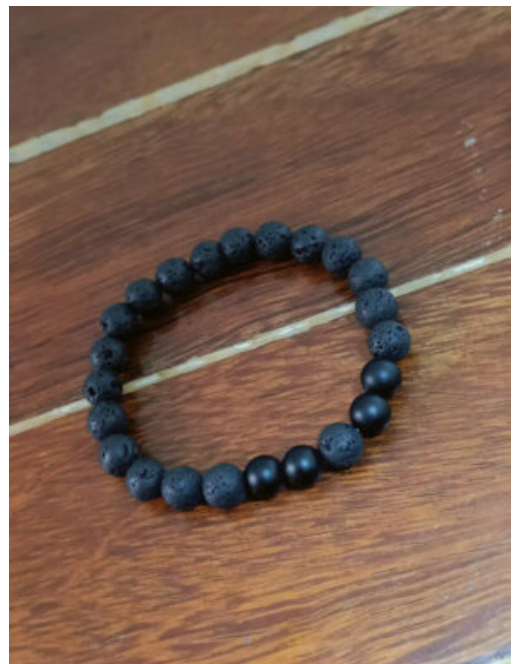

HOMBRES

PULSERA HOMBRE 7 CHAKRAS

SKU: 91733 Agata
Precio: \$6,500

CADENA HOMBRE ACERO VIBORA

SKU: 100363 Acero
Precio: \$11,000

PULSERA ACERO HOMBRE CRUCES

SKU: 100361 Acero
Precio: \$10,500

SET ACERO HOMBRE ECLIPSE

SKU: 96202 Acero

Variaciones

Precio

\$6,000

[To see all Variations click here](#)

[To see all Variations click here](#)

ANILLO ACERO HOMBRE CLASICO-PLATEADO

SKU: 93776 Acero

Variaciones

Precio

\$4,200 ~~\$3,200~~

[To see all Variations click here](#)

ANILLO ACERO ARGOLLA PLATEADA

SKU: 93795 Acero

Variaciones

PULSERA HOMBRE AGATA NEGRA

SKU: 93408 Agata, piedra volcanica

Precio: \$5,500 ~~\$4,000~~

Precio

~~\$4,500~~ \$3,200

[To see all Variations click here](#)

PULSERA HOMBRE ACERO MINERAL

SKU: 92268 Acero
Precio: \$16,200

PULSERA HOMBRE ACERO CLAVO