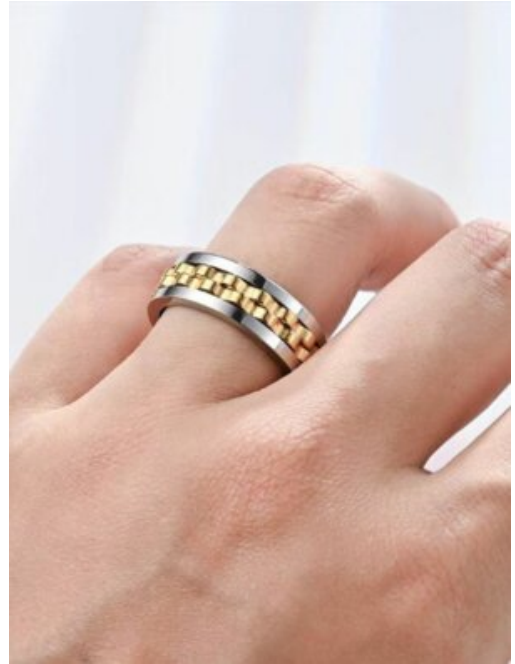

SKU: 100027 Acero

Precio: \$6,800

PULSERA ACERO HOMBRE EQUILIBRIO

SKU: 99578 Acero

Precio: \$5,500

PULSERA ACERO PLACA PLATEADA

SKU: 99585 Acero
Precio: \$7,000

CADENA HOMBRE MINI ESLABON

SKU: 98989 Acero
Precio: \$7,500

CADENA ACERO HOMBRE CASUAL

SKU: 98991 Acero
Precio: \$7,500

PULSERA HOMBRE HILO IDENTIDAD

SKU: 98258 Hilo
Precio: \$4,500

CADENA ACERO HOMBRE VERSATIL

SKU: 97738 Acero
Precio: \$8,000

ARETES ACERO HOMBRE CLASICO

SKU: 97523 Acero
Precio: \$2,800

CADENA ACERO HOMBRE DIVERSO

SKU: 97741 Acero
Precio: \$13,500

ARETES ACERO HOMBRE FORTALEZA

SKU: 97522 Acero
Precio: \$3,800

ARETES ACERO HOMBRE ENERGIA

SKU: 97724 Acero
Precio: \$7,000

ANILLO ACERO HOMBRE VITALIDAD

SKU: 97524 Acero
Variaciones

Precio

\$7,500

[To see all Variations click here](#)

ARETES ACERO HOMBRE FORJA

SKU: 97184 Acero
Precio: \$3,800