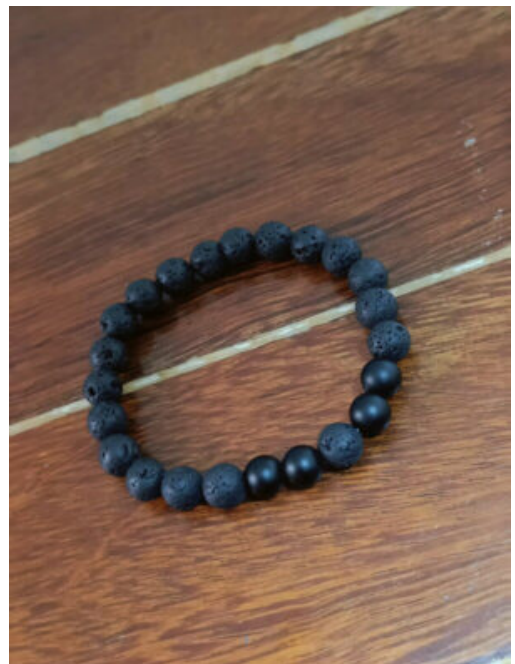

HOMBRES

PULSERA HOMBRE 7 CHAKRAS

SKU: 91733 Agata
Precio: \$6,500

CADENA HOMBRE ACERO VIBORA

SKU: 100363 Acero
Precio: \$11,000

PULSERA ACERO HOMBRE CRUCES

SKU: 100361 Acero
Precio: \$10,500

SET ACERO HOMBRE ECLIPSE

SKU: 96202 Acero

Variaciones

Precio

\$6,000

[To see all Variations click here](#)

[To see all Variations click here](#)

ANILLO ACERO HOMBRE CLASICO-PLATEADO

SKU: 93776 Acero

Variaciones

Precio

\$4,200 ~~\$3,200~~

[To see all Variations click here](#)

ANILLO ACERO ARGOLLA PLATEADA

SKU: 93795 Acero

Variaciones

PULSERA HOMBRE AGATA NEGRA

SKU: 93408 Agata, piedra volcanica

Precio: \$5,500 ~~\$4,000~~

Precio

\$4,500 ~~\$3,200~~

[To see all Variations click here](#)

PULSERA HOMBRE ACERO MINERAL

SKU: 92268 Acero

Precio: \$16,200