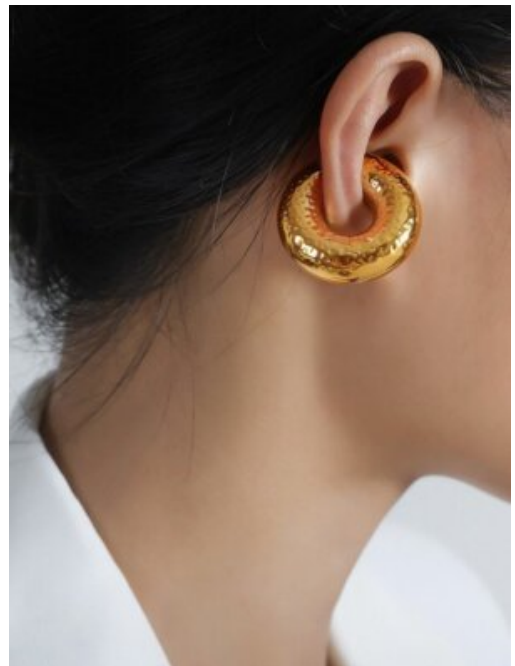

SKU: 92692 Acero - perla rio
Precio: \$12,000 \$9,500

EAR CUFF ACERO LUMINOSIDAD

SKU: 92737 acero
Precio: \$12,500 \$9,500

ANILLO ACERO CORAZON ENCANTADO

SKU: 92733 Acero
Precio: \$13,500 \$9,500

ANILLO ACERO CORAZON RADIANTE

SKU: 92706 Acero

Variaciones

Precio

~~\$6,000~~ \$4,500

[To see all Variations click here](#)

EAR CUFF ACERO MARGARITA-RADIANTE

SKU: 92739 acero
Precio: \$9,500 \$6,500

EAR CUFF MAXIMO RESPLANDOR

SKU: 92729 acero
Precio: \$9,500

COLLAR ACERO ETERNO RESPLANDOR

SKU: 91849 Acero
Precio: ~~\$9,500~~ \$6,000

ARETES ACERO CHISPA DORADA

SKU: 90875 Acero
Precio: \$5,800

COLLAR ACERO INICIAL PASION

SKU: 90962 Acero
Variaciones