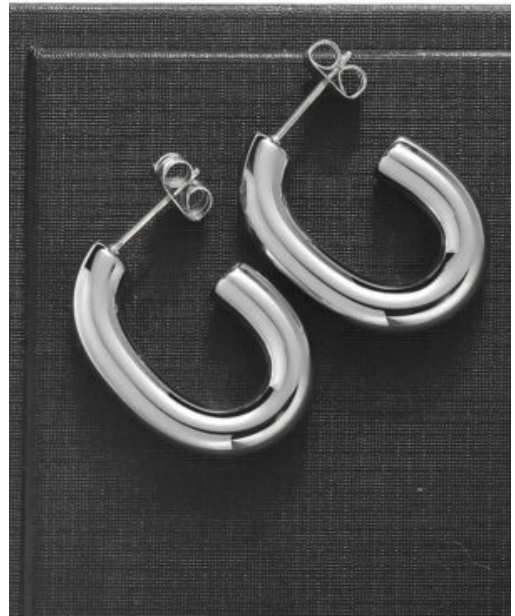

SKU: 97747 Acero
Precio: \$9,500

PULSERA ACERO PIEDRA LUMINOSA

SKU: 97384 Acero
Precio: \$7,200

ANILLO ACERO MARIPOSA ESTELAR

SKU: 97430 Acero
Precio: \$8,000

ARETES ACERO ARMONIA PLATEADA

SKU: 97317 Acero
Precio: \$12,000

ARETES ACERO LATIDO DE-LUZ

SKU: 97394 Acero
Precio: \$7,500

SET ACERO BRISA DE-AMOR

SKU: 97297 Acero

Precio: \$9,500

COLLAR MUJER ACERO DESTELLO

SKU: 97381 Acero

Precio: \$9,200

PULSERA ACERO BRISA DE-ALAS

SKU: 97419 acero

Precio: \$11,500

ARETES ACERO BRILLO INVERNAL

SKU: 97303 Acero

Precio: \$8,800

COLLAR ACERO MUJER SUTIL

SKU: 97425 Acero
Precio: \$6,800