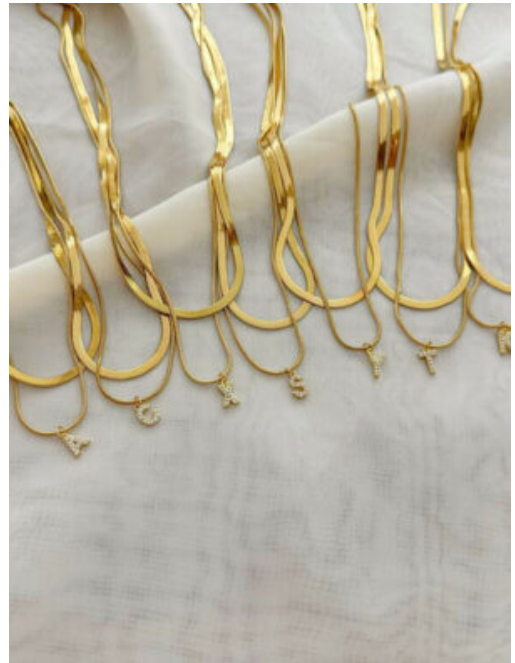

COLLAR MUJER INICIAL ESENCIA

SKU: 90944 Acero y bronce
Variaciones

Precio

~~$13,000~~ $9,000

[To see all Variations click here](#)