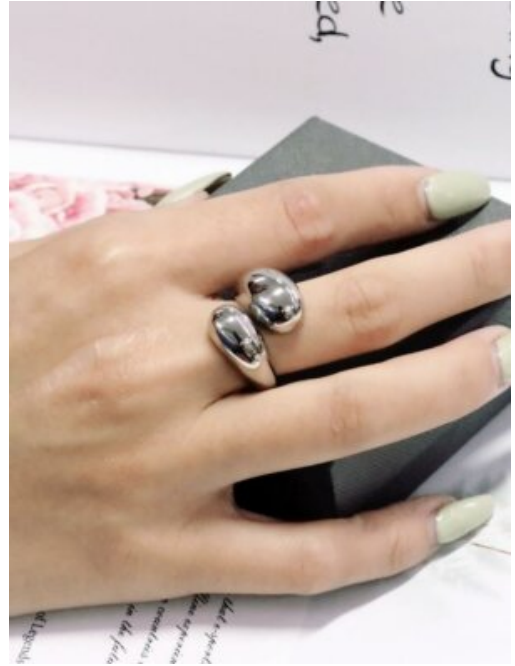

SKU: 94147 Acero

Precio: \$9,000 ~~\$7,000~~

ARETES ACERO PLATEADO RADIANTE

SKU: 94277 Acero
Precio: \$14,500 \$11,500

ANILLO ACERO HOJAS MAGICAS

SKU: 94110 Acero
Precio: \$6,000 \$4,200

ANILLO ACERO MINERAL MISTERIOSO

SKU: 94164 Acero
Precio: \$7,200 \$5,200

ANILLO ACERO DELICADA FLOR

SKU: 93937 Acero

Variaciones

Precio

\$5,000 \$3,800

PULSERA ACERO AMOR VERDADERO

SKU: 93879 acero
Precio: \$12,500 \$9,500