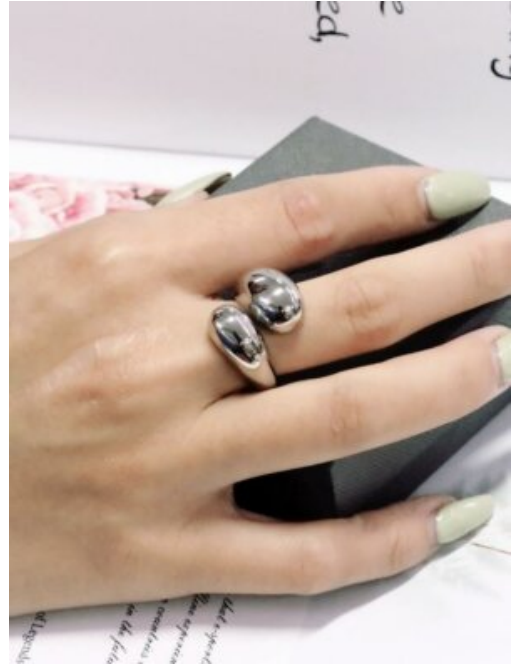

PULSERA ACERO ROMANCE

SKU: 93920 acero
Precio: \$10,000

PULSERA ACERO CORAZON ETERNO

SKU: 93923 acero
Precio: \$10,000

PULSERA ACERO MARIPOSA RADIANTE

SKU: 93876 acero
Precio: \$14,500

ANILLO ACERO BRILLO DE-CORAZONES

SKU: 90342 Acero
Precio: \$6,000

ARETES ACERO CORAZON ETERNO

SKU: 93851 Acero
Precio: \$10,000

PULSERA ACERO AMOR VERDADERO

SKU: 93879 acero
Precio: \$13,200

ANILLO ACERO EMPODERAMIENTO

SKU: 93929 Acero

Variaciones