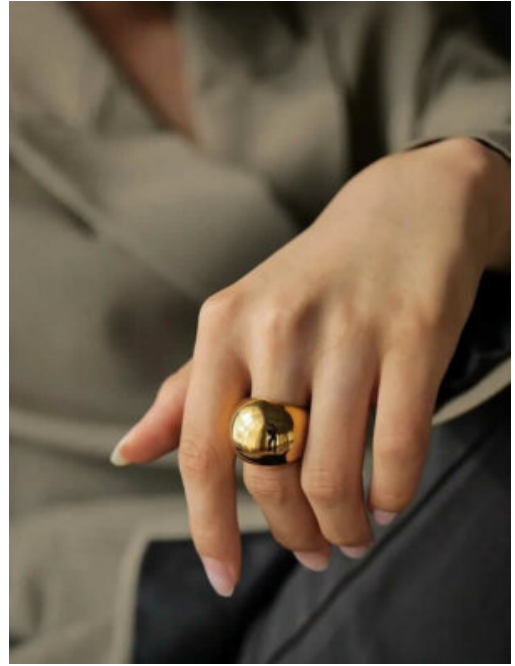

Precio: ~~\$11,000~~ \$7,500

ARETES ACERO SIEMPRE EJECUTIVA

SKU: 89264 Acero

Precio: ~~\$10,000~~ \$7,500

EAR CUFF ACERO LUZ-DORADA

SKU: 89056 bronce bañado en oro 18K

Precio: \$9,500 \$6,500

ANILLO ACERO GLAMOUR GRANDIOSO

SKU: 88905 Acero

Variaciones

Precio

~~\$18,000~~ \$14,000

COLLAR ACERO BRILLANTES ENCANTADOS

SKU: 88997 Acero

Precio: ~~\$14,000~~ \$10,000

ANILLO ACERO PIEDRA SELECTA