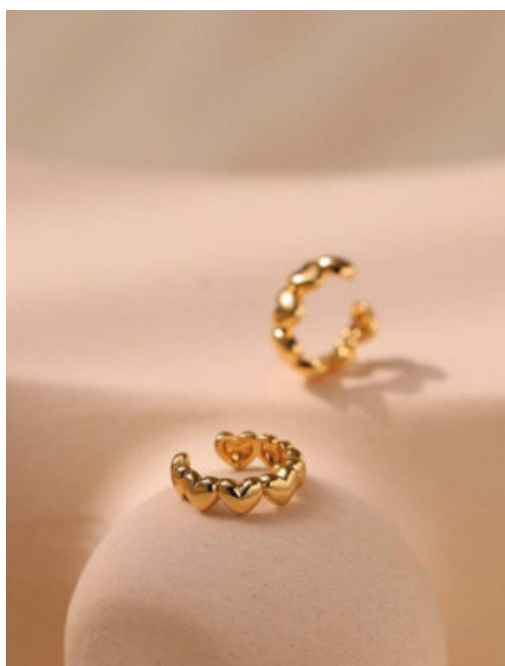

COLLAR AMANECER DE MARIPOSAS

SKU: 94269 Bronce bañado en oro 18K
Precio: \$10,000

ARETES MUJER ENCANTO DE-BRILLO

SKU: 94214 Bronce bañado en oro 18K
Precio: \$10,000

ARETES MUJER PASION LUMINOSA

SKU: 94258 Bronce bañado en oro 18K

Precio: \$7,500

EAR CUFF PIEDRA ESMERALDA

SKU: 94154 bronce bañado en oro 18k

Precio: \$7,000

EAR CUFF SIMBOLO DE-AMOR

SKU: 83941 bronce bañado en oro 18K

Precio: \$4,500

ARETES MUJER FLOR DE-CARNAVAL