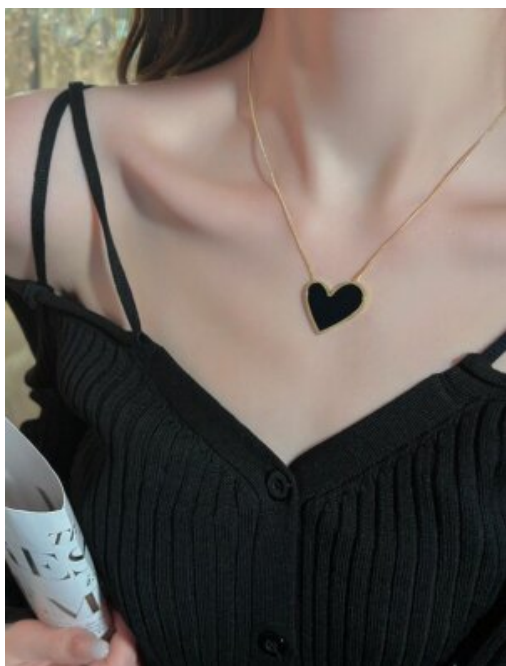

OUTLET COLLAR ACERO MAXI-PASION

SKU: 95446 Acero
Precio: $8,000