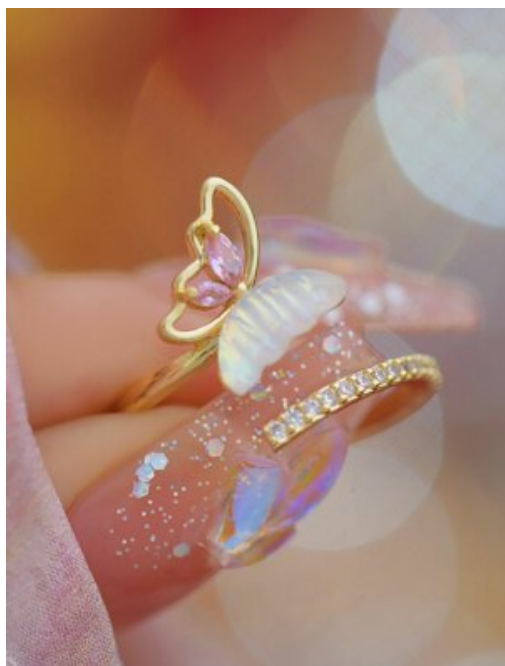

PULSERA DESTELLO DE FLORES
SKU: 94493 bronce con baño en oro y acero
Precio: \$9,500

SET EAR CUFF BRILLO-RADIANTE
SKU: 94464 bronce bañado en oro 18k
Precio: \$10,500

ARETES MUJER MARIPOSA DE-PERLA
SKU: 94480 Bronce bañado en oro 18K
Precio: \$10,000

ANILLO MUJER CORAZON ROSA

SKU: 94537 Bronce bañado en oro

Precio: \$11,200

ARETES MUJER ILUSION DE-BRILLO

SKU: 94499 Bronce bañado en oro 18K

Precio: \$9,500

ANILLO MUJER MARIPOSA CRISTALINA

SKU: 94546 Bronce bañado en oro