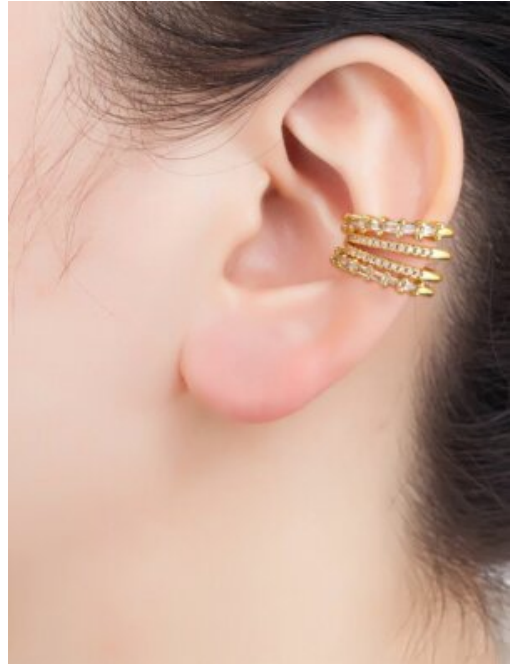

COLLAR MUJER ENCANTO ILUSIONANTE

SKU: 83515 Bronce bañado en oro 18K
Precio: \$9,500

ARETES MUJER DESTELLO NATURAL
SKU: 91842 Bronce bañado en oro 18K
Precio: \$11,500

ARETES MUJER FLOR REFINADA
SKU: 91860 Bronce bañado en oro 18K
Precio: \$8,000

COLLAR MUJER BRILLO DE-COLIBRI
SKU: 91399 Bronce bañado en oro 18K
Precio: \$11,000

ARETES MUJER MARIPOSA DIAMANTE
SKU: 93340 Bronce bañado en oro 18K
Precio: \$8,000

ARETES MUJER CORAZON DIAMANTE
SKU: 94829 Bronce bañado en oro 18K
Precio: \$8,000