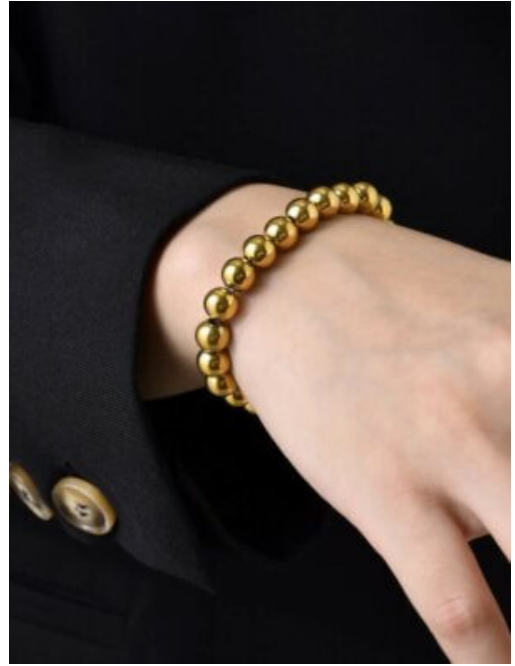

COLLAR ACERO BRILLO SAGRADO

SKU: 91397 Acero
Precio: \$10,000

ARETES ACERO CHISPA DORADA

SKU: 90875 Acero
Precio: \$5,800

COLLAR ACERO INICIAL PASION

SKU: 90962 Acero
Variaciones

Precio

\$7,000

[To see all Variations click here](#)

COLLAR ACERO PERLA ROMANTICA

SKU: 90862 Acero
Precio: \$13,000

COLLAR ACERO INICIAL MAXI

SKU: 90924 Acero

Variaciones

Precio

\$10,000 \$7,500

[To see all Variations click here](#)

PULSERA ACERO CHISPA LUMINOSA

SKU: 90887 Acero

Precio: \$14,500 \$11,000

ANILLO ACERO CIRCON ENCANTADO

SKU: 90542 Acero

Variaciones

Precio