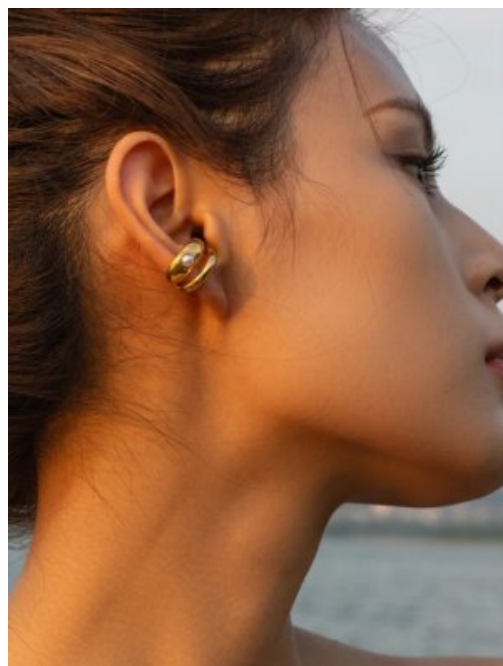

SKU: 93347 Acero
Precio: \$17,000

ARETES AMOR DE ACERO

SKU: 93331 Acero
Precio: \$18,200

COLLAR ACERO LAZO RADIANTE

SKU: 93291 Acero
Precio: \$17,000

EAR CUFF ACERO ESPLENDOR

SKU: 93355 acero
Precio: \$12,500

COLLAR ACERO LUNA PERLADA

SKU: 93333 Acero
Precio: \$16,800

ARETES ACERO DESTELLO ELEGANTE

SKU: 93335 Acero
Precio: \$11,500

ARETES ACERO CORAZON DE-CIRCON

SKU: 93046 Acero
Precio: \$7,500

ARETES ACERO GOTA BRILLANTE