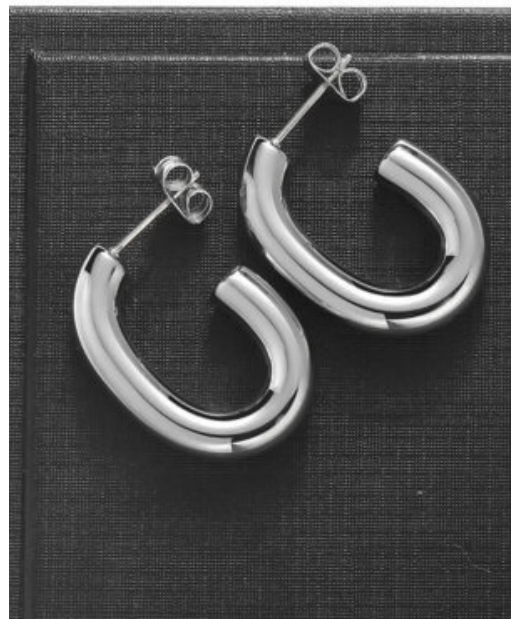

**ANILLO ACERO MARIPOSA ESTELAR**

**SKU:** 97430 Acero  
**Precio:** \$8,000 ~~\$6,500~~

**ARETES ACERO LATIDO DE-LUZ**

**SKU:** 97394 Acero  
**Precio:** \$7,500

**PULSERA ACERO BRISA DE-ALAS**

**SKU:** 97419 acero  
**Precio:** \$11,500

**ARETES ACERO BRILLO INVERNAL**

**SKU:** 97303 Acero  
**Precio:** \$8,800

**COLLAR ACERO MUJER SUTIL**

**SKU:** 97425 Acero

**Precio:** \$6,800

**PULSERA ACERO PASION AL-LIMITE**

**SKU:** 95628 acero

**Precio:** \$11,500