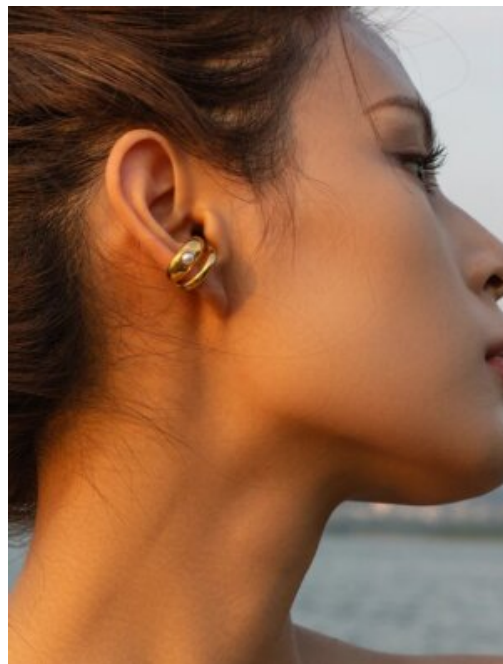

EAR CUFF ACERO ESPLENDOR

SKU: 93355 acero
Precio: $12,500