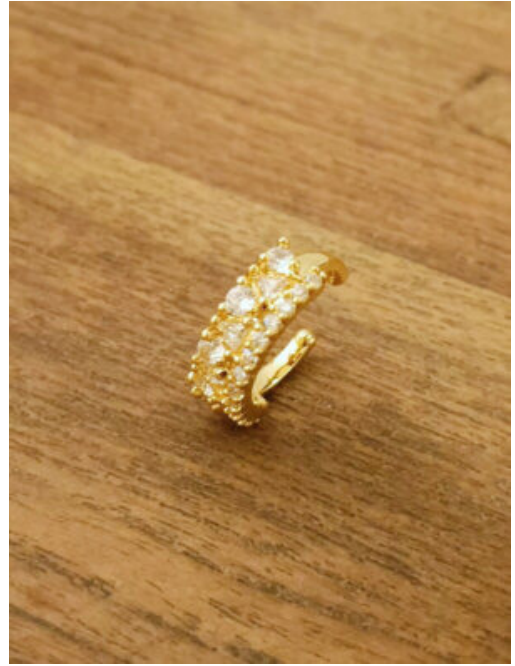

COLLAR MUJER FRUTA TROPICAL
SKU: 95131 Bronce bañado en oro 18K
Precio: \$9,000

ARETES MUJER BRILLO DE-COLOR
SKU: 95250 Bronce bañado en oro 18K
Precio: \$8,000

EAR CUFF AURORA DORADA
SKU: 95308 bronce bañado en oro 18k
Precio: \$4,800

ANILLO MUJER BELLEZA CRISTALINA

SKU: 95256 Bronce bañado en oro
Precio: \$11,200

EAR CUFF ENCANTO BRILLANTE

SKU: 95307 bronce bañado en oro 18k
Precio: \$7,500

EAR CUFF PROMESA DE-CORAZON

SKU: 95289 bronce bañado en oro 18k
Precio: \$6,000