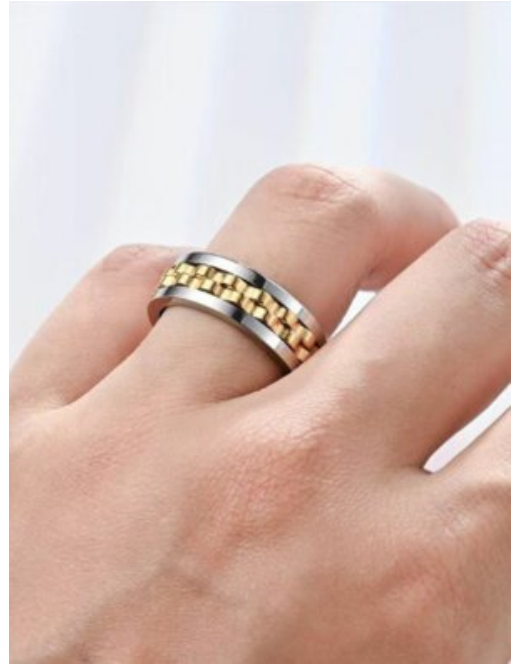

SKU: 97738 Acero

Precio: \$8,000

ARETES ACERO HOMBRE CLASICO

SKU: 97523 Acero

Precio: \$2,800

CADENA ACERO HOMBRE DIVERSO

SKU: 97741 Acero
Precio: \$13,500

PULSERA PAREJA AMOR VIBRANTE

SKU: 97811 hilo celular
Precio: \$3,600

ARETES ACERO HOMBRE FORTALEZA

SKU: 97522 Acero
Precio: \$3,800

ARETES ACERO HOMBRE ENERGIA

SKU: 97724 Acero
Precio: \$7,000

CADENA ACERO HOMBRE AUDAZ

SKU: 97521 Acero
Precio: \$10,500

ANILLO ACERO HOMBRE VITALIDAD

SKU: 97524 Acero
Variaciones

Precio

\$7,500

[To see all Variations click here](#)

ANILLO ACERO HOMBRE BRILLO

SKU: 97530 Acero
Variaciones

Precio