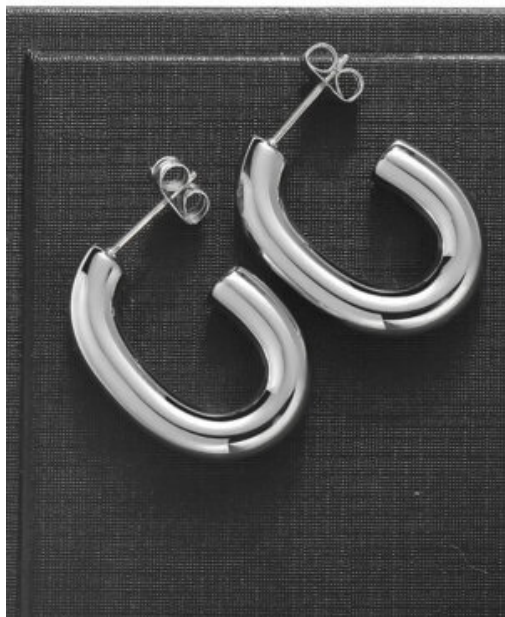

SKU: 97394 Acero
Precio: \$7,500

SET ACERO BRISA DE-AMOR

SKU: 97297 Acero
Precio: \$9,500

COLLAR MUJER ACERO DESTELLO

SKU: 97381 Acero
Precio: \$9,200

COLLAR ACERO ECOS DE-BRILLO

SKU: 97411 Acero
Precio: \$11,500

PULSERA ACERO BRISA DE-ALAS

SKU: 97419 acero
Precio: \$11,500

COLLAR ACERO MUJER CONQUISTADORA

SKU: 97408 Acero
Precio: \$11,000

ARETES ACERO BRILLO INVERNAL

SKU: 97303 Acero

Precio: \$8,800

COLLAR ACERO MUJER SUTIL