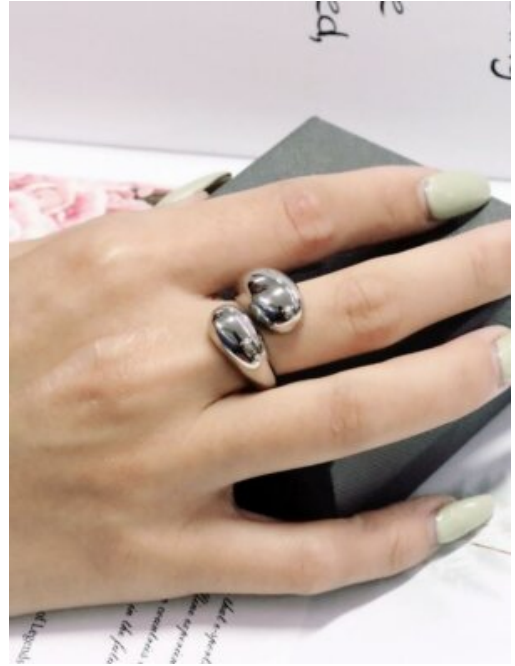

SKU: 94238 acero

Precio: \$7,500

ANILLO ACERO DELICADA FLOR

SKU: 93937 Acero

Variaciones

Precio

\$5,000

[To see all Variations click here](#)

PULSERA ACERO CORAZON ETERNO

SKU: 93923 acero

Precio: \$10,000

PULSERA ACERO AMOR VERDADERO

SKU: 93879 acero
Precio: \$12,500

ANILLO ACERO EMPODERAMIENTO

SKU: 93929 Acero
Variaciones

Precio

\$15,000

[To see all Variations click here](#)

PULSERA ACERO DORADO ENCANTADOR

SKU: 93874 acero
Precio: \$15,500

COLLAR ACERO CORAZON ETERNO

SKU: 93858 Acero
Precio: \$9,500

PULSERA ACERO SOL Y-LUNA

SKU: 93293 acero
Precio: \$17,000