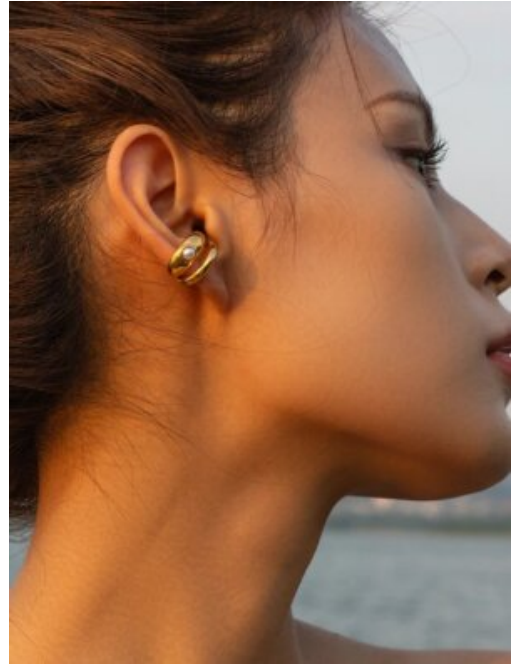

EAR CUFF ACERO ESPLENDOR

SKU: 93355 acero
Precio: $12,500