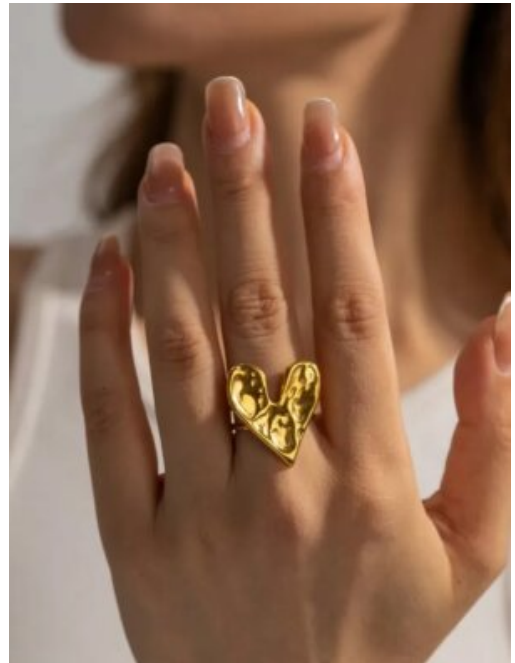

**Precio:** \$14,000 \$11,000

**PULSERA ACERO OJO MISTICO**

**SKU:** 93015 acero

**Precio:** \$14,500

**ARETES ACERO LUZ DE-RUBI**

**SKU:** 92965 Acero

**Precio:** \$16,500 \$12,500

**ARETES ACERO DELIRIO DE-AMOR**

**SKU:** 92690 Acero  
**Precio:** \$16,500 \$12,500

**ARETES ACERO CONCHA MARINA**

**SKU:** 92692 Acero - perla rio  
**Precio:** \$12,000 \$9,500

**EAR CUFF ACERO LUMINOSIDAD**

**SKU:** 92737 acero  
**Precio:** \$12,500

**ANILLO ACERO CORAZON ENCANTADO**

**SKU:** 92733 Acero  
**Precio:** \$13,500

**ANILLO ACERO CORAZON RADIANTE**

**SKU:** 92706 Acero

**Variaciones**

**Precio**

\$6,000

[To see all Variations click here](#)