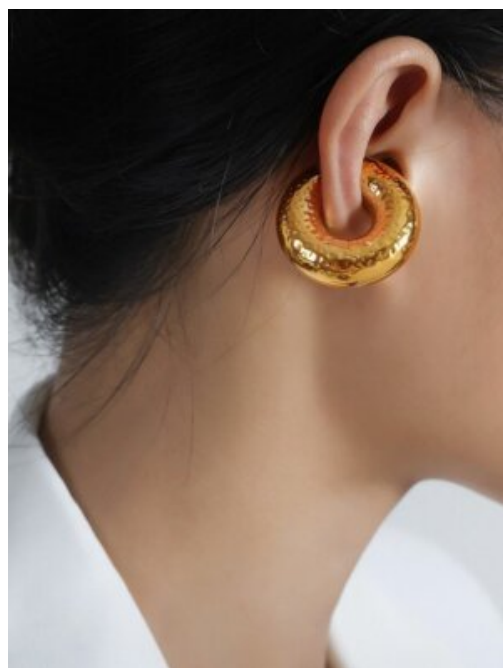

**EAR CUFF ACERO MARGARITA-RADIANTE**

**SKU:** 92739 acero

**Precio:** \$9,500 ~~\$6,500~~

**ARETES ACERO MARGARITA RADIANTE**

**SKU:** 92703 Acero

**Precio:** \$4,500

**EAR CUFF MAXIMO RESPLANDOR**

**SKU:** 92729 acero