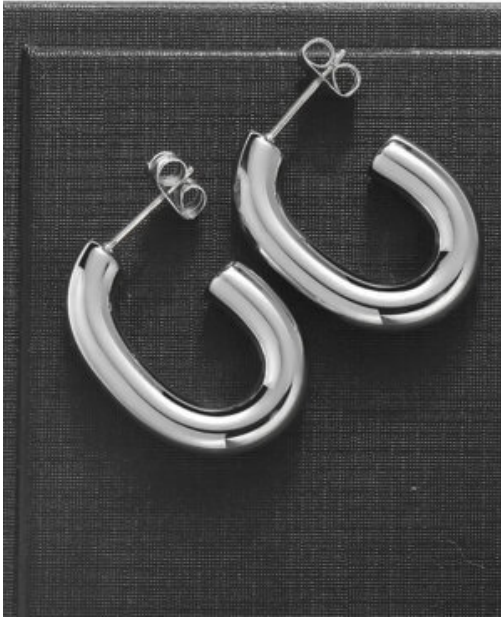

**SKU:** 97394 Acero  
**Precio:** \$7,500

**SET ACERO BRISA DE-AMOR**

**SKU:** 97297 Acero  
**Precio:** \$9,500

**COLLAR MUJER ACERO DESTELLO**

**SKU:** 97381 Acero  
**Precio:** \$9,200

**COLLAR ACERO ECOS DE-BRILLO**

**SKU:** 97411 Acero  
**Precio:** \$11,500

**PULSERA ACERO BRISA DE-ALAS**

**SKU:** 97419 acero  
**Precio:** \$11,500

**COLLAR ACERO MUJER CONQUISTADORA**

**SKU:** 97408 Acero  
**Precio:** \$11,000

**ARETES ACERO BRILLO INVERNAL**

**SKU:** 97303 Acero  
**Precio:** \$8,800

**COLLAR ACERO MUJER SUTIL**

**SKU:** 97425 Acero  
**Precio:** \$6,800

**PULSERA ACERO PASION AL-LIMITE**

**SKU:** 95628 acero  
**Precio:** \$11,500

**ANILLO ACERO VIBORA IMPONENTE**