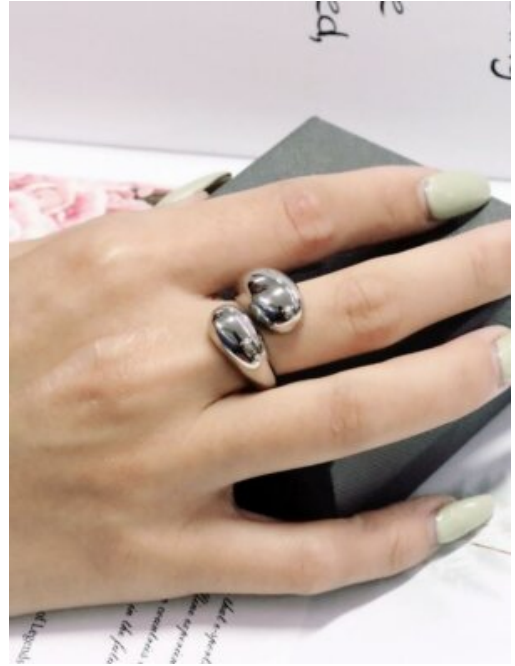

**PULSERA ACERO MARIPOSA MISTERIOSA**

**SKU:** 94238 acero

**Precio:** \$7,500

**ANILLO ACERO DELICADA FLOR**

**SKU:** 93937 Acero

**Variaciones**

**Precio**

\$5,000

[To see all Variations click here](#)

**PULSERA ACERO CORAZON ETERNO**

**SKU:** 93923 acero

**Precio:** \$10,000

**PULSERA ACERO AMOR VERDADERO**

**SKU:** 93879 acero  
**Precio:** \$12,500

**ANILLO ACERO EMPODERAMIENTO**