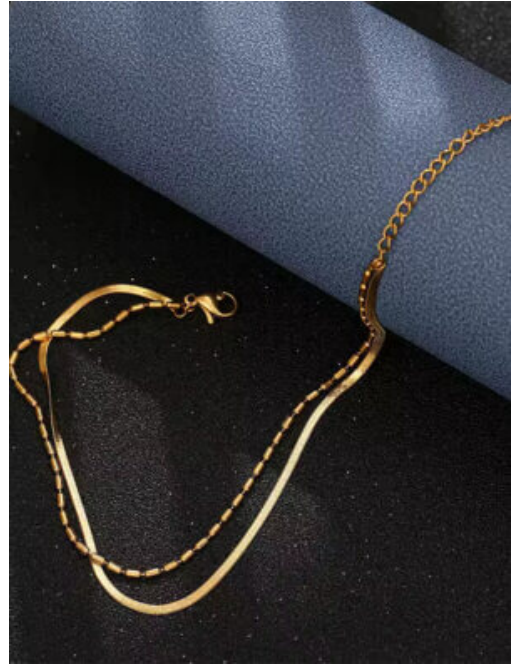

**SKU:** 99489 Acero  
**Precio:** \$18,000

**SET ACERO NOBLE CORAZON**

**SKU:** 99504 Acero  
**Precio:** \$12,500

**ANILLO ACERO LIENZO DORADO**

**SKU:** 99549 - Acero  
**Precio:** \$5,500

**PULSERA ACERO FLOR SUPREMA**

**SKU:** 99517 acero  
**Precio:** \$23,000

**COLLAR ACERO ROSA ENCANTADORA**

**SKU:** 99469 Acero  
**Precio:** \$7,000

**ARETES ACERO RESPLANDOR UNICO**

**SKU:** 99402 Acero  
**Precio:** \$11,000

**SET ACERO CORAZON REAL**

**SKU:** 99494 Acero  
**Precio:** \$19,000

**PULSERA ACERO CIRCULO DE-AMOR**

**SKU:** 99530 Acero  
**Precio:** \$9,000

**TOBILLERA ACERO MAREA DORADA**

**SKU:** 99416 acero  
**Precio:** \$7,500

**ARETES ACERO TRAZOS PLATEADOS**

**SKU:** 99526 Acero  
**Precio:** \$10,000

**ANILLO ACERO LIENZO PLATEADO**

**SKU:** 99551 - Acero  
**Precio:** \$4,500

**SET ACERO SUSPIRO DORADO**

**SKU:** 99497 Acero  
**Precio:** \$14,000

**COLLAR MUJER ACERO ROMANCE**