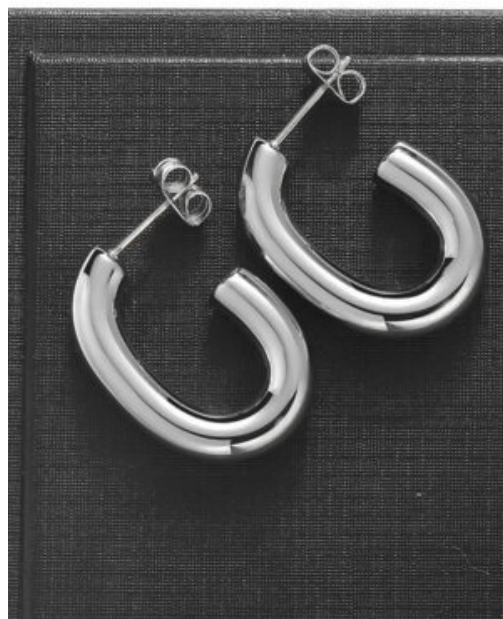

**SKU:** 97430 Acero  
**Precio:** \$8,000 ~~\$6,500~~

**ARETES ACERO LATIDO DE-LUZ**

**SKU:** 97394 Acero  
**Precio:** \$7,500

**PULSERA ACERO BRISA DE-ALAS**

**SKU:** 97419 acero  
**Precio:** \$11,500

**ARETES ACERO BRILLO INVERNAL**

**SKU:** 97303 Acero  
**Precio:** \$8,800

**COLLAR ACERO MUJER SUTIL**

**SKU:** 97425 Acero

**Precio:** \$6,800

**PULSERA ACERO PASION AL-LIMITE**

**SKU:** 95628 acero

**Precio:** \$11,500