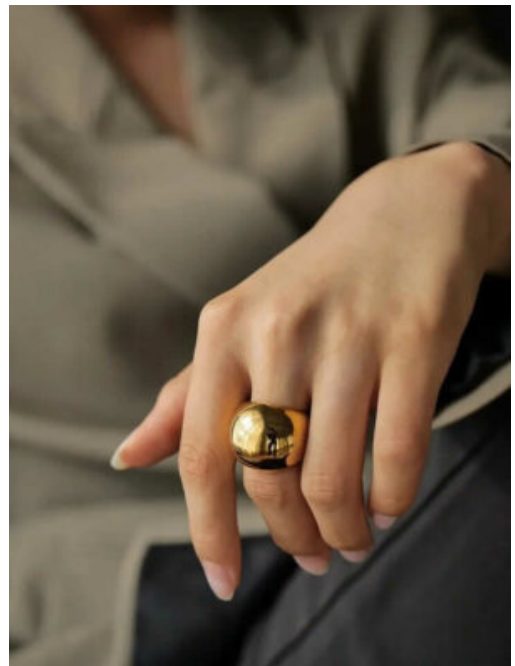

~~\$13,500~~ \$9,500

[To see all Variations click here](#)

ANILLO ACERO CIRCON RADIANTE

SKU: 89719 Acero

Variaciones

Precio

\$11,200

ARETES ACERO SIEMPRE EJECUTIVA

SKU: 89264 Acero

Precio: ~~\$10,000~~ \$7,500

ANILLO ACERO GLAMOUR GRANDIOSO

SKU: 88905 Acero

Variaciones

Precio

~~\$18,000~~ \$14,000

COLLAR ACERO BRILLANTES ENCANTADOS