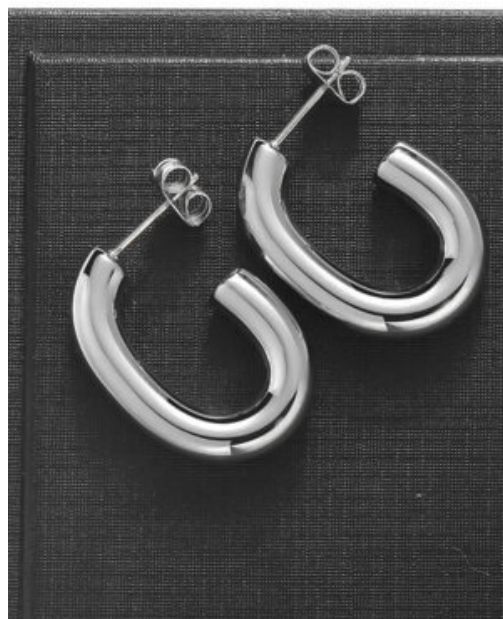

COLLAR MUJER ACERO DESTELLO

SKU: 97381 Acero

Precio: \$9,200

COLLAR ACERO ECOS DE-BRILLO

SKU: 97411 Acero

Precio: \$11,500

PULSERA ACERO BRISA DE-ALAS

SKU: 97419 acero

Precio: \$11,500

COLLAR ACERO MUJER CONQUISTADORA

SKU: 97408 Acero

Precio: \$11,000

ARETES ACERO BRILLO INVERNAL

SKU: 97303 Acero

Precio: \$8,800

COLLAR ACERO MUJER SUTIL