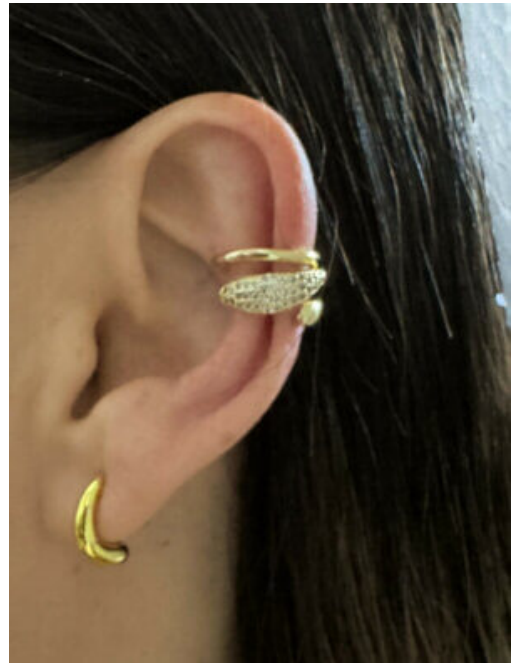

EAR CUFF CASCADA DE-CIRCONES

SKU: 95679 bronce bañado en oro 18k
Precio: \$7,000

ANILLO HISTORIA DE AMOR

SKU: 95597 Bronce bañado en oro
Precio: \$8,500

ARETES MUJER CIRCONES DEL-ALBA

SKU: 95607 Bronce bañado en oro 18K
Precio: \$9,000

EAR CUFF MUJER CONSTELACION

SKU: 95660 bronce bañado en oro 18k
Precio: \$9,500

EAR CUFF CIRCONIA ELEGANTE

SKU: 95688 bronce bañado en oro 18k
Precio: \$7,000

COLLAR MUJER AVENTURA DE-AMOR
SKU: 95599 Bronce bañado en oro 18K
Precio: \$10,000