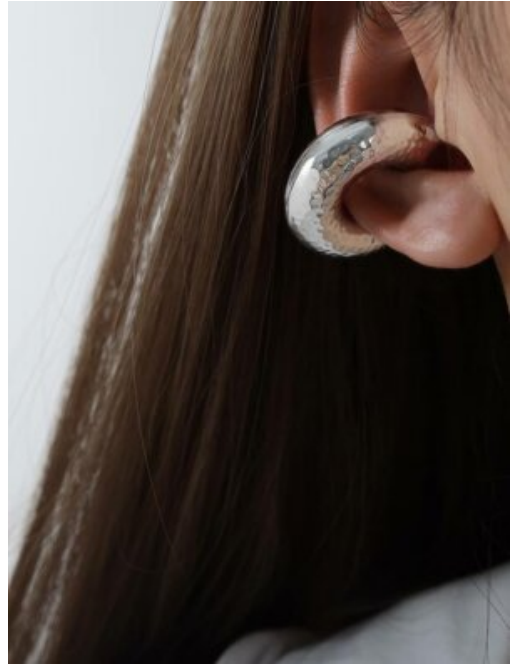

Precio: \$12,500

ARETES ACERO DESTELLO ELEGANTE

SKU: 93335 Acero

Precio: \$11,500

ARETES ACERO CORAZON DE-CIRCON

SKU: 93046 Acero
Precio: \$7,500 \$5,500

EAR CUFF ACERO MODERNO

SKU: 93026 acero
Precio: \$8,000

COLLAR ACERO MARIPOSAS DIVERTIDAS

SKU: 92944 Acero
Precio: \$14,000 \$11,000

PULSERA ACERO OJO MISTICO

SKU: 93015 acero
Precio: \$14,500

ARETES ACERO LUZ DE-RUBI

SKU: 92965 Acero
Precio: \$16,500

ARETES ACERO DELIRIO DE-AMOR