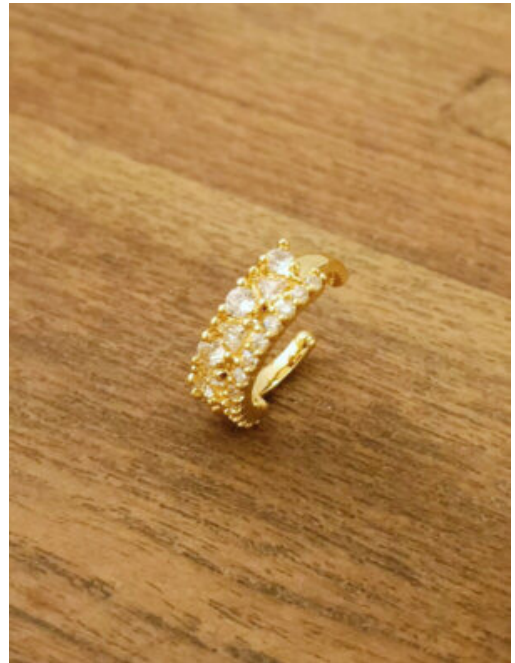

SKU: 95198 Bronce bañado en oro 18K

Precio: \$10,000

EAR CUFF AMANECER ESTRELLADO

SKU: 95126 bronce bañado en oro 18k
Precio: \$7,500

COLLAR MUJER SOL LUMINOSO

SKU: 90009 Bronce bañado en oro 18K
Precio: \$10,000

COLLAR MUJER RESPLANDOR FLORAL

SKU: 95200 Bronce bañado en oro 18K
Precio: \$10,000

COLLAR MUJER FRUTA TROPICAL

SKU: 95131 Bronce bañado en oro 18K
Precio: \$9,000

ARETES MUJER BRILLO DE-COLOR

SKU: 95250 Bronce bañado en oro 18K
Precio: \$8,000

EAR CUFF AURORA DORADA

SKU: 95308 bronce bañado en oro 18k
Precio: \$4,800

ANILLO MUJER BELLEZA CRISTALINA

SKU: 95256 Bronce bañado en oro
Precio: \$11,200

EAR CUFF ENCANTO BRILLANTE

SKU: 95307 bronce bañado en oro 18k
Precio: \$7,500