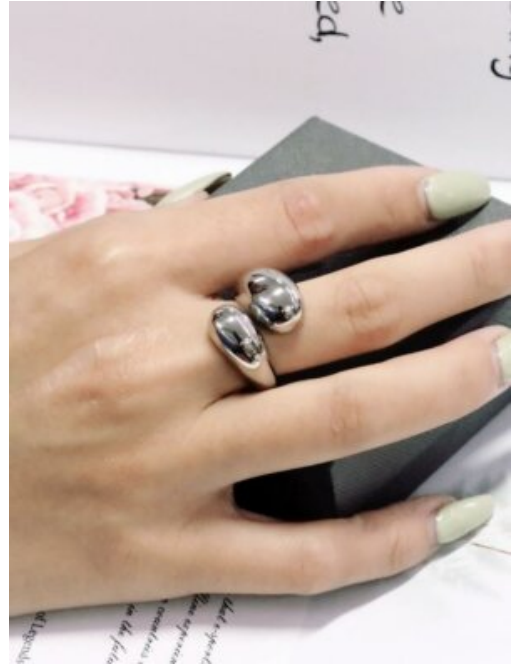

SKU: 90342 Acero
Precio: \$6,000

ARETES ACERO CORAZON ETERNO

SKU: 93851 Acero
Precio: \$10,000

PULSERA ACERO AMOR VERDADERO

SKU: 93879 acero
Precio: \$13,200

ANILLO ACERO EMPODERAMIENTO

SKU: 93929 Acero
Variaciones