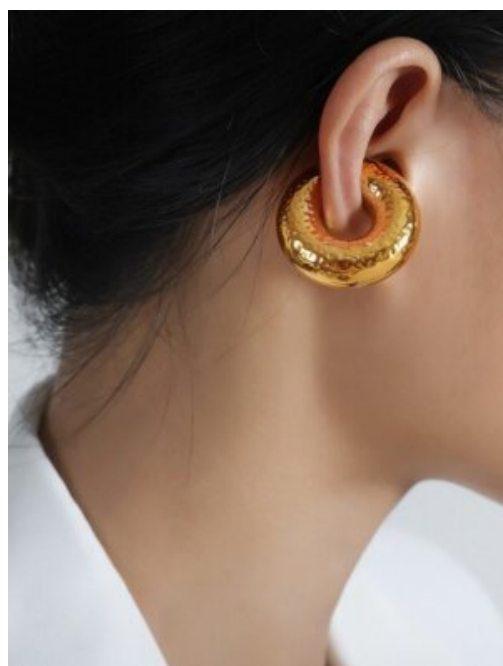

ARETES ACERO MARGARITA RADIANTE

SKU: 92703 Acero
Precio: \$5,000

PULSERA ACERO ESPLENDOR APASIONADO

SKU: 92697 acero
Precio: \$11,500

COLLAR ACERO ESPLENDOR APASIONADO

SKU: 92693 Acero
Precio: \$13,000

EAR CUFF MAXIMO RESPLANDOR

SKU: 92729 acero
Precio: \$9,500

ARETES ACERO CORAZON COQUETO

SKU: 92277 Acero
Precio: \$16,500

COLLAR ACERO CONEXION LUMINOSA

SKU: 92258 Acero
Precio: \$13,000

COLLAR ACERO AMOR Y-BRILLO

SKU: 92263 Acero
Precio: \$13,000