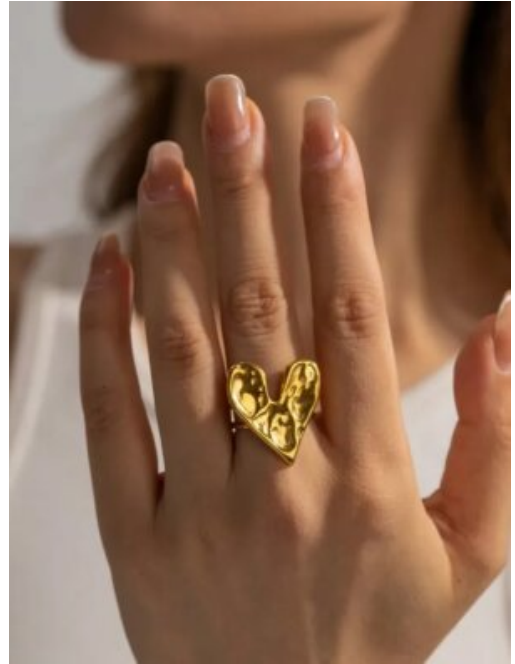

SKU: 92719 Acero
Precio: \$14,500

ARETES ACERO ECLIPSE DORADO

SKU: 92751 Acero
Precio: \$10,000

COLLAR ACERO MARIPOSA DE-PERLA

SKU: 92715 Acero
Precio: \$15,000

PULSERA ACERO VERDE PRECIOSO

SKU: 92691 acero
Precio: \$16,500

ARETES ACERO DELIRIO DE-AMOR

SKU: 92690 Acero
Precio: \$16,500

ARETES ACERO CONCHA MARINA

SKU: 92692 Acero - perla rio
Precio: \$12,000

EAR CUFF ACERO LUMINOSIDAD

SKU: 92737 acero
Precio: \$12,500

ANILLO ACERO CORAZON ENCANTADO

SKU: 92733 Acero
Precio: \$13,500

ANILLO ACERO CORAZON RADIANTE

SKU: 92706 Acero
Variaciones

Precio

\$6,000

[To see all Variations click here](#)

EAR CUFF ACERO MARGARITA-RADIANTE

SKU: 92739 acero
Precio: \$8,200