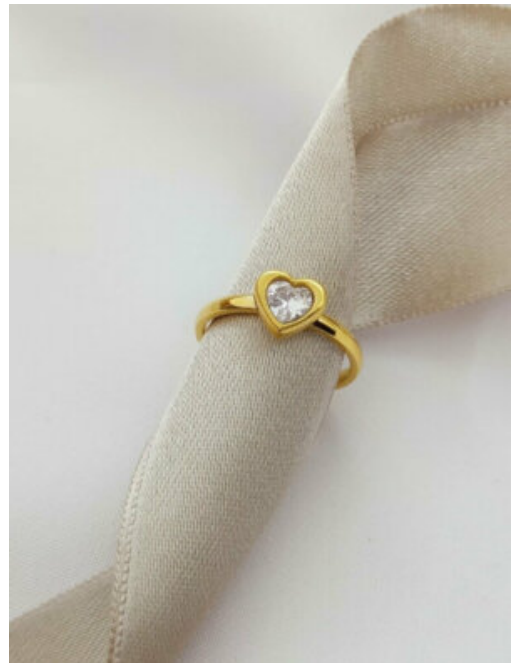

ANILLO ACERO CORAZON DE-CRISTAL

SKU: 89688 Acero

Variaciones

Precio

~~$13,200~~ $9,900