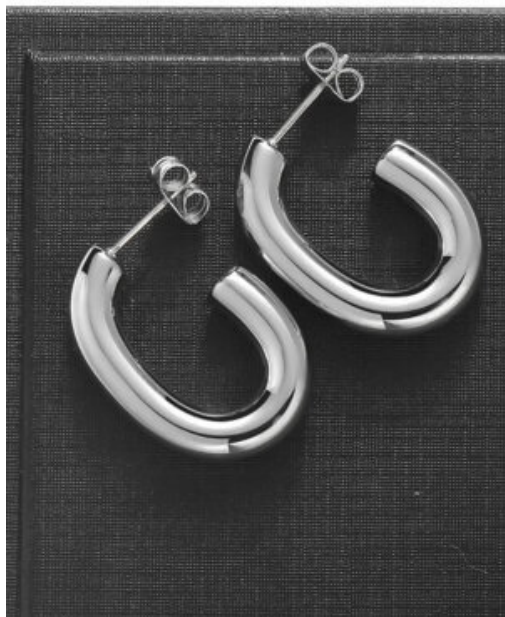

SKU: 97430 Acero
Precio: \$8,000

ARETES ACERO ARMONIA PLATEADA

SKU: 97317 Acero
Precio: \$12,000

ARETES ACERO LATIDO DE-LUZ

SKU: 97394 Acero
Precio: \$7,500

PULSERA ACERO BRISA DE-ALAS

SKU: 97419 acero
Precio: \$11,500

ARETES ACERO BRILLO INVERNAL

SKU: 97303 Acero
Precio: \$8,800

COLLAR ACERO MUJER SUTIL

SKU: 97425 Acero
Precio: \$6,800

PULSERA ACERO PASION AL-LIMITE

SKU: 95628 acero
Precio: \$11,500

ANILLO ACERO VIBORA IMPONENTE