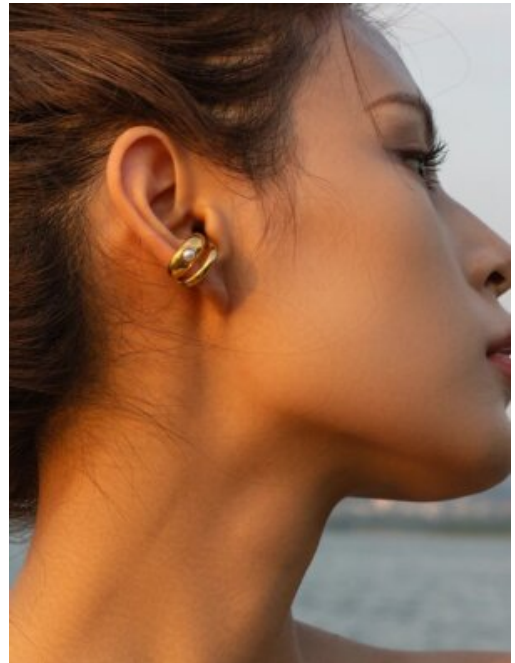

EAR CUFF ACERO ESPLENDOR

SKU: 93355 acero
Precio: $12,500 $9,500