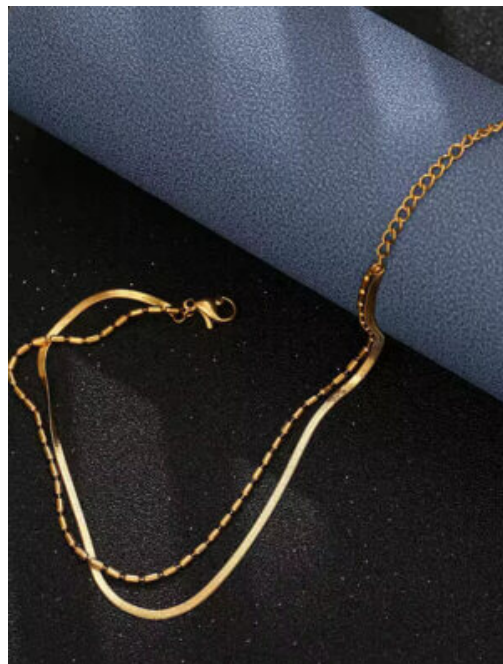

SET ACERO NOBLE CORAZON

SKU: 99504 Acero
Precio: \$12,500

ANILLO ACERO LIENZO DORADO

SKU: 99549 - Acero
Precio: \$5,500

PULSERA ACERO FLOR SUPREMA

SKU: 99517 acero
Precio: \$23,000

COLLAR ACERO ROSA ENCANTADORA

SKU: 99469 Acero
Precio: \$7,000

ARETES ACERO RESPLANDOR UNICO

SKU: 99402 Acero
Precio: \$11,000

SET ACERO CORAZON REAL

SKU: 99494 Acero
Precio: \$19,000

PULSERA ACERO CIRCULO DE-AMOR

SKU: 99530 Acero
Precio: \$9,000

TOBILLERA ACERO MAREA DORADA

SKU: 99416 acero
Precio: \$7,500

ARETES ACERO TRAZOS PLATEADOS

SKU: 99526 Acero
Precio: \$10,000

ANILLO ACERO LIENZO PLATEADO

SKU: 99551 - Acero
Precio: \$4,500

SET ACERO SUSPIRO DORADO

SKU: 99497 Acero
Precio: \$14,000

COLLAR MUJER ACERO ROMANCE

SKU: 99216 Acero
Precio: \$20,000

ARETES ACERO TRILOGIA PLATEADA

SKU: 99152 Acero
Precio: \$8,000

ARETES ACERO LATIDO BRILLANTE

SKU: 99157 Acero
Precio: \$9,500