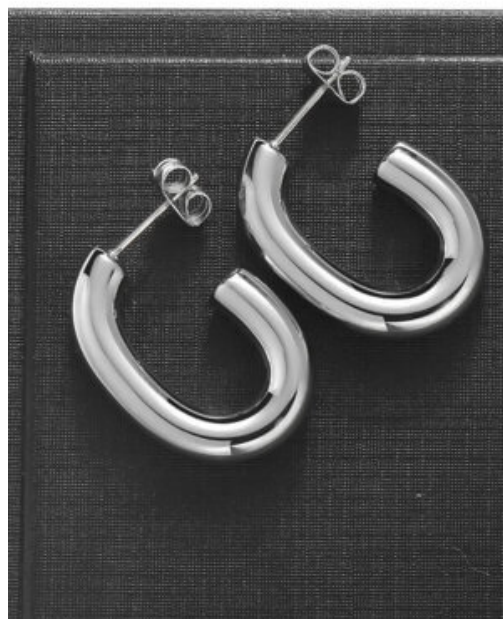

SKU: 97430 Acero
Precio: \$8,000

ARETES ACERO ARMONIA PLATEADA

SKU: 97317 Acero
Precio: \$12,000

ARETES ACERO LATIDO DE-LUZ

SKU: 97394 Acero
Precio: \$7,500

PULSERA ACERO BRISA DE-ALAS

SKU: 97419 acero

Precio: \$11,500

ARETES ACERO BRILLO INVERNAL

SKU: 97303 Acero

Precio: \$8,800

COLLAR ACERO MUJER SUTIL

SKU: 97425 Acero

Precio: \$6,800

PULSERA ACERO PASION AL-LIMITE

SKU: 95628 acero