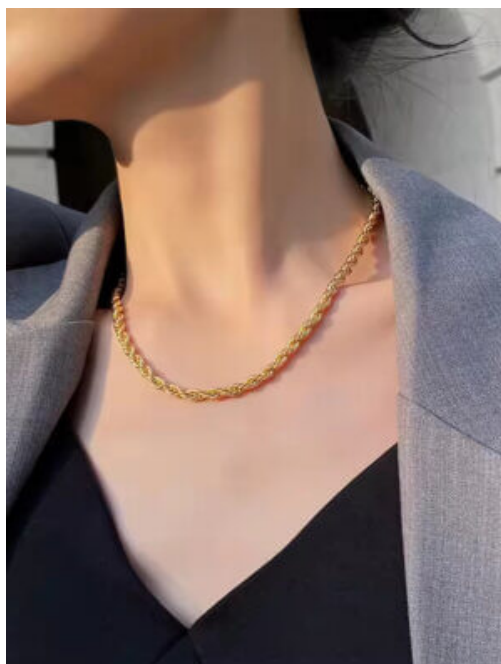

COLLAR ACERO EMPODERAMIENTO AUDAZ

SKU: 82658 Acero
Precio: $10,000