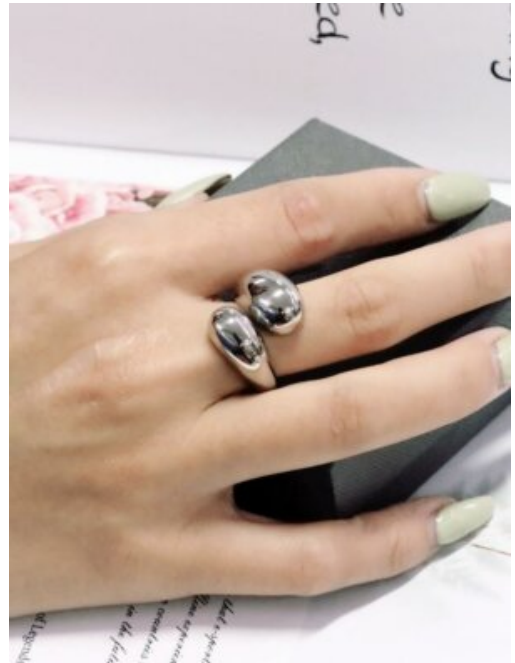

ANILLO ACERO EMPODERAMIENTO

SKU: 93929 Acero
Variaciones

Precio

~~$15,000~~ $11,000

[To see all Variations click here](#)