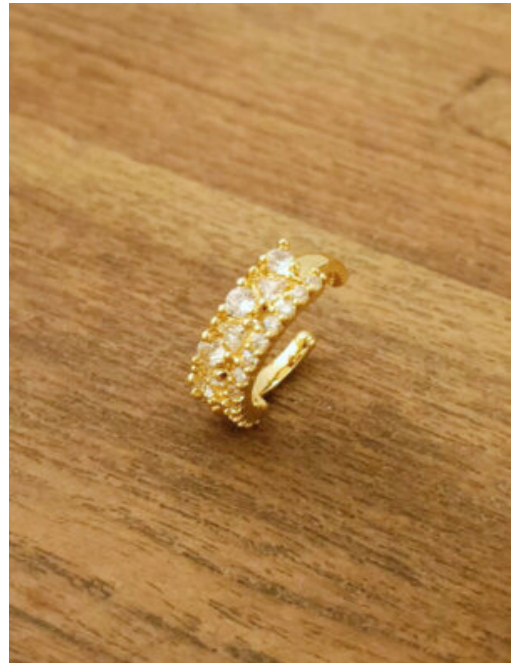

COLLAR MUJER FRUTA TROPICAL

SKU: 95131 Bronce bañado en oro 18K
Precio: \$9,000 \$7,000

EAR CUFF AURORA DORADA

SKU: 95308 bronce bañado en oro 18k
Precio: \$4,800 \$3,500

ANILLO MUJER BELLEZA CRISTALINA

SKU: 95256 Bronce bañado en oro
Precio: \$11,200 \$8,200