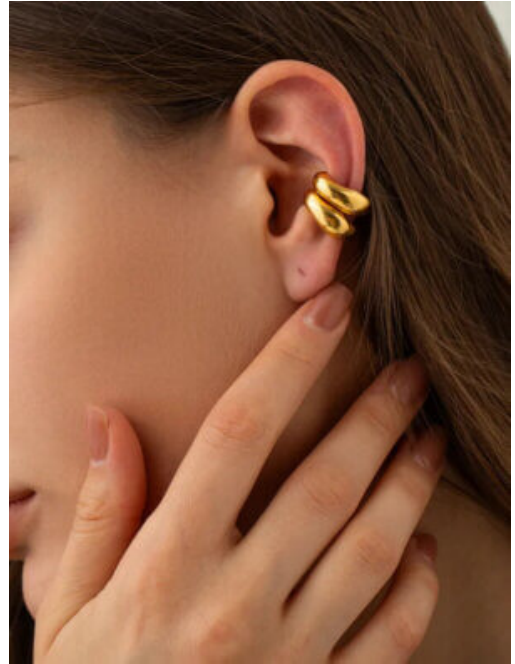

SKU: 99148 Acero
Precio: \$11,500

PULSERA ACERO NOCHE DE-ORO

SKU: 99124 acero
Precio: \$6,500

ANILLO ANTI ESTRES DESTELLO

SKU: 90167 Acero
Precio: \$7,500

ARETES ACERO BRISA BRILLANTE

SKU: 99193 Acero
Precio: \$13,000

SET MUJER DESTELLO OCRE

SKU: 99210 Acero
Precio: \$15,000

ARETES ACERO ALBA DORADA

SKU: 95633 Acero
Precio: \$8,000

EAR CUFF ACERO CLARIDAD

SKU: 99252 acero
Precio: \$10,500

ARETES ACERO LATIDO DE-LUNA

SKU: 99169 Acero
Precio: \$8,500