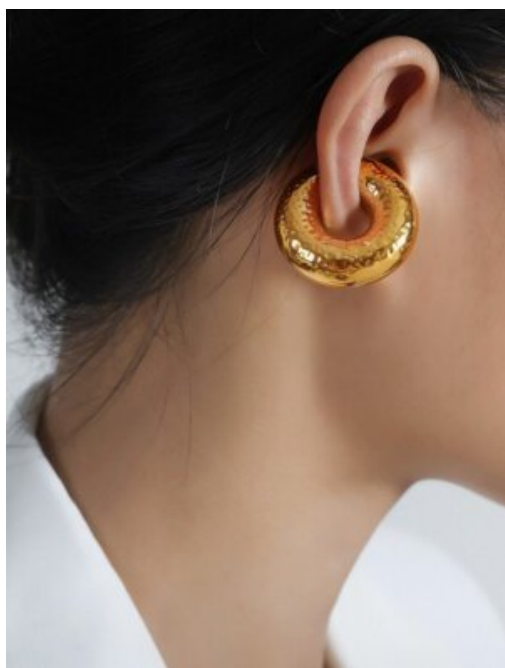

EAR CUFF MAXIMO RESPLANDOR

SKU: 92729 acero

Precio: $9,500