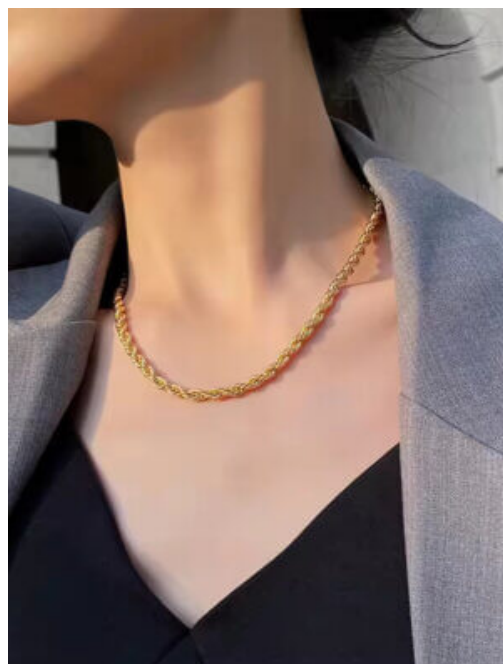

COLLAR ACERO EMPODERAMIENTO AUDAZ

SKU: 82658 Acero

Precio: $10,000