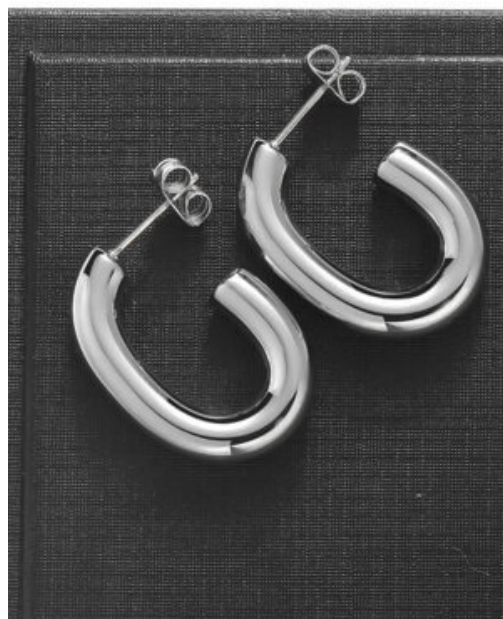

ARETES ACERO ARMONIA PLATEADA

SKU: 97317 Acero
Precio: \$12,000

ARETES ACERO LATIDO DE-LUZ

SKU: 97394 Acero
Precio: \$7,500

PULSERA ACERO BRISA DE-ALAS

SKU: 97419 acero
Precio: \$11,500

ARETES ACERO BRILLO INVERNAL

SKU: 97303 Acero
Precio: \$8,800

COLLAR ACERO MUJER SUTIL

SKU: 97425 Acero
Precio: \$6,800

PULSERA ACERO PASION AL-LIMITE

SKU: 95628 acero
Precio: \$11,500

ANILLO ACERO VIBORA IMPONENTE

SKU: 97331 Acero
Precio: \$8,000