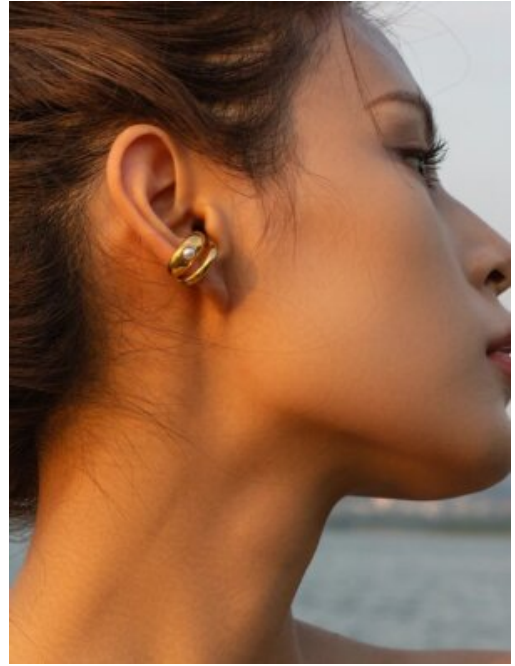

SKU: 93319 acero
Precio: \$14,500 \$10,500

ARETES ACERO CORAZON DE-LUJO

SKU: 93347 Acero
Precio: \$17,000 \$12,000

COLLAR ACERO LAZO RADIANTE

SKU: 93291 Acero
Precio: \$17,000 \$12,000

EAR CUFF ACERO ESPLENDOR

SKU: 93355 acero
Precio: \$12,500 \$9,500

ARETES ACERO DESTELLO ELEGANTE

SKU: 93335 Acero
Precio: \$11,500 \$8,500

COLLAR ACERO MARIPOSAS DIVERTIDAS

SKU: 92944 Acero
Precio: \$14,000 \$11,000

PULSERA ACERO OJO MISTICO