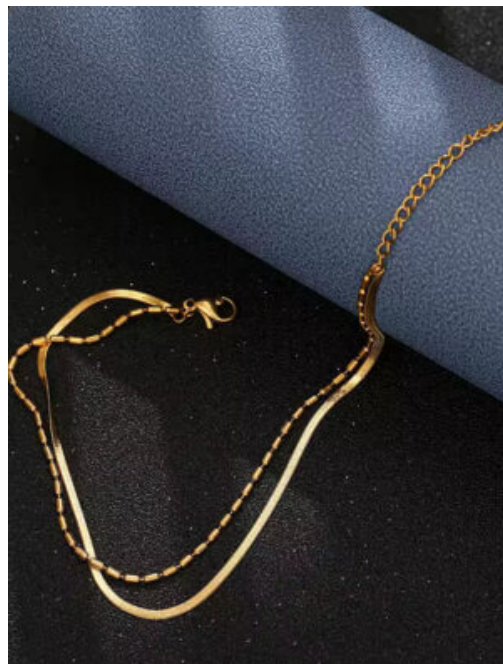

**ANILLO ACERO LIENZO DORADO**

**SKU:** 99549 - Acero  
**Precio:** \$5,500

**PULSERA ACERO FLOR SUPREMA**

**SKU:** 99517 acero  
**Precio:** \$23,000

**COLLAR ACERO ROSA ENCANTADORA**

**SKU:** 99469 Acero  
**Precio:** \$7,000

**ARETES ACERO RESPLANDOR UNICO**

**SKU:** 99402 Acero  
**Precio:** \$11,000

**SET ACERO CORAZON REAL**

**SKU:** 99494 Acero  
**Precio:** \$19,000

**PULSERA ACERO CIRCULO DE-AMOR**

**SKU:** 99530 Acero  
**Precio:** \$9,000

**TOBILLERA ACERO MAREA DORADA**

**SKU:** 99416 acero  
**Precio:** \$7,500

**ARETES ACERO TRAZOS PLATEADOS**

**SKU:** 99526 Acero  
**Precio:** \$10,000

**ANILLO ACERO LIENZO PLATEADO**

**SKU:** 99551 - Acero  
**Precio:** \$4,500