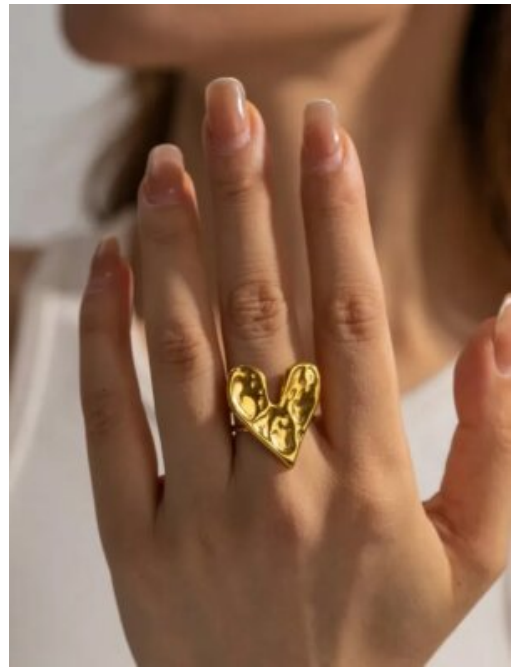

ANILLO ACERO CORAZON ENCANTADO

SKU: 92733 Acero
Precio: $13,500 $9,500