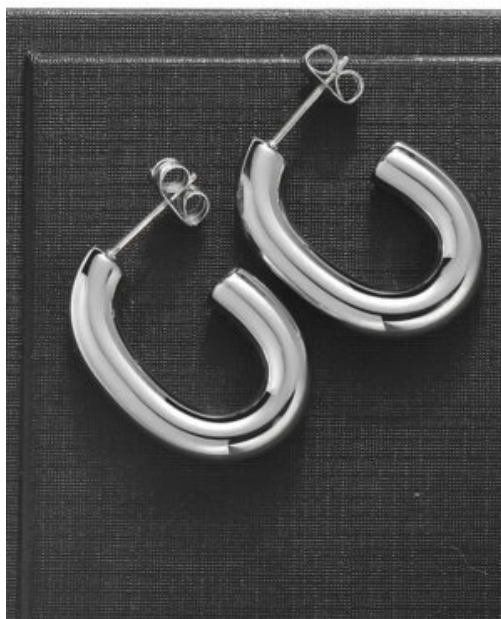

**ARETES ACERO ARMONIA PLATEADA**

**SKU:** 97317 Acero  
**Precio:** \$12,000

**ARETES ACERO LATIDO DE-LUZ**

**SKU:** 97394 Acero  
**Precio:** \$7,500

**PULSERA ACERO BRISA DE-ALAS**

**SKU:** 97419 acero  
**Precio:** \$11,500

**ARETES ACERO BRILLO INVERNAL**

**SKU:** 97303 Acero  
**Precio:** \$8,800

**COLLAR ACERO MUJER SUTIL**

**SKU:** 97425 Acero  
**Precio:** \$6,800

**PULSERA ACERO PASION AL-LIMITE**

**SKU:** 95628 acero  
**Precio:** \$11,500