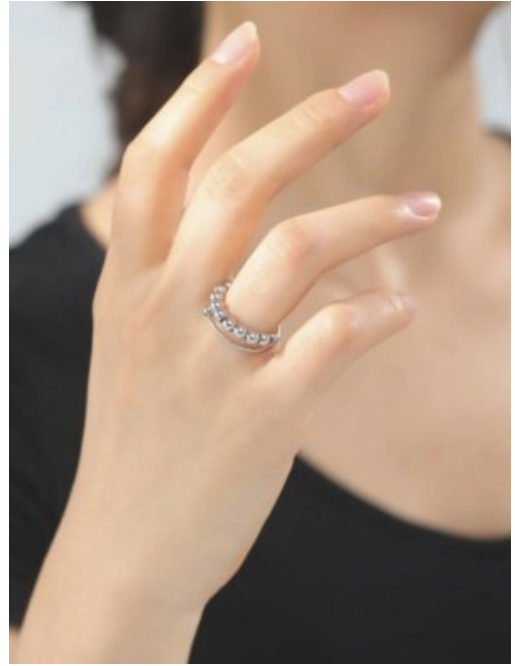

ANILLO ANTI ESTRES ESPLENDOR

SKU: 90158 Acero

Precio: $6,000