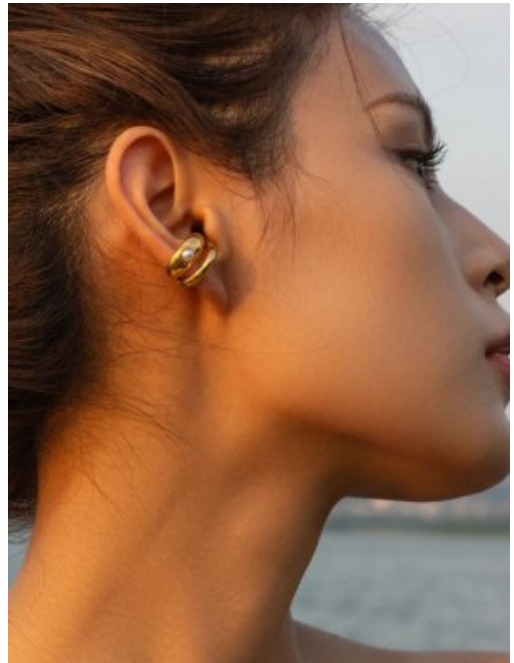

EAR CUFF ACERO ESPLENDOR

SKU: 93355 acero
Precio: $12,500 $9,500