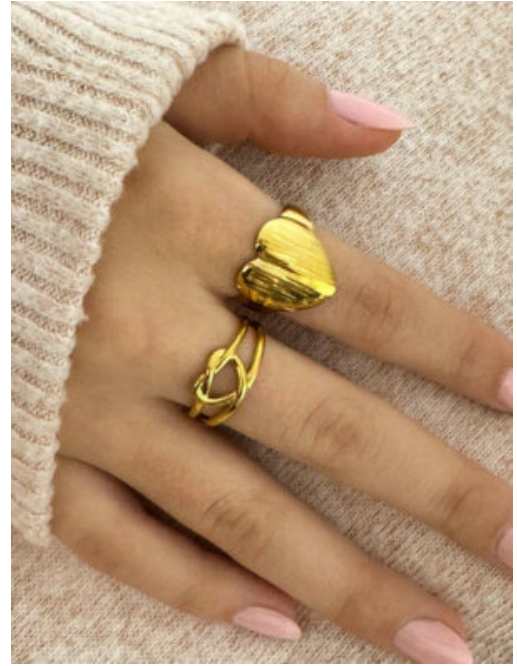

ARETES ACERO BRISA DE-AGUA
SKU: 100023 Acero

SET ACERO CORAZON URBANO
SKU: 99509 Acero

COLLAR MUJER BRILLO DE-LUNA
SKU: 99426 Acero

ARETES ACERO PERLA NOBLE

SKU: 99529 Acero

SET ANILLO ACERO PASION

SKU: 99476 Acero