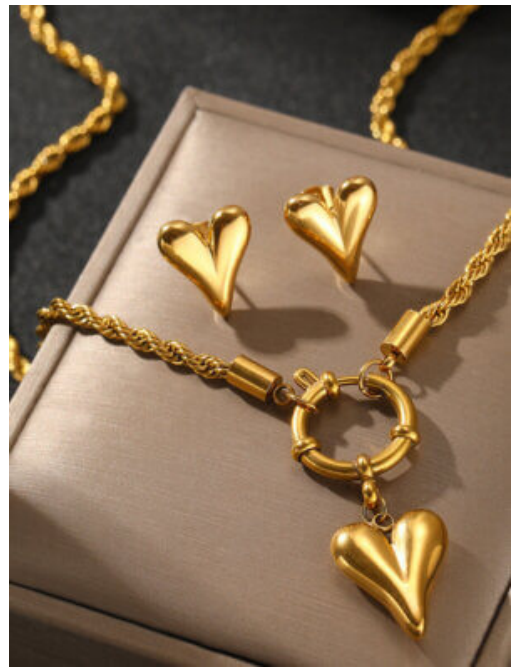

SET ACERO BRILLO DE-SOL
SKU: 100788 Acero