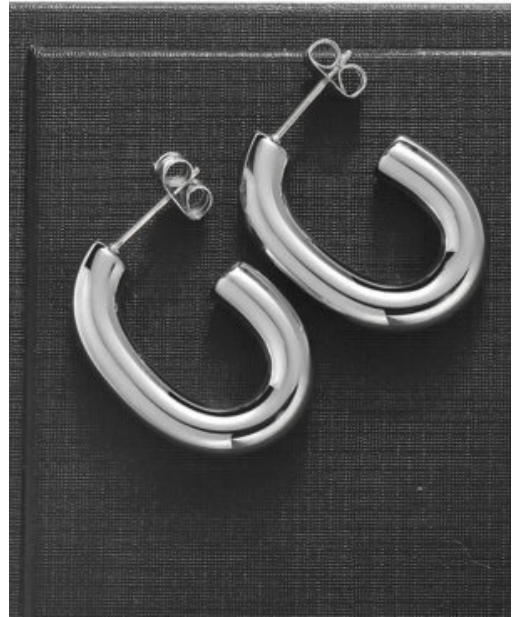

ARETES ACERO BRILLO INVERNAL
SKU: 97303 Acero