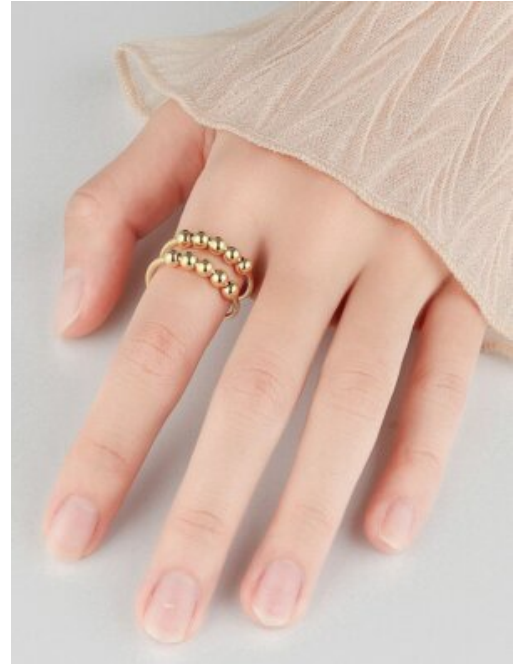

PULSERA ACERO LUZ SAGRADA
SKU: 99191 acero

ARETES ACERO LUZ ETERNA
SKU: 99115 Acero

ANILLO ACERO BRISA DE-ORO

SKU: 99148 Acero

ANILLO ANTI ESTRES DESTELLO

SKU: 90167 Acero

ARETES ACERO BRISA BRILLANTE

SKU: 99193 Acero