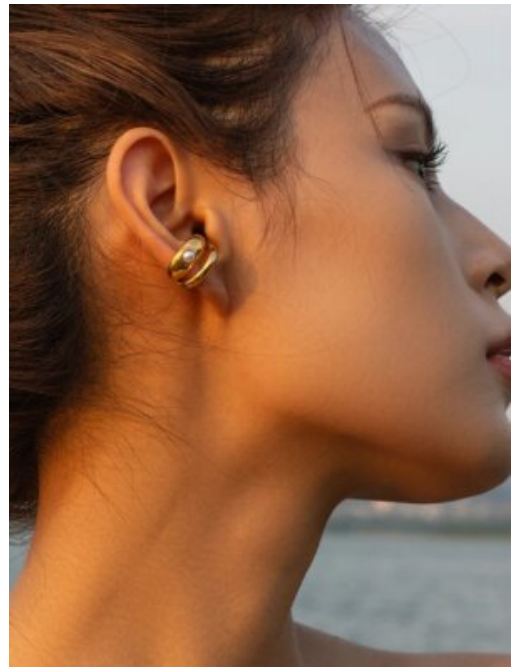

EAR CUFF ACERO ESPLENDOR

SKU: 93355 acero