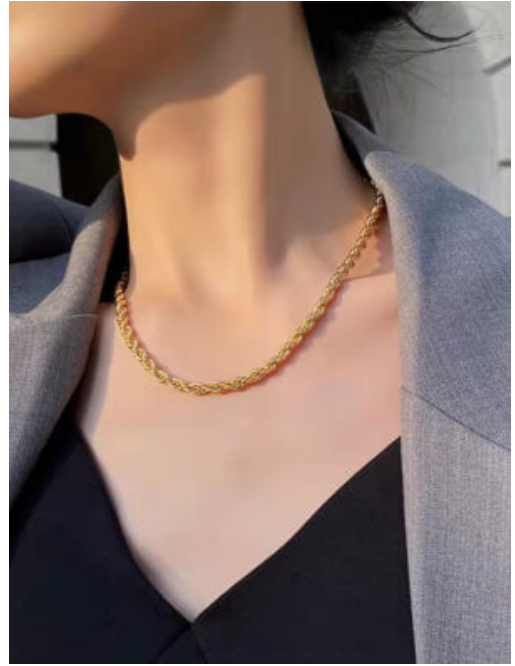

COLLAR MUJER FIESTA NOCTURNA

SKU: 96728 Acero

ARETES ACERO PRISMA PLATEADO

SKU: 99524 Acero

ARETES ACERO AMBAR PLATA

SKU: 99403 Acero

COLLAR ACERO EMPODERAMIENTO AUDAZ

SKU: 82658 Acero