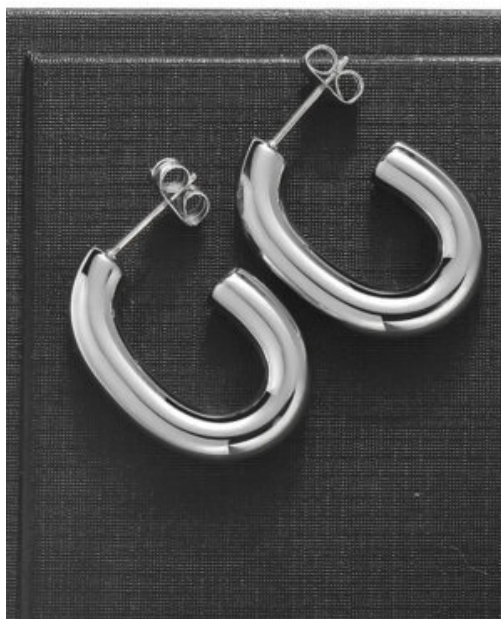

SKU: 97810 Acero
Precio: \$6,800

ANILLO ACERO MARIPOSA ESTELAR

SKU: 97430 Acero
Precio: \$8,000 ~~\$6,500~~

ARETES ACERO LATIDO DE-LUZ

SKU: 97394 Acero
Precio: \$7,500

PULSERA ACERO BRISA DE-ALAS

SKU: 97419 acero
Precio: \$11,500

ARETES ACERO BRILLO INVERNAL

SKU: 97303 Acero
Precio: \$8,800

COLLAR ACERO MUJER SUTIL

SKU: 97425 Acero
Precio: \$6,800

PULSERA ACERO PASION AL-LIMITE

SKU: 95628 acero
Precio: \$11,500

PULSERA MUJER ACERO REFLEJO