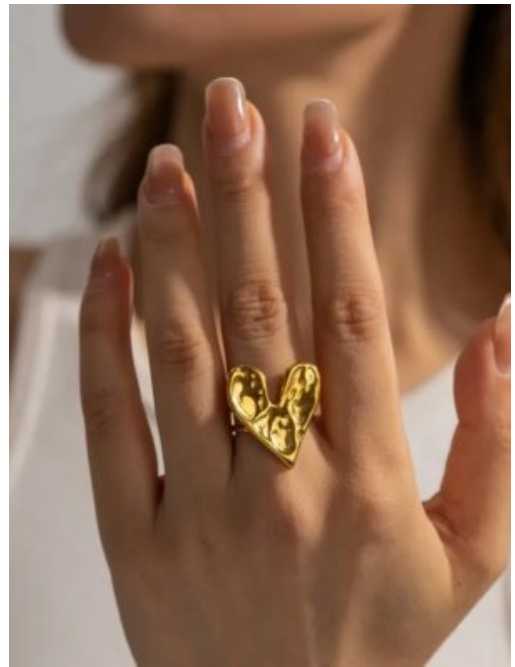

SKU: 93015 acero
Precio: \$14,500 \$10,000

ARETES ACERO LUZ DE-RUBI

SKU: 92965 Acero
Precio: \$16,500 \$12,500

EAR CUFF ACERO LUMINOSIDAD

SKU: 92737 acero
Precio: \$12,500 \$9,500

ANILLO ACERO CORAZON ENCANTADO