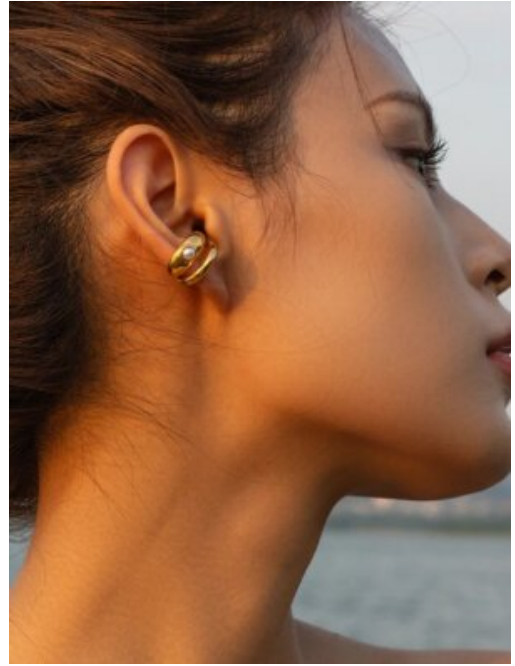

EAR CUFF ACERO ESPLENDOR

SKU: 93355 acero
Precio: $12,500 $9,500