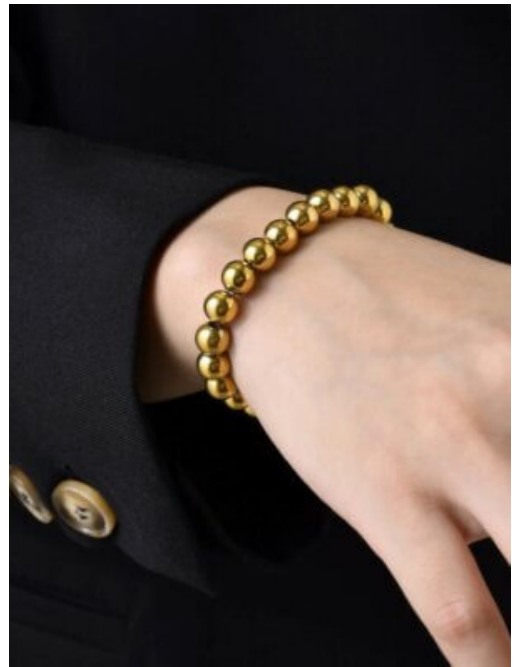

COLLAR ACERO INICIAL MAXI

SKU: 90924 Acero

Variaciones

Precio

\$10,000 \$7,500

[To see all Variations click here](#)

PULSERA ACERO CHISPA LUMINOSA

SKU: 90887 Acero