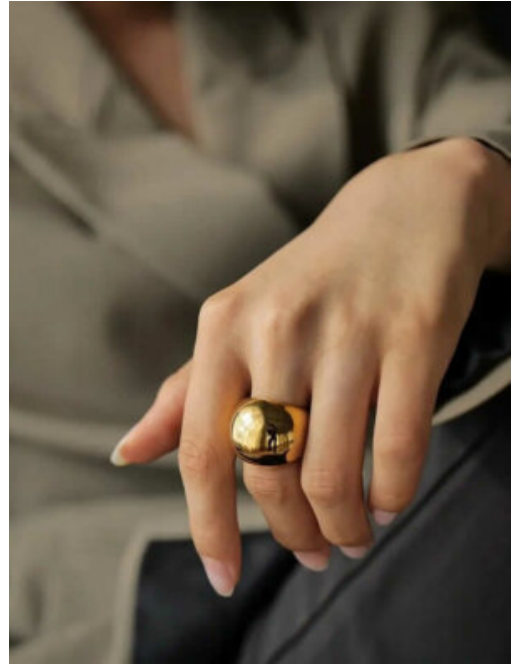

SKU: 89264 Acero

Precio: ~~\$10,000~~ \$7,500

EAR CUFF ACERO LUZ-DORADA

SKU: 89056 bronce bañado en oro 18K

Precio: \$9,500 \$6,500

ANILLO ACERO GLAMOUR GRANDIOSO

SKU: 88905 Acero

Variaciones

Precio

~~\$18,000~~ \$14,000

COLLAR ACERO BRILLANTES ENCANTADOS

SKU: 88997 Acero

Precio: ~~\$14,000~~ \$10,000

ANILLO ACERO PIEDRA SELECTA

SKU: 88755 Acero

Variaciones