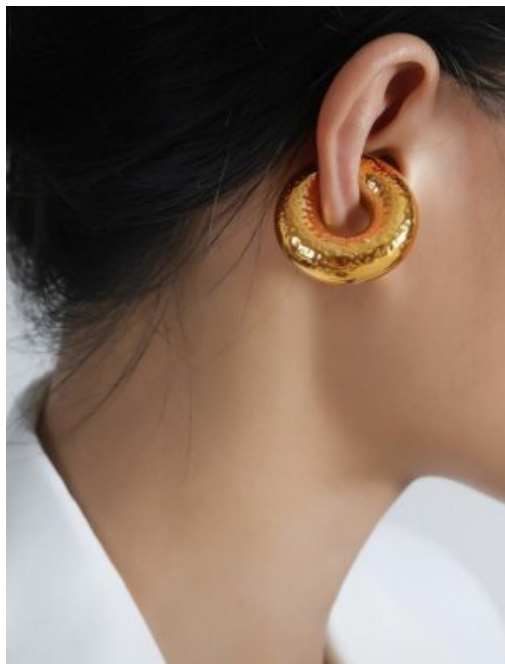

SKU: 92706 Acero
Variaciones

Precio

\$6,000

[To see all Variations click here](#)

EAR CUFF ACERO MARGARITA-RADIANTE

SKU: 92739 acero
Precio: \$8,200

ARETES ACERO GOTA NACARADA

SKU: 92749 Acero
Precio: \$17,000

ARETES ACERO MARGARITA RADIANTE

SKU: 92703 Acero
Precio: \$5,000

PULSERA ACERO ESPLENDOR APASIONADO

SKU: 92697 acero
Precio: \$11,500

COLLAR ACERO ESPLENDOR APASIONADO

SKU: 92693 Acero
Precio: \$13,000

EAR CUFF MAXIMO RESPLANDOR

SKU: 92729 acero
Precio: \$9,500

ARETES ACERO CORAZON COQUETO

SKU: 92277 Acero
Precio: \$16,500

COLLAR ACERO CONEXION LUMINOSA

SKU: 92258 Acero
Precio: \$13,000

COLLAR ACERO AMOR Y-BRILLO

SKU: 92263 Acero
Precio: \$13,000