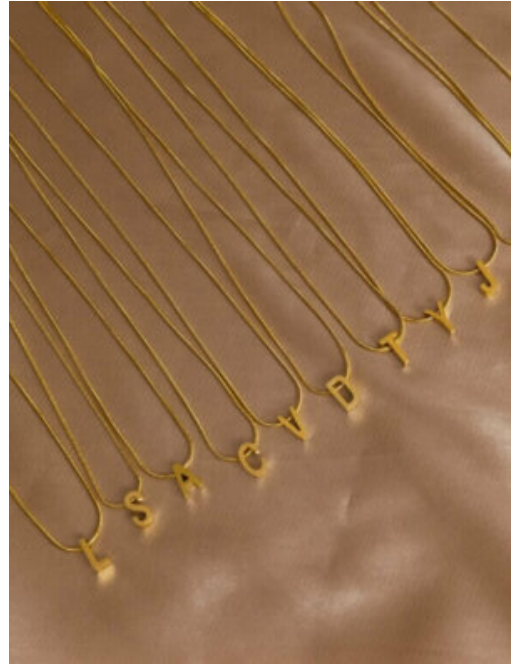

Precio

~~\$18,000~~ \$14,000

COLLAR ACERO BRILLANTES ENCANTADOS

SKU: 88997 Acero

Precio: ~~\$14,000~~ \$10,000

ANILLO ACERO PIEDRA SELECTA

SKU: 88755 Acero

Variaciones

Precio

~~\$13,500~~ \$9,500

ANILLO ACERO DAMA DORADA

SKU: 88043 Bronce baño en oro

Variaciones

Precio

~~\$6,500~~ \$4,000

COLLAR MUJER ACERO IDENTIDAD

SKU: 86994 Acero

Variaciones

Precio

~~\$8,200~~ \$5,500

PIERCING FALSO ACERO COLOR-MUJER

SKU: 85385 Acero

Precio: ~~\$2,500~~ \$1,500

ARETES ACERO ENCANTO ATEMPORAL