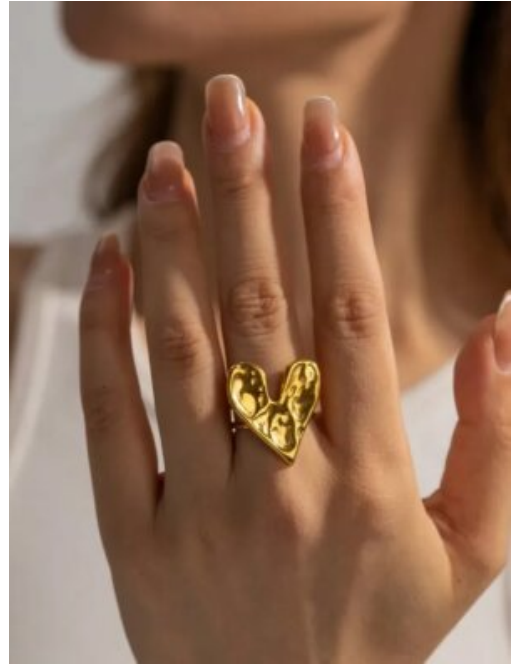

ANILLO ACERO CORAZON ENCANTADO

SKU: 92733 Acero
Precio: $13,500