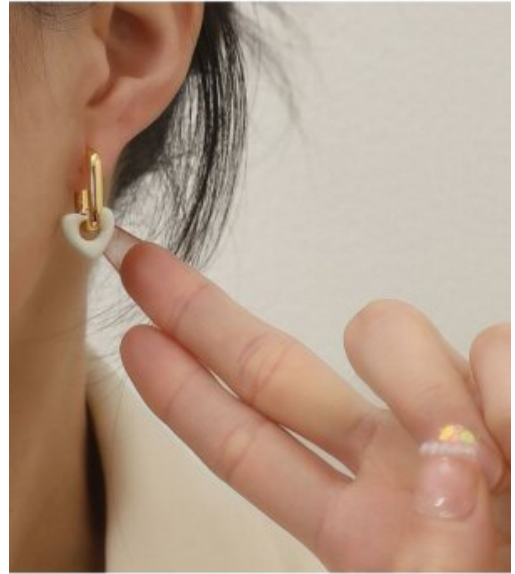

ARETES ACERO CORAZON PURO

SKU: 92285 Acero
Precio: $12,200