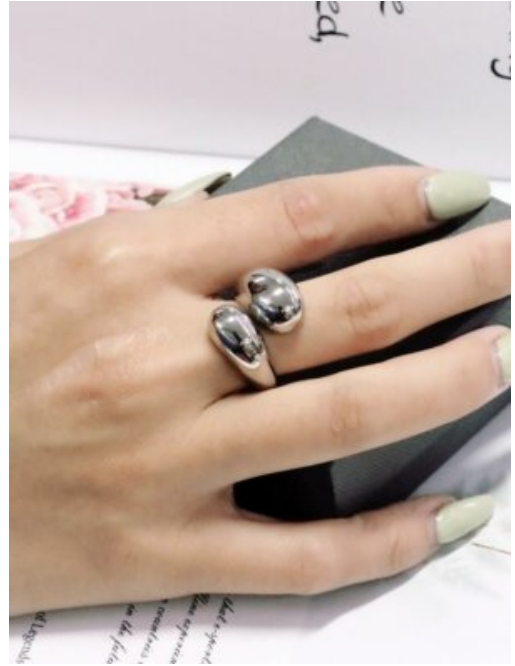

ANILLO ACERO EMPODERAMIENTO

SKU: 93929 Acero
Variaciones

Precio

$15,000

[To see all Variations click here](#)